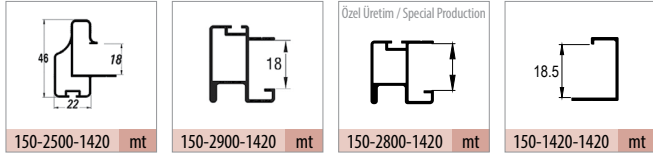

Bilgi / Information

- 1 Kutu İçeriği : 1 iç kapak + 1 dış kapak + 4 ad yavaşlatıcı
- In 1 box : 1 internal door + 1 external door + 4 pcs soft closers

SRG 195 1 Set İçeriği / 1 Set Includes

SRG 196 Opsiyonel 3. İç Kapak / Optional 3. Internal Door

Ray Profilleri / Rail Profiles

Kulp Profilleri / Handle Profiles

Teknik Detay / Technical Detail

Ölçülerde değişiklik yapma hakkı saklıdır. Reserves the right to the change of the dimensions.

Kod / Code No	Açıklama / Description	Renk / Colour	Birim / Unit			Profil mt. / Profiles mt.	Bağ / Bnd.
102-0195-1200	SRG 195 - Sürme Gardirop Sistemi / SRG 190 - Sliding Wardrobe System	Silver	2 Kapak / 1 Set	12	216	- - -	-
102-0196-1200	SRG 195 C - Sürme Gardirop Sistemi 3. Kapak / Sliding Wardrobe System 3. Door	Silver	1 Kapak / 1 Kit	12	360	- - -	-
145-1811-1600	Kıl Fital / Ec-Wf Hair Wick	Gri / Grey	mt.	300	7.200	- - -	-
150-7232-1410	Alüminyum Üst Ray Profili / Aluminium Top Rail Profile	Eloksal / Mat Anodized	mt.	-	-	2,0 2,5 3,0	6 ad/pcs
150-7108-1410	Alüminyum Alt Ray Profili / Aluminium Bottom Rail Profile	Eloksal / Mat Anodized	mt.	-	-	2,0 2,5 3,0	12 ad/pcs
150-7520-1410	Alüminyum Alt Ray Profili / Aluminium Bottom Rail Profile	Eloksal / Mat Anodized	mt.	-	-	- - 3,0	30 ad/pcs
150-7102-1410	Alüminyum Alt Ray Profili / Aluminium Bottom Rail Profile	Eloksal / Mat Anodized	mt.	-	-	- - 3,0	20 ad/pcs
150-2500-1420	Alüminyum Kulp Profili / Aluminium Handle Profile	Parlak / Bright	mt.	-	-	2,0 - 3,0	6 ad/pcs
150-2900-1420	Alüminyum Kulp Profili / Aluminium Handle Profile	Parlak / Bright	mt.	-	-	2,0 2,5 3,0	6 ad/pcs
150-2800-1420	Alüminyum Kulp Profili / Aluminium Handle Profile	Parlak / Bright	mt.	-	-	- - 3,0	6 ad/pcs
150-1420-1420	Alüminyum Kapama Profili / Aluminium Closure Profile	Parlak / Bright	mt.	-	-	- - 3,0	10 ad/pcs