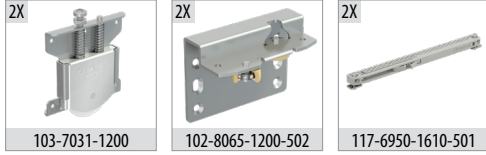

Bilgi / Information

- 1 Kutu İçeriği : 1 iç kapak + 1 dış kapak + 4 ad yavaşlatıcı
- In 1 box : 1 internal door + 1 external door + 4 pcs soft closers

SRG 195 1 Set İçeriği / 1 Set Includes

SRG 196 Opsiyonel 3. İç Kapak / Optional 3. Internal Door

Ray Profilleri / Rail Profiles

Kulp Profilleri / Handle Profiles

Teknik Detay / Technical Detail

Ölçülerde değişiklik yapma hakkı saklıdır. Reserves the right to the change of the dimensions.

Kod / Code No	Açıklama / Description	Renk / Colour	Birim / Unit			Profil mt. / Profiles mt.	Bağ / Bnd.
102-0195-1200	SRG 195 - Sürme Gardirop Sistemi / SRG 190 - Sliding Wardrobe System	Silver	2 Kapak / 1 Set	12	216	- - -	-
102-0196-1200	SRG 195 C - Sürme Gardirop Sistemi 3. Kapak / Sliding Wardrobe System 3. Door	Silver	1 Kapak / 1 Kit	12	360	- - -	-
145-1811-1600	Kıl Fital / Ec-Wf Hair Wick	Gri / Grey	mt.	300	7.200	- - -	-
150-7232-1410	Alüminyum Üst Ray Profili / Aluminium Top Rail Profile	Eloksal / Mat Anodized	mt.	-	-	2,0 2,5 3,0	6 ad/pcs
150-7108-1410	Alüminyum Alt Ray Profili / Aluminium Bottom Rail Profile	Eloksal / Mat Anodized	mt.	-	-	2,0 2,5 3,0	12 ad/pcs
150-7520-1410	Alüminyum Alt Ray Profili / Aluminium Bottom Rail Profile	Eloksal / Mat Anodized	mt.	-	-	- - 3,0	30 ad/pcs
150-7102-1410	Alüminyum Alt Ray Profili / Aluminium Bottom Rail Profile	Eloksal / Mat Anodized	mt.	-	-	- - 3,0	20 ad/pcs
150-2500-1420	Alüminyum Kulp Profili / Aluminium Handle Profile	Parlak / Bright	mt.	-	-	2,0 - 3,0	6 ad/pcs
150-2900-1420	Alüminyum Kulp Profili / Aluminium Handle Profile	Parlak / Bright	mt.	-	-	2,0 2,5 3,0	6 ad/pcs
150-2800-1420	Alüminyum Kulp Profili / Aluminium Handle Profile	Parlak / Bright	mt.	-	-	- - 3,0	6 ad/pcs
150-1420-1420	Alüminyum Kapama Profili / Aluminium Closure Profile	Parlak / Bright	mt.	-	-	- - 3,0	10 ad/pcs