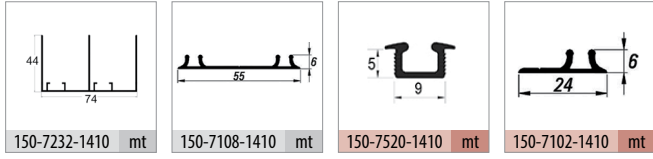

Bilgi / Information

- 1 Kutu İçeriği : 1 iç kapak + 1 dış kapak + 4 ad yavaşlatıcı
- In 1 box : 1 internal door + 1 external door + 4 pcs soft closers

SRG 195 1 Set İçeriği / 1 Set Includes

SRG 196 Opsiyonel 3. İç Kapak / Optional 3. Internal Door

Ray Profilleri / Rail Profiles

Kulp Profilleri / Handle Profiles

Teknik Detay / Technical Detail

Ölçülerde değişiklik yapma hakkı saklıdır. Reserves the right to the change of the dimensions.

Kod / Code No	Açıklama / Description	Renk / Colour	Birim / Unit			Profil mt. / Profiles mt.	Bağ / Bnd.
102-0195-1200	SRG 195 - Sürme Gardirop Sistemi / SRG 190 - Sliding Wardrobe System	Silver	2 Kapak / 1 Set	12	216	- - -	-
102-0196-1200	SRG 195 C - Sürme Gardirop Sistemi 3. Kapak / Sliding Wardrobe System 3. Door	Silver	1 Kapak / 1 Kit	12	360	- - -	-
145-1811-1600	Kıl Fital / Ec-Wf Hair Wick	Gri / Grey	mt.	300	7.200	- - -	-
150-7232-1410	Alüminyum Üst Ray Profili / Aluminium Top Rail Profile	Eloksal / Mat Anodized	mt.	-	-	2,0 2,5 3,0	6 ad/pcs
150-7108-1410	Alüminyum Alt Ray Profili / Aluminium Bottom Rail Profile	Eloksal / Mat Anodized	mt.	-	-	2,0 2,5 3,0	12 ad/pcs
150-7520-1410	Alüminyum Alt Ray Profili / Aluminium Bottom Rail Profile	Eloksal / Mat Anodized	mt.	-	-	- - 3,0	30 ad/pcs
150-7102-1410	Alüminyum Alt Ray Profili / Aluminium Bottom Rail Profile	Eloksal / Mat Anodized	mt.	-	-	- - 3,0	20 ad/pcs
150-2500-1420	Alüminyum Kulp Profili / Aluminium Handle Profile	Parlak / Bright	mt.	-	-	2,0 - 3,0	6 ad/pcs
150-2900-1420	Alüminyum Kulp Profili / Aluminium Handle Profile	Parlak / Bright	mt.	-	-	2,0 2,5 3,0	6 ad/pcs
150-2800-1420	Alüminyum Kulp Profili / Aluminium Handle Profile	Parlak / Bright	mt.	-	-	- - 3,0	6 ad/pcs
150-1420-1420	Alüminyum Kapama Profili / Aluminium Closure Profile	Parlak / Bright	mt.	-	-	- - 3,0	10 ad/pcs