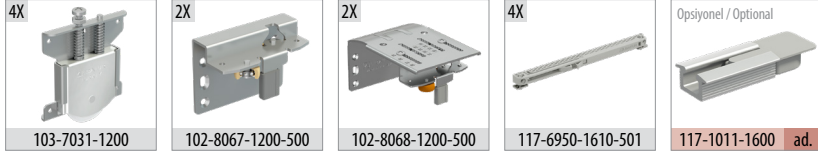

Bilgi / Information

- 1 Kutu İçeriği : 1 iç kapak + 1 dış kapak + 4 ad yavaşlatıcı
- In 1 box : 1 internal door + 1 external door + 4 pcs soft closers

SRG 195 1 Set İçeriği / 1 Set Includes

SRG 196 Opsiyonel 3. İç Kapak / Optional 3. Internal Door

Ray Profilleri / Rail Profiles

Kulp Profilleri / Handle Profiles

Teknik Detay / Technical Detail

Ölçülerde değişiklik yapma hakkı saklıdır. Reserves the right to the change of the dimensions.

Kod / Code No	Açıklama / Description	Renk / Colour	Birim / Unit			Profil mt. / Profiles mt.	Bağ / Bnd.
102-0195-1200	SRG 195 - Sürme Gardirop Sistemi / SRG 190 - Sliding Wardrobe System	Silver	2 Kapak / 1 Set	12	216	- - -	-
102-0196-1200	SRG 195 C - Sürme Gardirop Sistemi 3. Kapak / Sliding Wardrobe System 3. Door	Silver	1 Kapak / 1 Kit	12	360	- - -	-
145-1811-1600	Kıl Fital / Ec-Wf Hair Wick	Gri / Grey	mt.	300	7.200	- - -	-
150-7232-1410	Alüminyum Üst Ray Profili / Aluminium Top Rail Profile	Eloksal / Mat Anodized	mt.	-	-	2,0 2,5 3,0	6 ad/pcs
150-7108-1410	Alüminyum Alt Ray Profili / Aluminium Bottom Rail Profile	Eloksal / Mat Anodized	mt.	-	-	2,0 2,5 3,0	12 ad/pcs
150-7520-1410	Alüminyum Alt Ray Profili / Aluminium Bottom Rail Profile	Eloksal / Mat Anodized	mt.	-	-	- - 3,0	30 ad/pcs
150-7102-1410	Alüminyum Alt Ray Profili / Aluminium Bottom Rail Profile	Eloksal / Mat Anodized	mt.	-	-	- - 3,0	20 ad/pcs
150-2500-1420	Alüminyum Kulp Profili / Aluminium Handle Profile	Parlak / Bright	mt.	-	-	2,0 - 3,0	6 ad/pcs
150-2900-1420	Alüminyum Kulp Profili / Aluminium Handle Profile	Parlak / Bright	mt.	-	-	2,0 2,5 3,0	6 ad/pcs
150-2800-1420	Alüminyum Kulp Profili / Aluminium Handle Profile	Parlak / Bright	mt.	-	-	- - 3,0	6 ad/pcs
150-1420-1420	Alüminyum Kapama Profili / Aluminium Closure Profile	Parlak / Bright	mt.	-	-	- - 3,0	10 ad/pcs