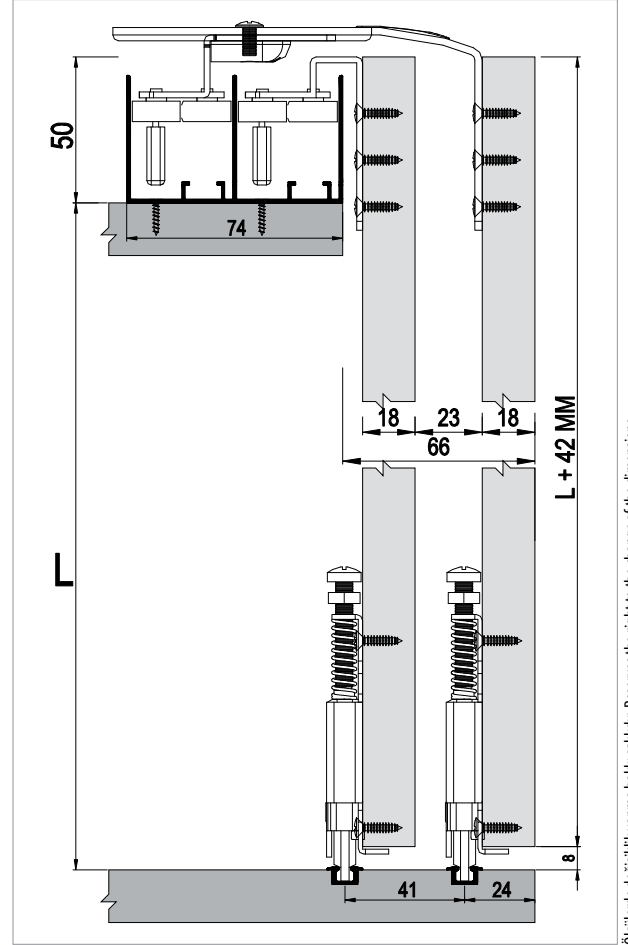

Bilgi / Information

- 1 Kutu İçeriği : 1 iç kapak + 1 dış kapak + 4 ad yavaşlatıcı
- In 1 box : 1 internal door + 1 external door + 4 pcs soft closers

SRG 195 1 Set İçeriği / 1 Set Includes

SRG 196 Opsiyonel 3. İç Kapak / Optional 3. Internal Door

Ray Profilleri / Rail Profiles

Kulp Profilleri / Handle Profiles

Teknik Detay / Technical Detail

Ölçülerde değişiklik yapma hakkı saklıdır. Reserves the right to the change of the dimensions.

Kod / Code No	Açıklama / Description	Renk / Colour	Birim / Unit			Profil mt. / Profiles mt.	Bağ / Bnd.
102-0195-1200	SRG 195 - Sürme Gardirop Sistemi / SRG 190 - Sliding Wardrobe System	Silver	2 Kapak / 1 Set	12	216	- - -	-
102-0196-1200	SRG 195 C - Sürme Gardirop Sistemi 3. Kapak / Sliding Wardrobe System 3. Door	Silver	1 Kapak / 1 Kit	12	360	- - -	-
145-1811-1600	Kıl Fital / Ec-Wf Hair Wick	Gri / Grey	mt.	300	7.200	- - -	-
150-7232-1410	Alüminyum Üst Ray Profili / Aluminium Top Rail Profile	Eloksal / Mat Anodized	mt.	-	-	2,0 2,5 3,0	6 ad/pcs
150-7108-1410	Alüminyum Alt Ray Profili / Aluminium Bottom Rail Profile	Eloksal / Mat Anodized	mt.	-	-	2,0 2,5 3,0	12 ad/pcs
150-7520-1410	Alüminyum Alt Ray Profili / Aluminium Bottom Rail Profile	Eloksal / Mat Anodized	mt.	-	-	- - 3,0	30 ad/pcs
150-7102-1410	Alüminyum Alt Ray Profili / Aluminium Bottom Rail Profile	Eloksal / Mat Anodized	mt.	-	-	- - 3,0	20 ad/pcs
150-2500-1420	Alüminyum Kulp Profili / Aluminium Handle Profile	Parlak / Bright	mt.	-	-	2,0 - 3,0	6 ad/pcs
150-2900-1420	Alüminyum Kulp Profili / Aluminium Handle Profile	Parlak / Bright	mt.	-	-	2,0 2,5 3,0	6 ad/pcs
150-2800-1420	Alüminyum Kulp Profili / Aluminium Handle Profile	Parlak / Bright	mt.	-	-	- - 3,0	6 ad/pcs
150-1420-1420	Alüminyum Kapama Profili / Aluminium Closure Profile	Parlak / Bright	mt.	-	-	- - 3,0	10 ad/pcs