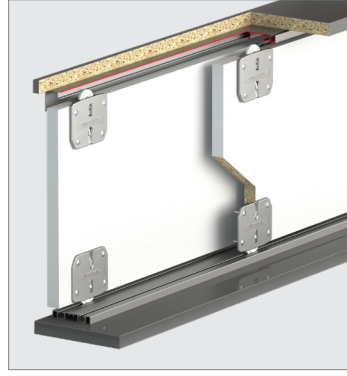

Multiline 3

40 KG SÜRME KAPAK SİSTEMİ • SLIDING DOOR SYSTEM

Yeni Ürün
New Product

Multiline 3 1 Set İçeriği / 1 Set Includes Opsiyonel / Optional

Ray Profilleri / Rail Profiles

Kulp Profilleri / Handle Profiles

Teknik Detay / Technical Detail

Özelliklerde değişiklik yapıma hakkı saklıdır. Reserves the right to the change of the dimensions.

Kod / Code No	Açıklama / Description	Renk / Colour	Birim / Unit			Profil mt. / Profiles mt.	Bağ / Bnd.
103-1030-1600	Multiline 3 - Sürme Gardrop Sistemi / Sliding Wardrobe System	Silver	2 Kapak / 1 Set	16	512	- - -	-
145-1811-1600	Kil Fital / Ec-Wf Hair Wick	Gri / Grey	mt.	300	7.200	- - -	-
150-3220-1440	Alüminyum Alt-Üst Ray Profili / Aluminium Bottom-Top Rail Profile	Bronz Parlak / Bronze Bright	mt.	-	-	- - 3,0	20 ad/pcs
150-3225-1440	Alüminyum Üst Ray Profili / Aluminium Top Rail Profile	Bronz Parlak / Bronze Bright	mt.	-	-	- - 3,0	6 ad/pcs
150-3230-1440	Alüminyum Alt-Üst Ray Profili / Aluminium Bottom-Top Rail Profile	Bronz Parlak / Bronze Bright	mt.	-	-	- - 3,0	10 ad/pcs
150-7108-1420	Alüminyum Alt Ray Profili / Aluminium Bottom Rail Profile	Parlak / Bright	mt.	-	-	- - 3,0	12 ad/pcs
150-7520-1410	Alüminyum Alt-Üst Ray Profili / Aluminium Bottom-Top Rail Profile	Eloksal / Mat Anodized	mt.	-	-	- - 3,0	30 ad/pcs
150-2800-1440	Alüminyum Kulp Profili / Aluminium Handle Profile	Bronz Parlak / Bronze Bright	mt.	-	-	- - 3,0	6 ad/pcs
150-1420-1440	Alüminyum Kapama Profili / Aluminium Closure Profile	Bronz Parlak / Bronze Bright	mt.	-	-	- - 3,0	10 ad/pcs