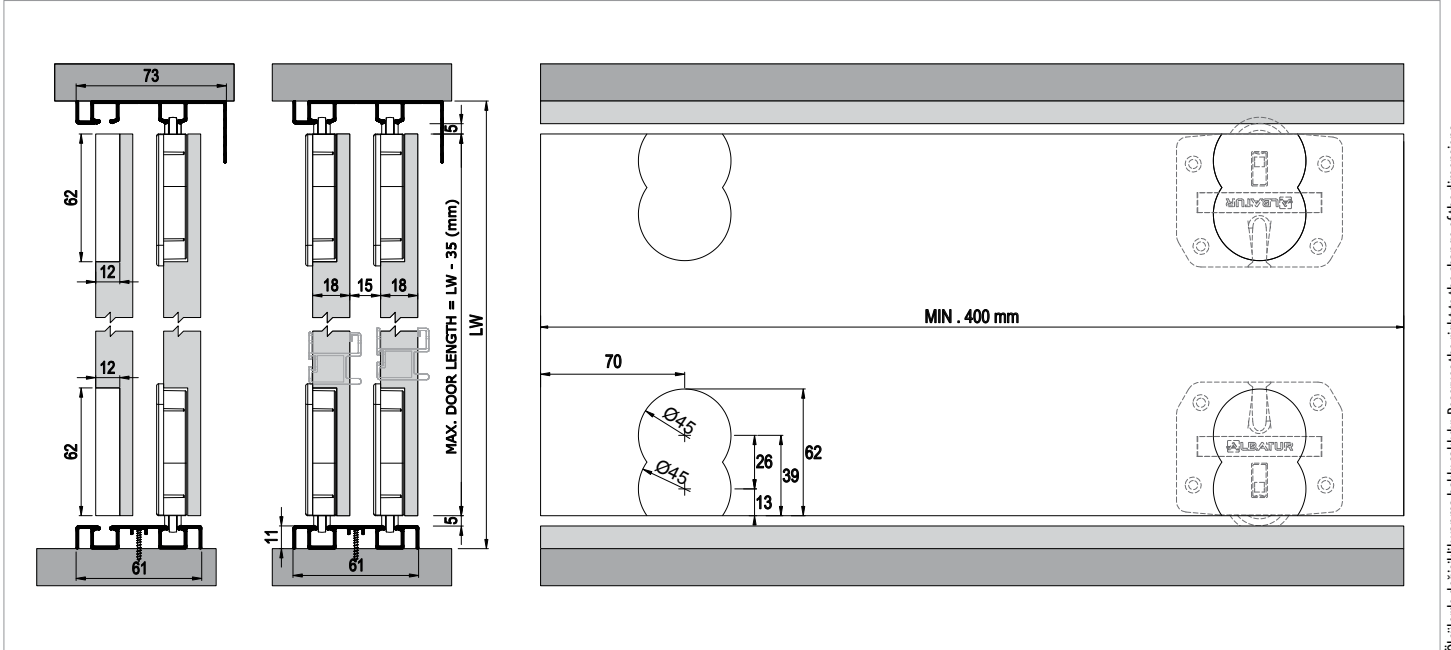

Multiline 3

40 KG SÜRME KAPAK SİSTEMİ • SLIDING DOOR SYSTEM

Yeni Ürün
New Product

Multiline 3 1 Set İçeriği / 1 Set Includes Opsiyonel / Optional

Ray Profilleri / Rail Profiles

Kulp Profilleri / Handle Profiles

Teknik Detay / Technical Detail

Özelliklerde değişiklik yapıma hakkı saklıdır. Reserves the right to the change of the dimensions.

Kod / Code No	Açıklama / Description	Renk / Colour	Birim / Unit			Profil mt. / Profiles mt.	Bağ / Bnd.
103-1030-1600	Multiline 3 - Sürme Gardrop Sistemi / Sliding Wardrobe System	Silver	2 Kapak / 1 Set	16	512	- - -	-
145-1811-1600	Kil Fital / Ec-Wf Hair Wick	Gri / Grey	mt.	300	7.200	- - -	-
150-3220-1440	Alüminyum Alt-Üst Ray Profili / Aluminium Bottom-Top Rail Profile	Bronz Parlak / Bronze Bright	mt.	-	-	- - 3,0	20 ad/pcs
150-3225-1440	Alüminyum Üst Ray Profili / Aluminium Top Rail Profile	Bronz Parlak / Bronze Bright	mt.	-	-	- - 3,0	6 ad/pcs
150-3230-1440	Alüminyum Alt-Üst Ray Profili / Aluminium Bottom-Top Rail Profile	Bronz Parlak / Bronze Bright	mt.	-	-	- - 3,0	10 ad/pcs
150-7108-1420	Alüminyum Alt Ray Profili / Aluminium Bottom Rail Profile	Parlak / Bright	mt.	-	-	- - 3,0	12 ad/pcs
150-7520-1410	Alüminyum Alt-Üst Ray Profili / Aluminium Bottom-Top Rail Profile	Eloksal / Mat Anodized	mt.	-	-	- - 3,0	30 ad/pcs
150-2800-1440	Alüminyum Kulp Profili / Aluminium Handle Profile	Bronz Parlak / Bronze Bright	mt.	-	-	- - 3,0	6 ad/pcs
150-1420-1440	Alüminyum Kapama Profili / Aluminium Closure Profile	Bronz Parlak / Bronze Bright	mt.	-	-	- - 3,0	10 ad/pcs