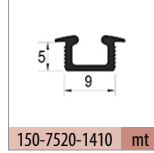

Ray Profilleri / Rail Profiles

Kulp Profilleri / Handle Profiles

Teknik Detay / Technical Detail