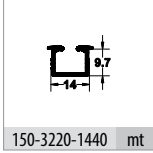

Ray Profilleri / Rail Profiles

Kulp Profilleri / Handle Profiles

Teknik Detay / Technical Detail