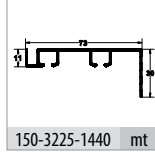

Ray Profilleri / Rail Profiles

Kulp Profilleri / Handle Profiles

Teknik Detay / Technical Detail