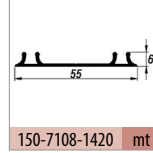

Ray Profilleri / Rail Profiles

Kulp Profilleri / Handle Profiles

Teknik Detay / Technical Detail