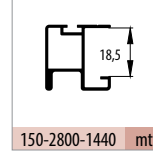

Ray Profilleri / Rail Profiles

Kulp Profilleri / Handle Profiles

Teknik Detay / Technical Detail