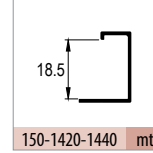

Ray Profilleri / Rail Profiles

Kulp Profilleri / Handle Profiles

Teknik Detay / Technical Detail