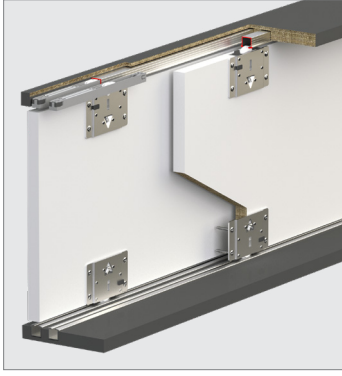

# Multiline 4

50 KG SÜRME KAPAK SİSTEMİ • SLIDING DOOR SYSTEM

Yeni Ürün  
New Product

## Bilgi / Information

- 1 Kutu İçeriği : 2 Kapak Mekanizma + 4 Ad Yavaşlatıcı
- In 1 box : 2 Door Mechanism + 4 Pcs Soft Closers