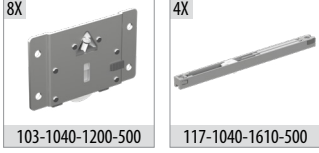

Multiline 4 1 Set İçeriği / 1 Set Includes