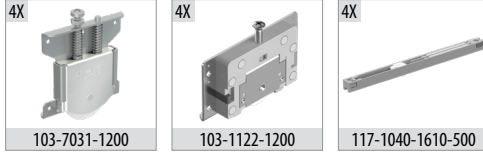

Multiline 10

50 KG SÜRME KAPAK SİSTEMİ • SLIDING DOOR SYSTEM

Yeni Ürün
New Product

Bilgi / Information

- 1 Kutu İçeriği : 2 Kapak Mekanizma + 4 Ad Yavaşlatıcı
- In 1 box : 2 Door Mechanism + 4 Pcs Soft Closers

Multiline 10 1 Set İçeriği / 1 Set Includes

Ray Profilleri / Rail Profiles

Kulp Profilleri / Handle Profiles

Teknik Detay / Technical Detail

Ölçülerde değişiklik yapma hakkı saklıdır. Reserves the right to the change of the dimensions.