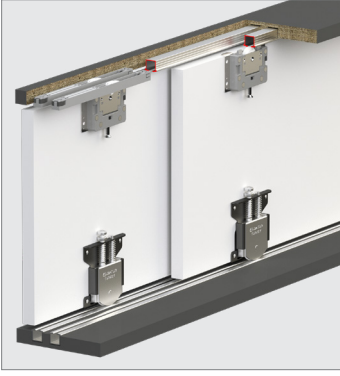

Multiline 10

50 KG SÜRME KAPAK SİSTEMİ • SLIDING DOOR SYSTEM

Yeni Ürün
New Product

Bilgi / Information

- 1 Kutu İçeriği : 2 Kapak Mekanizma + 4 Ad Yavaşlatıcı
- In 1 box : 2 Door Mechanism + 4 Pcs Soft Closers

Multiline 10 1 Set İçeriği / 1 Set Includes

Ray Profilleri / Rail Profiles

Kulp Profilleri / Handle Profiles

Teknik Detay / Technical Detail

Ölçülerde değişiklik yapma hakkı saklıdır. Reserves the right to the change of the dimensions.