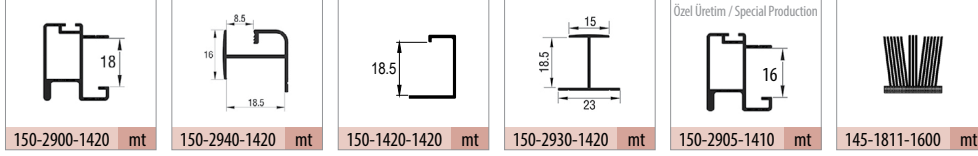

Multiline 10

50 KG SÜRME KAPAK SİSTEMİ • SLIDING DOOR SYSTEM

Yeni Ürün
New Product

Bilgi / Information

- 1 Kutu İçeriği : 2 Kapak Mekanizma + 4 Ad Yavaşlatıcı
- In 1 box : 2 Door Mechanism + 4 Pcs Soft Closers

Multiline 10 1 Set İçeriği / 1 Set Includes

Ray Profilleri / Rail Profiles

Kulp Profilleri / Handle Profiles

Teknik Detay / Technical Detail

Ölçülerde değişiklik yapma hakkı saklıdır. Reserves the right to the change of the dimensions.