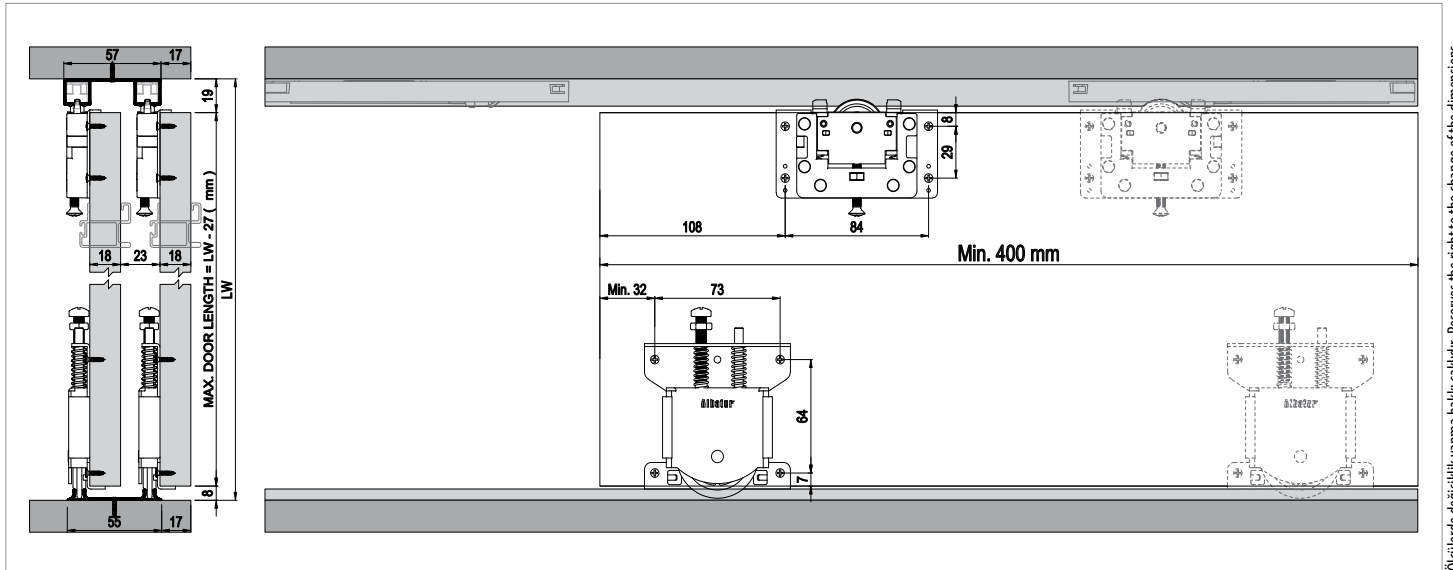

Multiline 10 1 Set İçeriği / 1 Set Includes

Ray Profilleri / Rail Profiles

Kulp Profilleri / Handle Profiles

Teknik Detay / Technical Detail

Ölçülerde değişiklik yapma hakkı saklıdır. Reserves the right to the change of the dimensions.

Kod / Code No	Açıklama / Description	Renk / Colour	Birim / Unit			Profil mt. / Profiles mt.	Bağ / Bnd.
103-1100-1200	Multiline 10 - Sürme Gardirop Sistemi / Sliding Wardrobe System	Silver	2 Kapak / 1 Set	12	360	- - -	-
145-1811-1600	Kıl Fital / Ec-Wf Hair Wick	Gri / Grey	mt.	300	7.200	- - -	-
150-3250-1440	Alüminyum Alt-Üst Ray Profili / Aluminium Bottom-Top Rail Profile	Bronz Parlak / Bronze Bright	mt.	-	-	- - 3,0	4 ad/pcs
150-3255-1420	Alüminyum Üst Ray Profili / Aluminium Top Rail Profile	Parlak / Bright	mt.	-	-	- - 3,0	12 ad/pcs
150-7108-1420	Alüminyum Alt Ray Profili / Aluminium Bottom Rail Profile	Parlak / Bright	mt.	-	-	- - 3,0	12 ad/pcs
150-7520-1410	Alüminyum Alt Ray Profili / Aluminium Bottom Rail Profile	Eloksal / Mat Anodized	mt.	-	-	- - 3,0	30 ad/pcs
150-2900-1420	Alüminyum Kulp Profili / Aluminium Handle Profile	Parlak / Bright	mt.	-	-	2,0 2,5 3,0	6 ad/pcs
150-2940-1420	Alüminyum Orta Kayıt / Aluminium Horizontal Central	Parlak / Bright	mt.	-	-	- - 3,0	10 ad/pcs
150-1420-1420	Alüminyum Kapama Profili / Aluminium Closure Profile	Parlak / Bright	mt.	-	-	- - 3,0	10 ad/pcs
150-2930-1420	Alüminyum Orta Kayıt / Aluminium Horizontal Central	Parlak / Bright	mt.	-	-	- - 3,0	10 ad/pcs
150-2905-1410	Alüminyum Kulp Profili / Aluminium Handle Profile	Eloksal / Mat Anodized	mt.	-	-	- - 3,0	6 ad/pcs