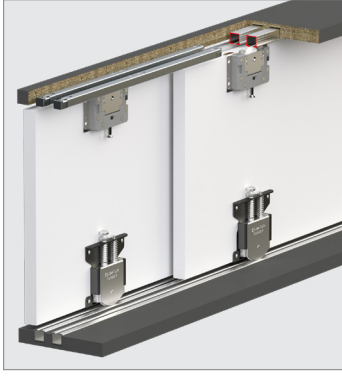

# Multiline 11

50 KG SÜRME KAPAK SİSTEMİ • SLIDING DOOR SYSTEM

Yeni Ürün  
New Product

## Bilgi / Information

- 1 Kutu İçeriği : 2 Kapak Mekanizma + 4 Ad Yavaşlatıcı
- In 1 box : 2 Door Mechanism + 4 Pcs Soft Closers