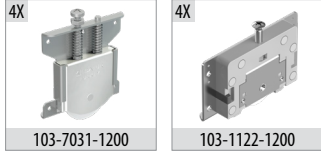

Multiline 11 1 Set İçeriği / 1 Set Includes

Ray Profilleri / Rail Profiles