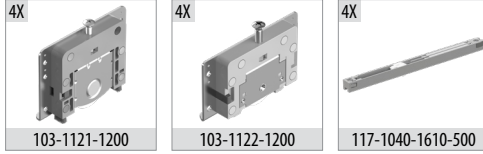

Multiline 12

50 KG SÜRME KAPAK SİSTEMİ • SLIDING DOOR SYSTEM

Yeni Ürün
New Product

Bilgi / Information

- 1 Kutu İçeriği : 2 Kapak Mekanizma + 4 Ad Yavaşlatıcı
- In 1 box : 2 Door Mechanism + 4 Pcs Soft Closers

Multiline 12 1 Set İçeriği / 1 Set Includes

Ray Profilleri / Rail Profiles

Kulp Profilleri / Handle Profiles

Teknik Detay / Technical Detail

Kod / Code No	Açıklama / Description	Renk / Colour	Birim / Unit			Profil mt. / Profiles mt.	Bağ / Bnd.
103-1120-1200	Multiline 12 - Sürme Gardrop Sistemi / Sliding Wardrobe System	Silver	2 Kapak / 1 Set	12	360	- - -	-
145-1811-1600	Kıl Fital / Ec-Wf Hair Wick	Gri / Grey	mt.	300	7.200	- - -	-
150-3250-1440	Alüminyum Alt-Üst Ray Profili / Aluminium Bottom-Top Rail Profile	Bronz Parlak / Bronze Bright	mt.	-	-	- - 3,0	4 ad/pcs
150-3255-1420	Alüminyum Üst Ray Profili / Aluminium Top Rail Profile	Parlak / Bright	mt.	-	-	- - 3,0	12 ad/pcs
150-7108-1420	Alüminyum Alt Ray Profili / Aluminium Bottom Rail Profile	Parlak / Bright	mt.	-	-	- - 3,0	12 ad/pcs
150-7520-1410	Alüminyum Alt Ray Profili / Aluminium Bottom Rail Profile	Eloksal / Mat Anodized	mt.	-	-	- - 3,0	30 ad/pcs
150-2900-1420	Alüminyum Kulp Profili / Aluminium Handle Profile	Parlak / Bright	mt.	-	-	2,0 2,5 3,0	6 ad/pcs
150-2940-1420	Alüminyum Orta Kayıt / Aluminium Horizontal Central	Parlak / Bright	mt.	-	-	- - 3,0	10 ad/pcs
150-1420-1420	Alüminyum Kapama Profili / Aluminium Closure Profile	Parlak / Bright	mt.	-	-	- - 3,0	10 ad/pcs
150-2930-1420	Alüminyum Orta Kayıt / Aluminium Horizontal Central	Parlak / Bright	mt.	-	-	- - 3,0	10 ad/pcs