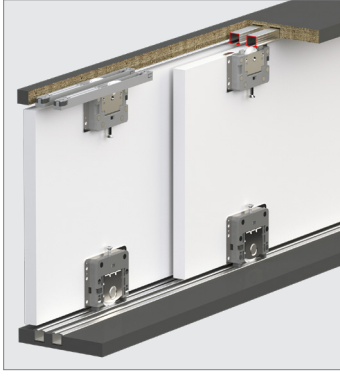

Multiline 12

50 KG SÜRME KAPAK SİSTEMİ • SLIDING DOOR SYSTEM

Yeni Ürün
New Product

Bilgi / Information

- 1 Kutu İçeriği : 2 Kapak Mekanizma + 4 Ad Yavaşlatıcı
- In 1 box : 2 Door Mechanism + 4 Pcs Soft Closers

Multiline 12 1 Set İçeriği / 1 Set Includes

Ray Profilleri / Rail Profiles

Kulp Profilleri / Handle Profiles

Teknik Detay / Technical Detail

Kod / Code No	Açıklama / Description	Renk / Colour	Birim / Unit			Profil mt. / Profiles mt.	Bağ / Bnd.
103-1120-1200	Multiline 12 - Sürme Gardrop Sistemi / Sliding Wardrobe System	Silver	2 Kapak / 1 Set	12	360	- - -	-
145-1811-1600	Kıl Fital / Ec-Wf Hair Wick	Gri / Grey	mt.	300	7.200	- - -	-
150-3250-1440	Alüminyum Alt-Üst Ray Profili / Aluminium Bottom-Top Rail Profile	Bronz Parlak / Bronze Bright	mt.	-	-	- - 3,0	4 ad/pcs
150-3255-1420	Alüminyum Üst Ray Profili / Aluminium Top Rail Profile	Parlak / Bright	mt.	-	-	- - 3,0	12 ad/pcs
150-7108-1420	Alüminyum Alt Ray Profili / Aluminium Bottom Rail Profile	Parlak / Bright	mt.	-	-	- - 3,0	12 ad/pcs
150-7520-1410	Alüminyum Alt Ray Profili / Aluminium Bottom Rail Profile	Eloksal / Mat Anodized	mt.	-	-	- - 3,0	30 ad/pcs
150-2900-1420	Alüminyum Kulp Profili / Aluminium Handle Profile	Parlak / Bright	mt.	-	-	2,0 2,5 3,0	6 ad/pcs
150-2940-1420	Alüminyum Orta Kayıt / Aluminium Horizontal Central	Parlak / Bright	mt.	-	-	- - 3,0	10 ad/pcs
150-1420-1420	Alüminyum Kapama Profili / Aluminium Closure Profile	Parlak / Bright	mt.	-	-	- - 3,0	10 ad/pcs
150-2930-1420	Alüminyum Orta Kayıt / Aluminium Horizontal Central	Parlak / Bright	mt.	-	-	- - 3,0	10 ad/pcs