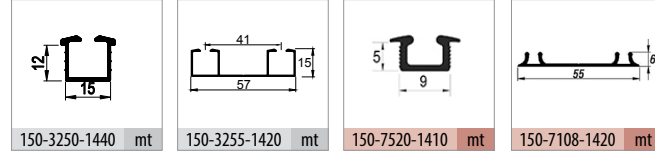

Multiline 12 1 Set İçeriği / 1 Set Includes

Ray Profilleri / Rail Profiles

Kulp Profilleri / Handle Profiles

Teknik Detay / Technical Detail

Kod / Code No	Açıklama / Description	Renk / Colour	Birim / Unit			Profil mt. / Profiles mt.	Bağ / Bnd.
103-1120-1200	Multiline 12 - Sürme Gardrop Sistemi / Sliding Wardrobe System	Silver	2 Kapak / 1 Set	12	360	- - -	-
145-1811-1600	Kıl Fital / Ec-Wf Hair Wick	Gri / Grey	mt.	300	7.200	- - -	-
150-3250-1440	Alüminyum Alt-Üst Ray Profili / Aluminium Bottom-Top Rail Profile	Bronz Parlak / Bronze Bright	mt.	-	-	- - 3,0	4 ad/pcs
150-3255-1420	Alüminyum Üst Ray Profili / Aluminium Top Rail Profile	Parlak / Bright	mt.	-	-	- - 3,0	12 ad/pcs
150-7108-1420	Alüminyum Alt Ray Profili / Aluminium Bottom Rail Profile	Parlak / Bright	mt.	-	-	- - 3,0	12 ad/pcs
150-7520-1410	Alüminyum Alt Ray Profili / Aluminium Bottom Rail Profile	Eloksal / Mat Anodized	mt.	-	-	- - 3,0	30 ad/pcs
150-2900-1420	Alüminyum Kulp Profili / Aluminium Handle Profile	Parlak / Bright	mt.	-	-	2,0 2,5 3,0	6 ad/pcs
150-2940-1420	Alüminyum Orta Kayıt / Aluminium Horizontal Central	Parlak / Bright	mt.	-	-	- - 3,0	10 ad/pcs
150-1420-1420	Alüminyum Kapama Profili / Aluminium Closure Profile	Parlak / Bright	mt.	-	-	- - 3,0	10 ad/pcs
150-2930-1420	Alüminyum Orta Kayıt / Aluminium Horizontal Central	Parlak / Bright	mt.	-	-	- - 3,0	10 ad/pcs