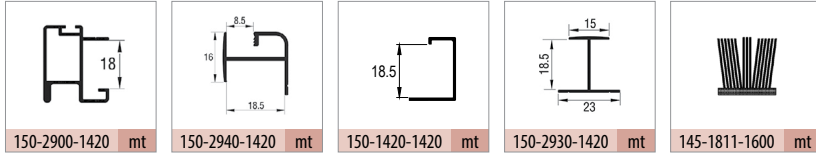

Multiline 12

50 KG SÜRME KAPAK SİSTEMİ • SLIDING DOOR SYSTEM

Yeni Ürün
New Product

Bilgi / Information

- 1 Kutu İçeriği : 2 Kapak Mekanizma + 4 Ad Yavaşlatıcı
- In 1 box : 2 Door Mechanism + 4 Pcs Soft Closers

Multiline 12 1 Set İçeriği / 1 Set Includes

Ray Profilleri / Rail Profiles

Kulp Profilleri / Handle Profiles

Teknik Detay / Technical Detail

Kod / Code No	Açıklama / Description	Renk / Colour	Birim / Unit			Profil mt. / Profiles mt.	Bağ / Bnd.
103-1120-1200	Multiline 12 - Sürme Gardrop Sistemi / Sliding Wardrobe System	Silver	2 Kapak / 1 Set	12	360	- - -	-
145-1811-1600	Kıl Fital / Ec-Wf Hair Wick	Gri / Grey	mt.	300	7.200	- - -	-
150-3250-1440	Alüminyum Alt-Üst Ray Profili / Aluminium Bottom-Top Rail Profile	Bronz Parlak / Bronze Bright	mt.	-	-	- - 3,0	4 ad/pcs
150-3255-1420	Alüminyum Üst Ray Profili / Aluminium Top Rail Profile	Parlak / Bright	mt.	-	-	- - 3,0	12 ad/pcs
150-7108-1420	Alüminyum Alt Ray Profili / Aluminium Bottom Rail Profile	Parlak / Bright	mt.	-	-	- - 3,0	12 ad/pcs
150-7520-1410	Alüminyum Alt Ray Profili / Aluminium Bottom Rail Profile	Eloksal / Mat Anodized	mt.	-	-	- - 3,0	30 ad/pcs
150-2900-1420	Alüminyum Kulp Profili / Aluminium Handle Profile	Parlak / Bright	mt.	-	-	2,0 2,5 3,0	6 ad/pcs
150-2940-1420	Alüminyum Orta Kayıt / Aluminium Horizontal Central	Parlak / Bright	mt.	-	-	- - 3,0	10 ad/pcs
150-1420-1420	Alüminyum Kapama Profili / Aluminium Closure Profile	Parlak / Bright	mt.	-	-	- - 3,0	10 ad/pcs
150-2930-1420	Alüminyum Orta Kayıt / Aluminium Horizontal Central	Parlak / Bright	mt.	-	-	- - 3,0	10 ad/pcs