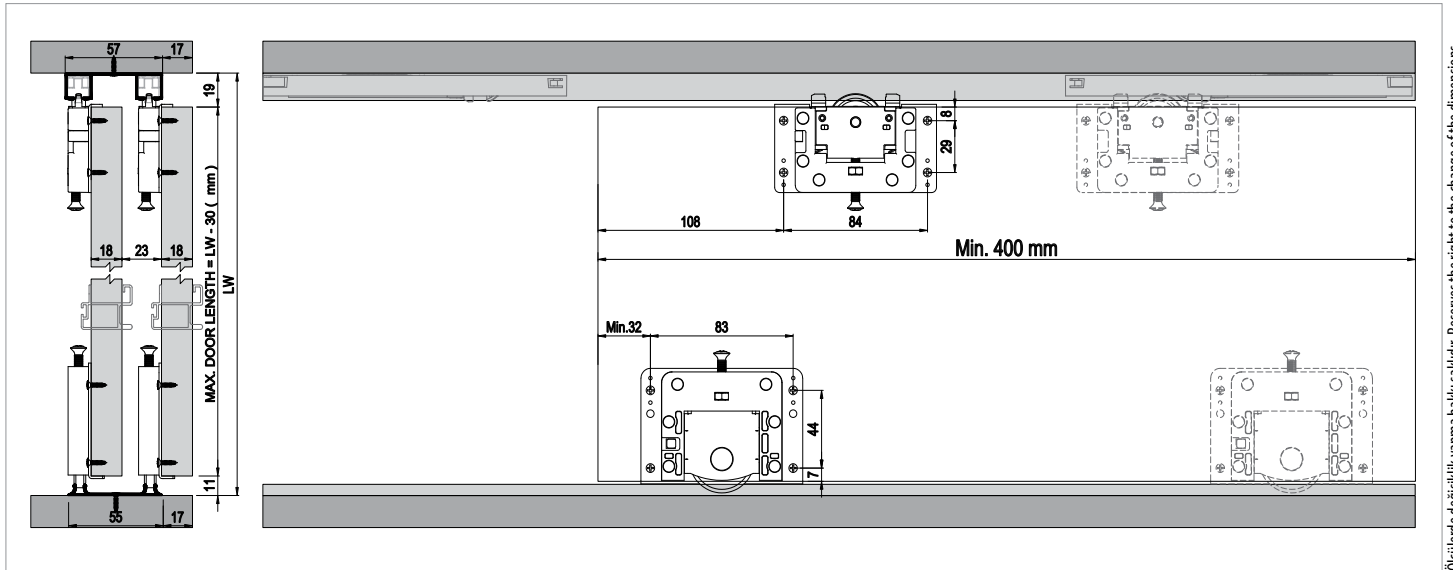

Multiline 12 1 Set İçeriği / 1 Set Includes

Ray Profilleri / Rail Profiles

Kulp Profilleri / Handle Profiles

Teknik Detay / Technical Detail

Kod / Code No	Açıklama / Description	Renk / Colour	Birim / Unit			Profil mt. / Profiles mt.	Bağ / Bnd.
103-1120-1200	Multiline 12 - Sürme Gardrop Sistemi / Sliding Wardrobe System	Silver	2 Kapak / 1 Set	12	360	- - -	-
145-1811-1600	Kıl Fital / Ec-Wf Hair Wick	Gri / Grey	mt.	300	7.200	- - -	-
150-3250-1440	Alüminyum Alt-Üst Ray Profili / Aluminium Bottom-Top Rail Profile	Bronz Parlak / Bronze Bright	mt.	-	-	- - 3,0	4 ad/pcs
150-3255-1420	Alüminyum Üst Ray Profili / Aluminium Top Rail Profile	Parlak / Bright	mt.	-	-	- - 3,0	12 ad/pcs
150-7108-1420	Alüminyum Alt Ray Profili / Aluminium Bottom Rail Profile	Parlak / Bright	mt.	-	-	- - 3,0	12 ad/pcs
150-7520-1410	Alüminyum Alt Ray Profili / Aluminium Bottom Rail Profile	Eloksal / Mat Anodized	mt.	-	-	- - 3,0	30 ad/pcs
150-2900-1420	Alüminyum Kulp Profili / Aluminium Handle Profile	Parlak / Bright	mt.	-	-	2,0 2,5 3,0	6 ad/pcs
150-2940-1420	Alüminyum Orta Kayıt / Aluminium Horizontal Central	Parlak / Bright	mt.	-	-	- - 3,0	10 ad/pcs
150-1420-1420	Alüminyum Kapama Profili / Aluminium Closure Profile	Parlak / Bright	mt.	-	-	- - 3,0	10 ad/pcs
150-2930-1420	Alüminyum Orta Kayıt / Aluminium Horizontal Central	Parlak / Bright	mt.	-	-	- - 3,0	10 ad/pcs