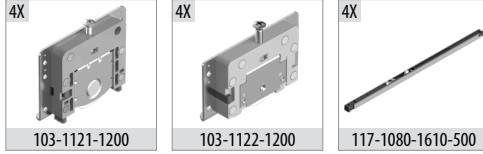

Multiline 13 1 Set İçeriği / 1 Set Includes