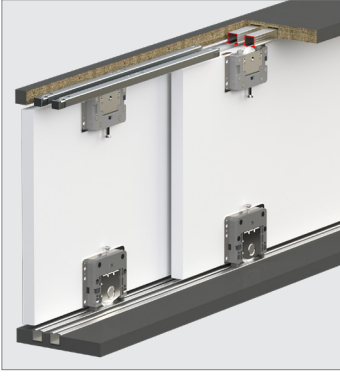

## Bilgi / Information

- 1 Kutu İçeriği : 2 Kapak Mekanizma + 4 Ad Yavaşlatıcı
- In 1 box : 2 Door Mechanism + 4 Pcs Soft Closers