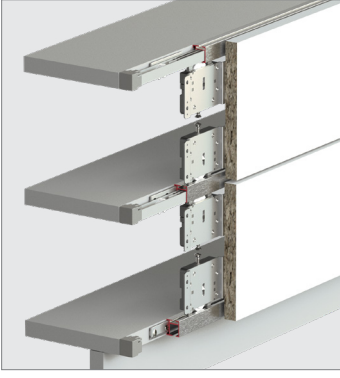

Multiline 14

15 KG SÜRME KAPAK SİSTEMİ • SLIDING DOOR SYSTEM

Yeni Ürün
New Product

Bilgi / Information

- 1 Kutu İçeriği : 1 Kapak Mekanizma + 2 Ad Yavaşlatıcı
- In 1 box : 1 Door Mechanism + 2 Pcs Soft Closers

Multiline 14 1 Takım İçeriği / 1 Kit Includes

Ray Profilleri / Rail Profiles

Teknik Detay / Technical Detail

Ölçülerde değişiklik yapma hakkı saklıdır. Reserves the right to the change of the dimensions.