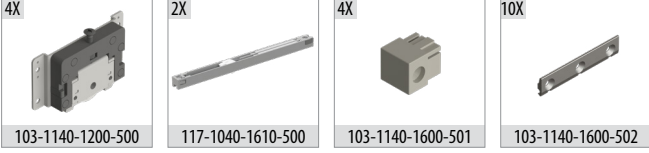

Multiline 14

15 KG SÜRME KAPAK SİSTEMİ • SLIDING DOOR SYSTEM

Yeni Ürün
New Product

Bilgi / Information

- 1 Kutu İçeriği : 1 Kapak Mekanizma + 2 Ad Yavaşlatıcı
- In 1 box : 1 Door Mechanism + 2 Pcs Soft Closers

Multiline 14 1 Takım İçeriği / 1 Kit Includes

Ray Profilleri / Rail Profiles

Teknik Detay / Technical Detail

Ölçülerde değişiklik yapma hakkı saklıdır. Reserves the right to the change of the dimensions.