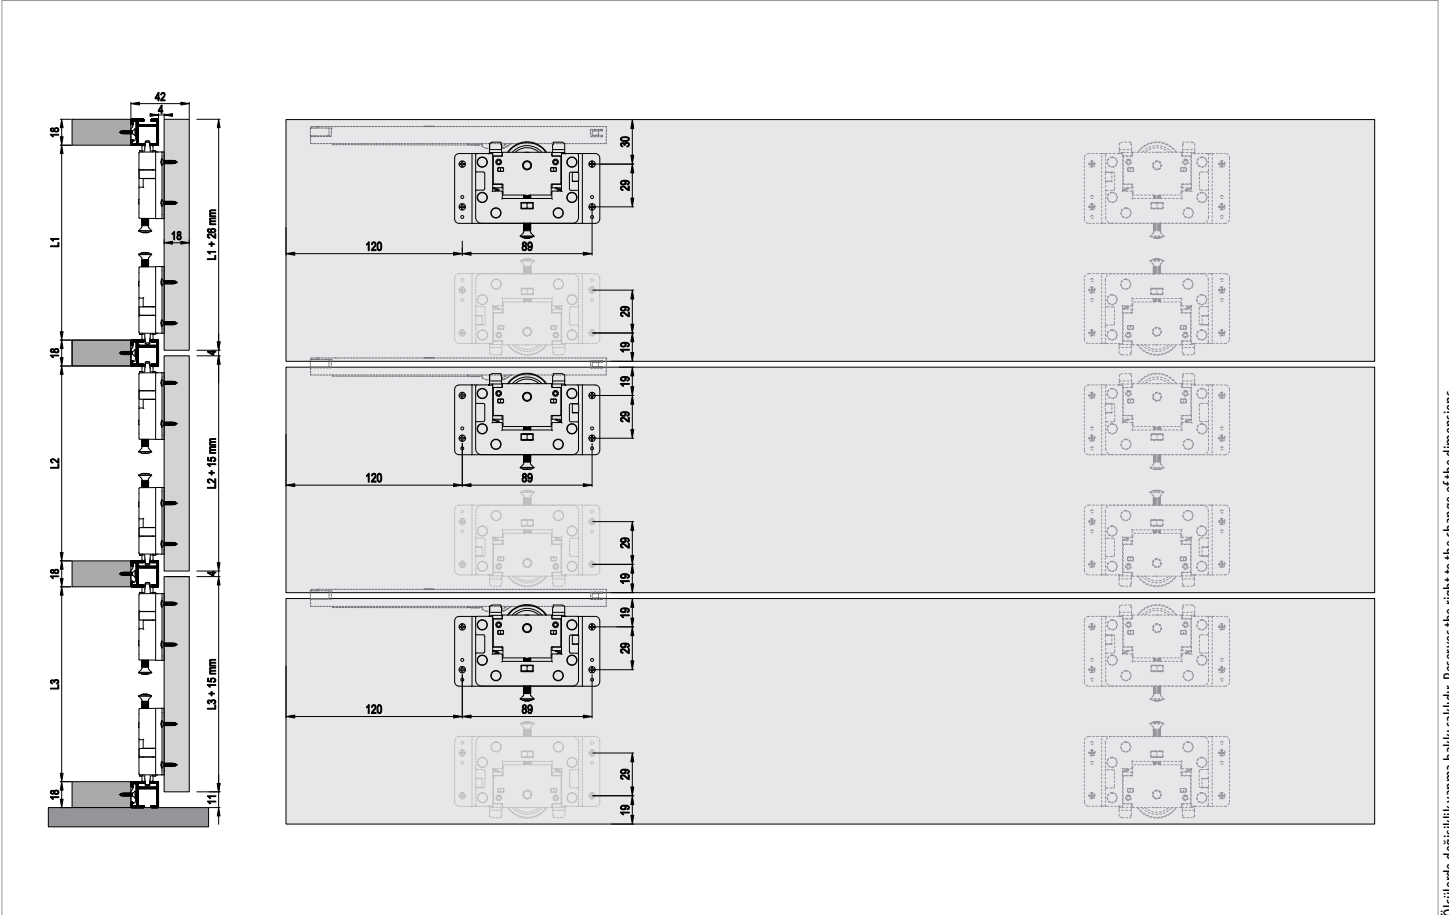

Multiline 14

15 KG SÜRME KAPAK SİSTEMİ • SLIDING DOOR SYSTEM

Yeni Ürün
New Product

Bilgi / Information

- 1 Kutu İçeriği : 1 Kapak Mekanizma + 2 Ad Yavaşlatıcı
- In 1 box : 1 Door Mechanism + 2 Pcs Soft Closers

Multiline 14 1 Takım İçeriği / 1 Kit Includes

Ray Profilleri / Rail Profiles

Teknik Detay / Technical Detail

Ölçülerde değişiklik yapma hakkı saklıdır. Reserves the right to the change of the dimensions.