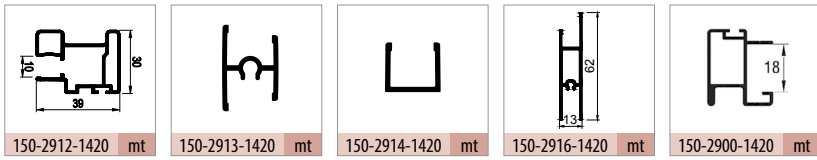

103-1150-1200 1 Set İçeriği / 1 Set Includes

103-1151-1200 Opsiyonel 3. İç Kapak / Optional 3. Internal Door

Ray Profilleri / Rail Profiles

Kulp Profilleri / Handle Profiles

Opsiyonel Aksesuar / Optional Accessories

Teknik Detay / Technical Detail

Ölçülerde değişiklik yapma hakkı saklıdır. Reserves the right to the change of the dimensions.

Kod / Code No	Açıklama / Description	Renk / Colour	Birim / Unit			Profil mt. / Profiles mt.	Bağ / Bnd.
103-1150-1200	Multiline 15 - Sürme Kapak Sistemi / Sliding Door System	Silver	2 Kapak / 1 Set	12	360	- - -	-
103-1151-1200	Multiline 15 - Sürme Kapak Sistemi 3. Kapak / Sliding Door System 3. Door	Silver	1 Kapak / 1 Kit	8	400	- - -	-
143-0002-1300	Bağlantı Kiti / Connection Kit	Silver	1 Adet / 1 Pcs	-	-	- - -	-
145-1018-1610	Cam Adaptör Fitolü / Glass Adapter Wick	Şeffaf / Transparan	mt.	100	3.600	- - -	-
145-1019-1630	8 mm Panel Adaptör Fitolü / 8 mm Panel Adapter Wick	Siyah / Black	mt.	100	3.600	- - -	-
145-1811-1600	Kıl Fitolü / Ec-Wf Hair Wick	Gri / Grey	mt.	300	7.200	- - -	-
150-2910-1420	Alüminyum Üst Ray Profili / Aluminium Top Rail Profile	Parlak / Bright	mt.	-	-	2,0 2,5 3,0	6 ad/pcs
150-7108-1420	Alüminyum Alt Ray Profili / Aluminium Bottom Rail Profile	Parlak / Bright	mt.	-	-	2,0 2,5 3,0	12 ad/pcs
150-2912-1420	Alüminyum Kulp Profili / Aluminium Handle Profile	Parlak / Bright	mt.	-	-	2,0 - 3,0	4 ad/pcs
150-2913-1420	Alüminyum Orta Kayıt / Aluminium Horizontal Central	Parlak / Bright	mt.	-	-	- 3,0	10 ad/pcs
150-2914-1420	Alüminyum Kapama Profili / Aluminium Closure Profile	Parlak / Bright	mt.	-	-	- 3,0	24 ad/pcs
150-2916-1420	Alüminyum Çerçeve Profili / Aluminium Frame Profile	Parlak / Bright	mt.	-	-	- 3,0	4 ad/pcs