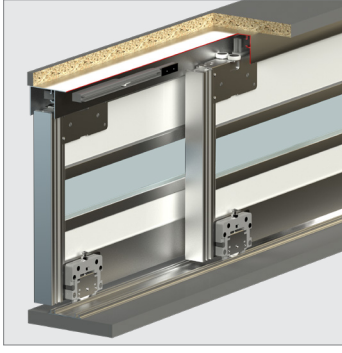

Multiline 15

50 KG SÜRME KAPAK SİSTEMİ • SLIDING DOOR SYSTEM

Bilgi / Information

- 1 Kutu İçeriği : 2 Kapak Mekanizma + 4 Ad Yavaşlatıcı
- In 1 box : 2 Door Mechanism + 4 Pcs Soft Closers

- 3 Kapaklı Dolap Uygulaması
- 3 Door Wardrobe Application

103-1150-1200 1 Set İçeriği / 1 Set Includes

103-1151-1200 Opsiyonel 3. İç Kapak / Optional 3. Internal Door

Ray Profilleri / Rail Profiles

Kulp Profilleri / Handle Profiles

Opsiyonel Aksesuar / Optional Accessories

Teknik Detay / Technical Detail

Ölçülerde değişiklik yapma hakkı saklıdır. Reserves the right to the change of the dimensions.

Kod / Code No	Açıklama / Description	Renk / Colour	Birim / Unit			Profil mt. / Profiles mt.	Bağ / Bnd.
103-1150-1200	Multiline 15 - Sürme Kapak Sistemi / Sliding Door System	Silver	2 Kapak / 1 Set	12	360	- - -	-
103-1151-1200	Multiline 15 - Sürme Kapak Sistemi 3. Kapak / Sliding Door System 3. Door	Silver	1 Kapak / 1 Kit	8	400	- - -	-
143-0002-1300	Bağlantı Kiti / Connection Kit	Silver	1 Adet / 1 Pcs	-	-	- - -	-
145-1018-1610	Cam Adaptör Fitolü / Glass Adapter Wick	Şeffaf / Transparan	mt.	100	3.600	- - -	-
145-1019-1630	8 mm Panel Adaptör Fitolü / 8 mm Panel Adapter Wick	Siyah / Black	mt.	100	3.600	- - -	-
145-1811-1600	Kıl Fitolü / Ec-Wf Hair Wick	Gri / Grey	mt.	300	7.200	- - -	-
150-2910-1420	Alüminyum Üst Ray Profili / Aluminium Top Rail Profile	Parlak / Bright	mt.	-	-	2,0 2,5 3,0	6 ad/pcs
150-7108-1420	Alüminyum Alt Ray Profili / Aluminium Bottom Rail Profile	Parlak / Bright	mt.	-	-	2,0 2,5 3,0	12 ad/pcs
150-2912-1420	Alüminyum Kulp Profili / Aluminium Handle Profile	Parlak / Bright	mt.	-	-	2,0 - 3,0	4 ad/pcs
150-2913-1420	Alüminyum Orta Kayıt / Aluminium Horizontal Central	Parlak / Bright	mt.	-	-	- 3,0	10 ad/pcs
150-2914-1420	Alüminyum Kapama Profili / Aluminium Closure Profile	Parlak / Bright	mt.	-	-	- 3,0	24 ad/pcs
150-2916-1420	Alüminyum Çerçeve Profili / Aluminium Frame Profile	Parlak / Bright	mt.	-	-	- 3,0	4 ad/pcs