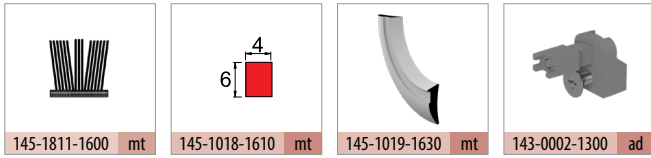

103-1150-1200 1 Set İçeriği / 1 Set Includes

103-1151-1200 Opsiyonel 3. İç Kapak / Optional 3. Internal Door

Ray Profilleri / Rail Profiles

Kulp Profilleri / Handle Profiles

Opsiyonel Aksesuar / Optional Accessories

Teknik Detay / Technical Detail

Ölçülerde değişiklik yapma hakkı saklıdır. Reserves the right to the change of the dimensions.

Kod / Code No	Açıklama / Description	Renk / Colour	Birim / Unit			Profil mt. / Profiles mt.	Bağ / Bnd.
103-1150-1200	Multiline 15 - Sürme Kapak Sistemi / Sliding Door System	Silver	2 Kapak / 1 Set	12	360	- - -	-
103-1151-1200	Multiline 15 - Sürme Kapak Sistemi 3. Kapak / Sliding Door System 3. Door	Silver	1 Kapak / 1 Kit	8	400	- - -	-
143-0002-1300	Bağlantı Kiti / Connection Kit	Silver	1 Adet / 1 Pcs	-	-	- - -	-
145-1018-1610	Cam Adaptör Fitolü / Glass Adapter Wick	Şeffaf / Transparan	mt.	100	3.600	- - -	-
145-1019-1630	8 mm Panel Adaptör Fitolü / 8 mm Panel Adapter Wick	Siyah / Black	mt.	100	3.600	- - -	-
145-1811-1600	Kıl Fitolü / Ec-Wf Hair Wick	Gri / Grey	mt.	300	7.200	- - -	-
150-2910-1420	Alüminyum Üst Ray Profili / Aluminium Top Rail Profile	Parlak / Bright	mt.	-	-	2,0 2,5 3,0	6 ad/pcs
150-7108-1420	Alüminyum Alt Ray Profili / Aluminium Bottom Rail Profile	Parlak / Bright	mt.	-	-	2,0 2,5 3,0	12 ad/pcs
150-2912-1420	Alüminyum Kulp Profili / Aluminium Handle Profile	Parlak / Bright	mt.	-	-	2,0 - 3,0	4 ad/pcs
150-2913-1420	Alüminyum Orta Kayıt / Aluminium Horizontal Central	Parlak / Bright	mt.	-	-	- 3,0	10 ad/pcs
150-2914-1420	Alüminyum Kapama Profili / Aluminium Closure Profile	Parlak / Bright	mt.	-	-	- 3,0	24 ad/pcs
150-2916-1420	Alüminyum Çerçeve Profili / Aluminium Frame Profile	Parlak / Bright	mt.	-	-	- 3,0	4 ad/pcs