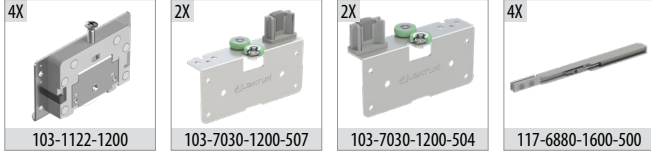

Multiline 15

50 KG SÜRME KAPAK SİSTEMİ • SLIDING DOOR SYSTEM

Bilgi / Information

- 1 Kutu İçeriği : 2 Kapak Mekanizma + 4 Ad Yavaşlatıcı
- In 1 box : 2 Door Mechanism + 4 Pcs Soft Closers

- 3 Kapaklı Dolap Uygulaması
- 3 Door Wardrobe Application

103-1150-1200 1 Set İçeriği / 1 Set Includes

103-1151-1200 Opsiyonel 3. İç Kapak / Optional 3. Internal Door

Ray Profilleri / Rail Profiles

Kulp Profilleri / Handle Profiles

Opsiyonel Aksesuar / Optional Accessories