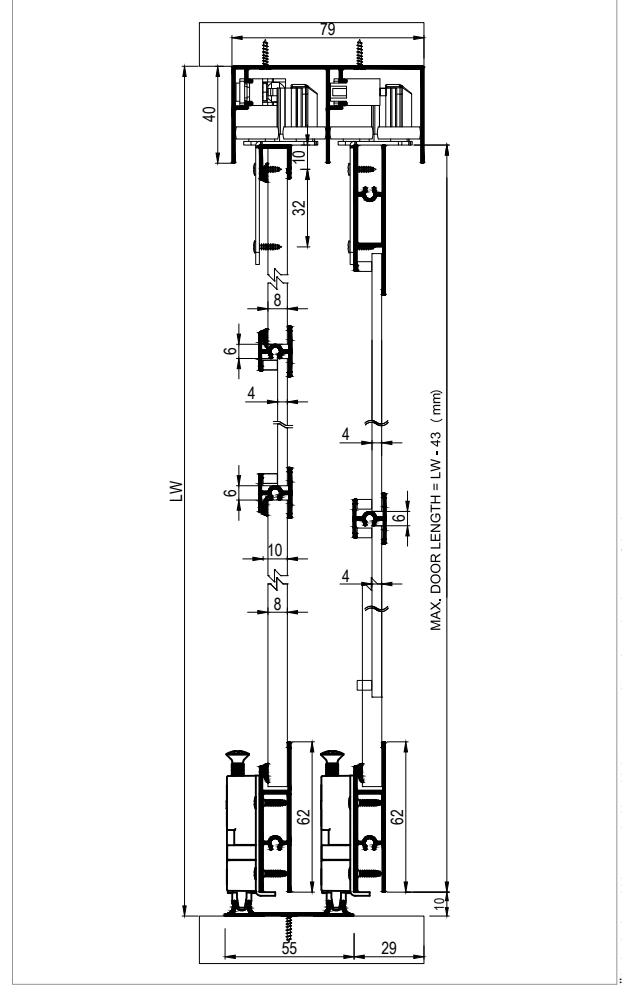

103-1150-1200 1 Set İçeriği / 1 Set Includes

103-1151-1200 Opsiyonel 3. İç Kapak / Optional 3. Internal Door

Ray Profilleri / Rail Profiles

Kulp Profilleri / Handle Profiles

Opsiyonel Aksesuar / Optional Accessories

Teknik Detay / Technical Detail

Ölçülerde değişiklik yapma hakkı saklıdır. Reserves the right to the change of the dimensions.

Kod / Code No	Açıklama / Description	Renk / Colour	Birim / Unit			Profil mt. / Profiles mt.	Bağ / Bnd.
103-1150-1200	Multiline 15 - Sürme Kapak Sistemi / Sliding Door System	Silver	2 Kapak / 1 Set	12	360	- - -	-
103-1151-1200	Multiline 15 - Sürme Kapak Sistemi 3. Kapak / Sliding Door System 3. Door	Silver	1 Kapak / 1 Kit	8	400	- - -	-
143-0002-1300	Bağlantı Kiti / Connection Kit	Silver	1 Adet / 1 Pcs	-	-	- - -	-
145-1018-1610	Cam Adaptör Fitolü / Glass Adapter Wick	Şeffaf / Transparan	mt.	100	3.600	- - -	-
145-1019-1630	8 mm Panel Adaptör Fitolü / 8 mm Panel Adapter Wick	Siyah / Black	mt.	100	3.600	- - -	-
145-1811-1600	Kıl Fitolü / Ec-Wf Hair Wick	Gri / Grey	mt.	300	7.200	- - -	-
150-2910-1420	Alüminyum Üst Ray Profili / Aluminium Top Rail Profile	Parlak / Bright	mt.	-	-	2,0 2,5 3,0	6 ad/pcs
150-7108-1420	Alüminyum Alt Ray Profili / Aluminium Bottom Rail Profile	Parlak / Bright	mt.	-	-	2,0 2,5 3,0	12 ad/pcs
150-2912-1420	Alüminyum Kulp Profili / Aluminium Handle Profile	Parlak / Bright	mt.	-	-	2,0 - 3,0	4 ad/pcs
150-2913-1420	Alüminyum Orta Kayıt / Aluminium Horizontal Central	Parlak / Bright	mt.	-	-	- 3,0	10 ad/pcs
150-2914-1420	Alüminyum Kapama Profili / Aluminium Closure Profile	Parlak / Bright	mt.	-	-	- 3,0	24 ad/pcs
150-2916-1420	Alüminyum Çerçeve Profili / Aluminium Frame Profile	Parlak / Bright	mt.	-	-	- 3,0	4 ad/pcs