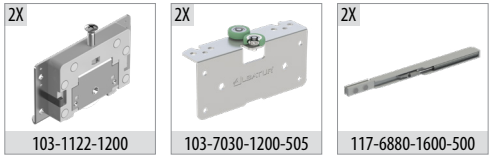

Multiline 15

50 KG SÜRME KAPAK SİSTEMİ • SLIDING DOOR SYSTEM

Bilgi / Information

- 1 Kutu İçeriği : 2 Kapak Mekanizma + 4 Ad Yavaşlatıcı
- In 1 box : 2 Door Mechanism + 4 Pcs Soft Closers

- 3 Kapaklı Dolap Uygulaması
- 3 Door Wardrobe Application

103-1150-1200 1 Set İçeriği / 1 Set Includes

103-1151-1200 Opsiyonel 3. İç Kapak / Optional 3. Internal Door

Ray Profilleri / Rail Profiles

Kulp Profilleri / Handle Profiles

Opsiyonel Aksesuar / Optional Accessories