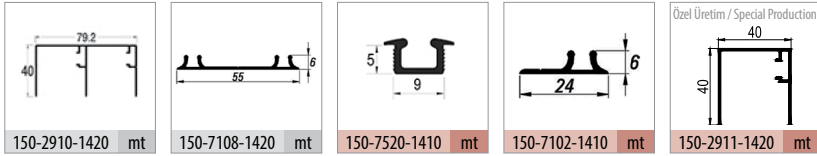

103-1150-1200 1 Set İçeriği / 1 Set Includes

103-1151-1200 Opsiyonel 3. İç Kapak / Optional 3. Internal Door

Ray Profilleri / Rail Profiles

Kulp Profilleri / Handle Profiles

Opsiyonel Aksesuar / Optional Accessories