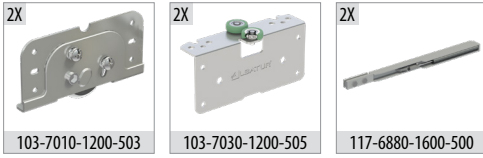

Multiline SRG 210

80 KG SÜRME KAPAK SİSTEMİ • SLIDING DOOR SYSTEM

Özel Üretim
Special Production

Bilgi / Information

- 1 Kutu İçeriği : 2 Kapak Mekanizma + 4 Ad Yavaşlatıcı
- In 1 box : 2 Door Mechanism + 4 Pcs Soft Closers

- 3 Kapaklı Dolap Uygulaması
- 3 Door Wardrobe Application

SRG 210 1 Set İçeriği / 1 Set Includes

SRG 213 Opsiyonel 3. İç Kapak / Optional 3. Internal Door

Ray Profilleri / Rail Profiles

Kulp Profilleri / Handle Profiles