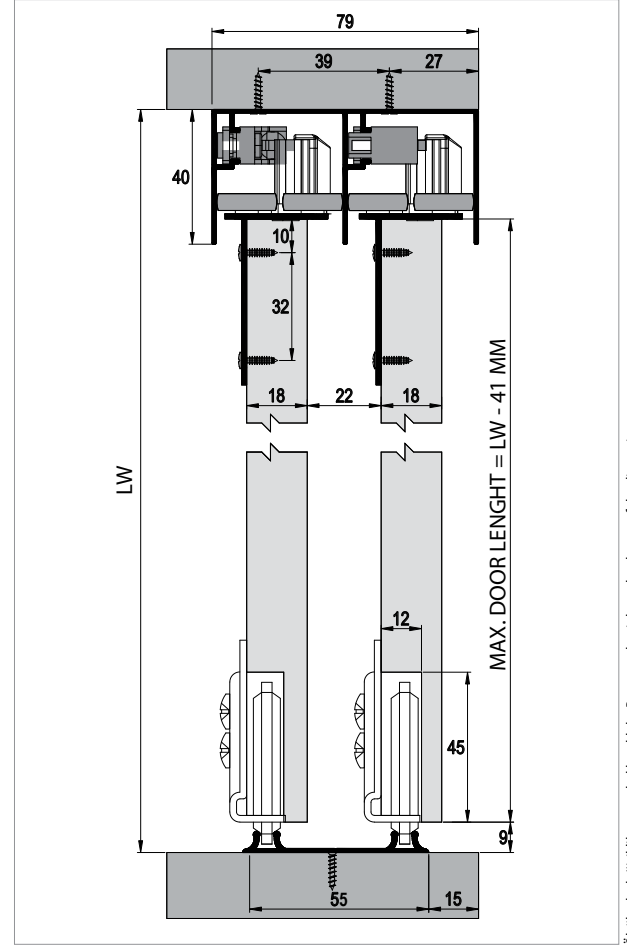

- 3 Kapaklı Dolap Uygulaması
- 3 Door Wardrobe Application

SRG 210 1 Set İçeriği / 1 Set Includes

SRG 213 Opsiyonel 3. İç Kapak / Optional 3. Internal Door

Ray Profilleri / Rail Profiles

Kulp Profilleri / Handle Profiles

Opsiyonel Aksesuar / Optional Accessories

Teknik Detay / Technical Detail

Ölçülerde değişiklik yapma hakkı saklıdır. Reserves the right to the change of the dimensions.

Kod / Code No	Açıklama / Description	Renk / Colour	Birim / Unit			Profil mt. / Profiles mt.	Bağ / Bnd.
103-0210-1200	SRG 210 - Sürme Kapak Sistemi / Sliding Door System	Silver	2 Kapak / 1 Set	12	360	- - -	-
103-0213-1200	SRG 210 C - Sürme Kapak Sistemi 3. Kapak / Sliding Door System 3. Door	Silver	1 Kapak / 1 Kit	12	360	- - -	-
145-1810-1640	Cam Fitolü / Glass Wick	Şeffaf / Transparan	mt.	100	3.600	- - -	-
150-2910-1420	Alüminyum Üst Ray Profili / Aluminium Top Rail Profile	Parlak / Bright	mt.	-	-	2,0 2,5 3,0	6 ad/pcs
150-7108-1420	Alüminyum Alt Ray Profili / Aluminium Bottom Rail Profile	Parlak / Bright	mt.	-	-	2,0 2,5 3,0	12 ad/pcs
150-2900-1420	Alüminyum Kulp Profili / Aluminium Handle Profile	Parlak / Bright	mt.	-	-	2,0 2,5 3,0	6 ad/pcs
150-2940-1420	Alüminyum Orta Kayıt / Aluminium Horizontal Central	Parlak / Bright	mt.	-	-	- - 3,0	10 ad/pcs
150-1420-1420	Alüminyum Kapama Profili / Aluminium Closure Profile	Parlak / Bright	mt.	-	-	- - 3,0	10 ad/pcs
150-2930-1420	Alüminyum Orta Kayıt / Aluminium Horizontal Central	Parlak / Bright	mt.	-	-	- - 3,0	10 ad/pcs