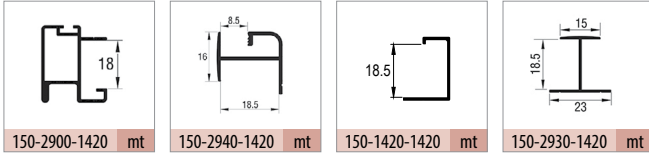

- 3 Kapaklı Dolap Uygulaması
- 3 Door Wardrobe Application

SRG 210 1 Set İçeriği / 1 Set Includes

SRG 213 Opsiyonel 3. İç Kapak / Optional 3. Internal Door

Ray Profilleri / Rail Profiles

Kulp Profilleri / Handle Profiles