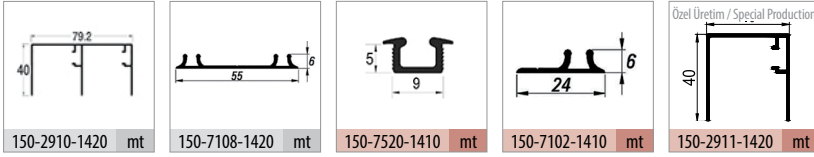

- 3 Kapaklı Dolap Uygulaması
- 3 Door Wardrobe Application

SRG 210 1 Set İçeriği / 1 Set Includes

SRG 213 Opsiyonel 3. İç Kapak / Optional 3. Internal Door

Ray Profilleri / Rail Profiles

Kulp Profilleri / Handle Profiles