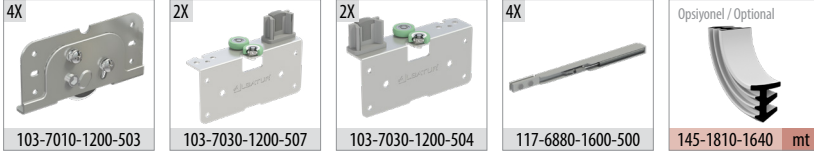

Multiline SRG 210

80 KG SÜRME KAPAK SİSTEMİ • SLIDING DOOR SYSTEM

Özel Üretim
Special Production

Bilgi / Information

- 1 Kutu İçeriği : 2 Kapak Mekanizma + 4 Ad Yavaşlatıcı
- In 1 box : 2 Door Mechanism + 4 Pcs Soft Closers

- 3 Kapaklı Dolap Uygulaması
- 3 Door Wardrobe Application

SRG 210 1 Set İçeriği / 1 Set Includes

SRG 213 Opsiyonel 3. İç Kapak / Optional 3. Internal Door

Ray Profilleri / Rail Profiles

Kulp Profilleri / Handle Profiles