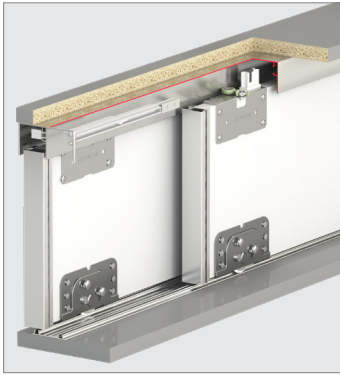

Multiline SRG 210

80 KG SÜRME KAPAK SİSTEMİ • SLIDING DOOR SYSTEM

Özel Üretim
Special Production

Bilgi / Information

- 1 Kutu İçeriği : 2 Kapak Mekanizma + 4 Ad Yavaşlatıcı
- In 1 box : 2 Door Mechanism + 4 Pcs Soft Closers

- 3 Kapaklı Dolap Uygulaması
- 3 Door Wardrobe Application

SRG 210 1 Set İçeriği / 1 Set Includes

SRG 213 Opsiyonel 3. İç Kapak / Optional 3. Internal Door

Ray Profilleri / Rail Profiles

Kulp Profilleri / Handle Profiles

Opsiyonel Aksesuar / Optional Accessories

Teknik Detay / Technical Detail

Ölçülerde değişiklik yapma hakkı saklıdır. Reserves the right to the change of the dimensions.

Kod / Code No	Açıklama / Description	Renk / Colour	Birim / Unit			Profil mt. / Profiles mt.	Bağ / Bnd.
103-0210-1200	SRG 210 - Sürme Kapak Sistemi / Sliding Door System	Silver	2 Kapak / 1 Set	12	360	- - -	-
103-0213-1200	SRG 210 C - Sürme Kapak Sistemi 3. Kapak / Sliding Door System 3. Door	Silver	1 Kapak / 1 Kit	12	360	- - -	-
145-1810-1640	Cam Fitolü / Glass Wick	Şeffaf / Transparan	mt.	100	3.600	- - -	-
150-2910-1420	Alüminyum Üst Ray Profili / Aluminium Top Rail Profile	Parlak / Bright	mt.	-	-	2,0 2,5 3,0	6 ad/pcs
150-7108-1420	Alüminyum Alt Ray Profili / Aluminium Bottom Rail Profile	Parlak / Bright	mt.	-	-	2,0 2,5 3,0	12 ad/pcs
150-2900-1420	Alüminyum Kulp Profili / Aluminium Handle Profile	Parlak / Bright	mt.	-	-	2,0 2,5 3,0	6 ad/pcs
150-2940-1420	Alüminyum Orta Kayıt / Aluminium Horizontal Central	Parlak / Bright	mt.	-	-	- - 3,0	10 ad/pcs
150-1420-1420	Alüminyum Kapama Profili / Aluminium Closure Profile	Parlak / Bright	mt.	-	-	- - 3,0	10 ad/pcs
150-2930-1420	Alüminyum Orta Kayıt / Aluminium Horizontal Central	Parlak / Bright	mt.	-	-	- - 3,0	10 ad/pcs