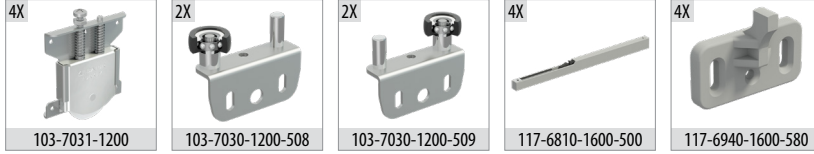

# Multiline SRG 120

80 KG SÜRME KAPAK SİSTEMİ • SLIDING DOOR SYSTEM

Özel Üretim  
Special Production

## Bilgi / Information

- 1 Kutu İçeriği : 2 Kapak Mekanizma + 4 Ad Yavaşlatıcı
- In 1 box : 2 Door Mechanism + 4 Pcs Soft Closers

## SRG 120 1 Set İçeriği / 1 Set Includes