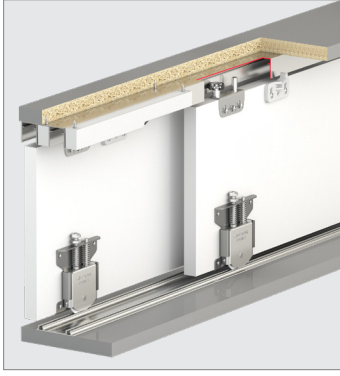

# Multiline SRG 120

80 KG SÜRME KAPAK SİSTEMİ • SLIDING DOOR SYSTEM

Özel Üretim  
Special Production

## Bilgi / Information

- 1 Kutu İçeriği : 2 Kapak Mekanizma + 4 Ad Yavaşlatıcı
- In 1 box : 2 Door Mechanism + 4 Pcs Soft Closers

## SRG 120 1 Set İçeriği / 1 Set Includes