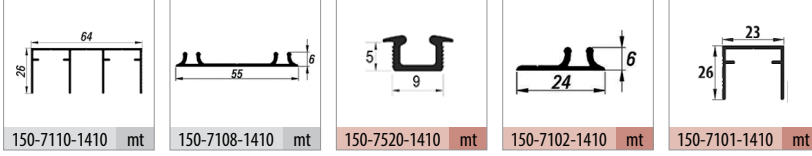

Multiline SRG 125

70 KG SÜRME KAPAK SİSTEMİ • SLIDING DOOR SYSTEM

Bilgi / Information

- 1 Kutu İçeriği : 2 Kapak Mekanizma + 4 Ad Yavaşlatıcı
- In 1 box : 2 Door Mechanism + 4 Pcs Soft Closers

SRG 125 1 Set İçeriği / 1 Set Includes

Ray Profilleri / Rail Profiles

Kulp Profilleri / Handle Profiles

Opsiyonel Aksesuar / Optional Accessories

Teknik Detay / Technical Detail

Ölçülerde değişiklik yapma hakkı saklıdır. Reserves the right to the change of the dimensions.