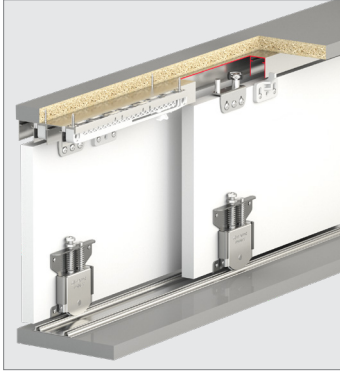

Multiline SRG 125

70 KG SÜRME KAPAK SİSTEMİ • SLIDING DOOR SYSTEM

Bilgi / Information

- 1 Kutu İçeriği : 2 Kapak Mekanizma + 4 Ad Yavaşlatıcı
- In 1 box : 2 Door Mechanism + 4 Pcs Soft Closers

SRG 125 1 Set İçeriği / 1 Set Includes

Ray Profilleri / Rail Profiles

Kulp Profilleri / Handle Profiles

Opsiyonel Aksesuar / Optional Accessories

Teknik Detay / Technical Detail

Ölçülerde değişiklik yapma hakkı saklıdır. Reserves the right to the change of the dimensions.

Kod / Code No	Açıklama / Description	Renk / Colour	Birim / Unit			Profil mt. / Profiles mt.			Bağ / Bnd.
103-0125-1200	SRG 125 - Sürme Kapak Sistemi / Sliding Door System	Silver	2 Kapak / 1 Set	12	360	-	-	-	-
117-1011-1600	Plastik Ray Tapası / Plastic Stopper	Gri / Grey	1 Adet / 1 Pcs	1.000	120.000	-	-	-	-
150-7110-1410	Alüminyum Üst Ray Profili / Aluminium Top Rail Profile	Eloksal / Mat Anodized	mt.	-	-	2,0	2,5	3,0	6 ad/pcs
150-7108-1410	Alüminyum Alt Ray Profili / Aluminium Bottom Rail Profile	Eloksal / Mat Anodized	mt.	-	-	2,0	2,5	3,0	12 ad/pcs
150-7520-1410	Alüminyum Alt Ray Profili / Aluminium Bottom Rail Profile	Eloksal / Mat Anodized	mt.	-	-	-	-	3,0	30 ad/pcs
150-7102-1410	Alüminyum Alt Ray Profili / Aluminium Bottom Rail Profile	Eloksal / Mat Anodized	mt.	-	-	-	-	3,0	20 ad/pcs
150-7101-1410	Alüminyum Üst Ray Profili / Aluminium Top Rail Profile	Eloksal / Mat Anodized	mt.	-	-	-	-	3,0	12 ad/pcs
150-2900-1410	Alüminyum Kulp Profili / Aluminium Handle Profile	Eloksal / Mat Anodized	mt.	-	-	2,0	-	3,0	6 ad/pcs
150-2500-1410	Alüminyum Kulp Profili / Aluminium Handle Profile	Eloksal / Mat Anodized	mt.	-	-	2,0	-	3,0	6 ad/pcs
150-1420-1420	Alüminyum Kapama Profili / Aluminium Closure Profile	Parlak / Bright	mt.	-	-	-	-	3,0	10 ad/pcs
150-2930-1420	Alüminyum Orta Kayıt / Aluminium Horizontal Central	Parlak / Bright	mt.	-	-	-	-	3,0	10 ad/pcs