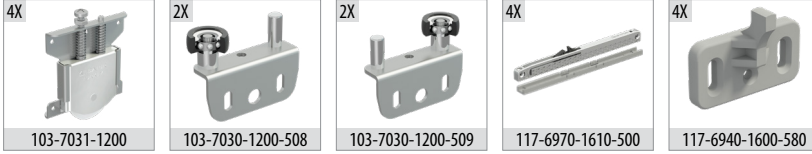

Multiline SRG 125

70 KG SÜRME KAPAK SİSTEMİ • SLIDING DOOR SYSTEM

Bilgi / Information

- 1 Kutu İçeriği : 2 Kapak Mekanizma + 4 Ad Yavaşlatıcı
- In 1 box : 2 Door Mechanism + 4 Pcs Soft Closers

SRG 125 1 Set İçeriği / 1 Set Includes

Ray Profilleri / Rail Profiles

Kulp Profilleri / Handle Profiles

Opsiyonel Aksesuar / Optional Accessories

Teknik Detay / Technical Detail

Ölçülerde değişiklik yapma hakkı saklıdır. Reserves the right to the change of the dimensions.