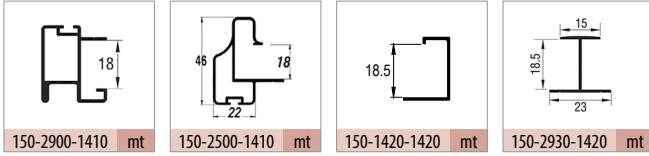

Multiline SRG 125

70 KG SÜRME KAPAK SİSTEMİ • SLIDING DOOR SYSTEM

Bilgi / Information

- 1 Kutu İçeriği : 2 Kapak Mekanizma + 4 Ad Yavaşlatıcı
- In 1 box : 2 Door Mechanism + 4 Pcs Soft Closers

SRG 125 1 Set İçeriği / 1 Set Includes

Ray Profilleri / Rail Profiles

Kulp Profilleri / Handle Profiles

Opsiyonel Aksesuar / Optional Accessories

Teknik Detay / Technical Detail

Ölçülerde değişiklik yapma hakkı saklıdır. Reserves the right to the change of the dimensions.