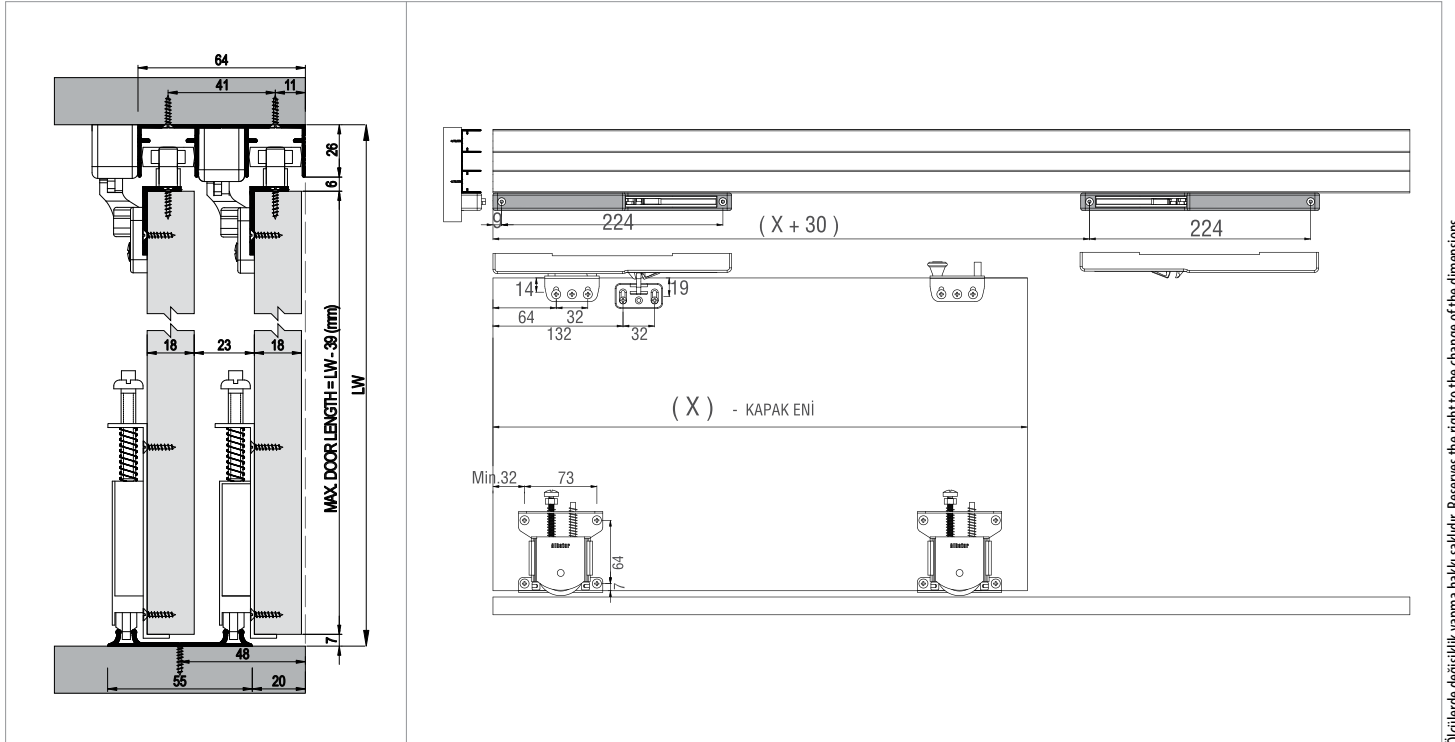

Multiline SRG 130

60 KG SÜRME KAPAK SİSTEMİ • SLIDING DOOR SYSTEM

Bilgi / Information

- 1 Kutu İçeriği : 2 Kapak Mekanizma + 4 Ad Yavaşlatıcı
- In 1 box : 2 Door Mechanism + 4 Pcs Soft Closers

SRG 130 1 Set İçeriği / 1 Set Includes

Ray Profilleri / Rail Profiles

Kulp Profilleri / Handle Profiles

Teknik Detay / Technical Detail

Ölçülerde değişiklik yapma hakkı saklıdır. Reserves the right to the change of the dimensions.

Kod / Code No	Açıklama / Description	Renk / Colour	Birim / Unit			Profil mt. / Profiles mt.			Bağ / Bnd.
103-0130-1200	SRG 130 - Sürme Kapak Sistemi / Sliding Door System	Silver	2 Kapak / 1 Set	12	360	-	-	-	-
150-7110-1410	Alüminyum Üst Ray Profili / Aluminium Top Rail Profile	Eloksal / Mat Anodized	mt.	-	-	2,0	2,5	3,0	6 ad/pcs
150-7108-1410	Alüminyum Alt Ray Profili / Aluminium Bottom Rail Profile	Eloksal / Mat Anodized	mt.	-	-	2,0	2,5	3,0	12 ad/pcs
150-2900-1410	Alüminyum Kulp Profili / Aluminium Handle Profile	Eloksal / Mat Anodized	mt.	-	-	2,0	-	3,0	6 ad/pcs
150-2500-1410	Alüminyum Kulp Profili / Aluminium Handle Profile	Eloksal / Mat Anodized	mt.	-	-	2,0	-	3,0	6 ad/pcs
150-1420-1420	Alüminyum Kapama Profili / Aluminium Closure Profile	Parlak / Bright	mt.	-	-	-	-	3,0	10 ad/pcs