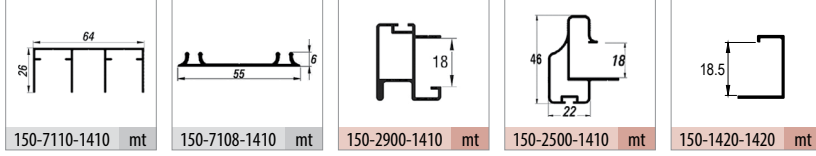

Multiline SRG 130

60 KG SÜRME KAPAK SİSTEMİ • SLIDING DOOR SYSTEM

Bilgi / Information

- 1 Kutu İçeriği : 2 Kapak Mekanizma + 4 Ad Yavaşlatıcı
- In 1 box : 2 Door Mechanism + 4 Pcs Soft Closers

SRG 130 1 Set İçeriği / 1 Set Includes

Ray Profilleri / Rail Profiles

Kulp Profilleri / Handle Profiles

Teknik Detay / Technical Detail

Ölçülerde değişiklik yapma hakkı saklıdır. Reserves the right to the change of the dimensions.

Kod / Code No	Açıklama / Description	Renk / Colour	Birim / Unit			Profil mt. / Profiles mt.			Bağ / Bnd.
103-0130-1200	SRG 130 - Sürme Kapak Sistemi / Sliding Door System	Silver	2 Kapak / 1 Set	12	360	-	-	-	-
150-7110-1410	Alüminyum Üst Ray Profili / Aluminium Top Rail Profile	Eloksal / Mat Anodized	mt.	-	-	2,0	2,5	3,0	6 ad/pcs
150-7108-1410	Alüminyum Alt Ray Profili / Aluminium Bottom Rail Profile	Eloksal / Mat Anodized	mt.	-	-	2,0	2,5	3,0	12 ad/pcs
150-2900-1410	Alüminyum Kulp Profili / Aluminium Handle Profile	Eloksal / Mat Anodized	mt.	-	-	2,0	-	3,0	6 ad/pcs
150-2500-1410	Alüminyum Kulp Profili / Aluminium Handle Profile	Eloksal / Mat Anodized	mt.	-	-	2,0	-	3,0	6 ad/pcs
150-1420-1420	Alüminyum Kapama Profili / Aluminium Closure Profile	Parlak / Bright	mt.	-	-	-	-	3,0	10 ad/pcs