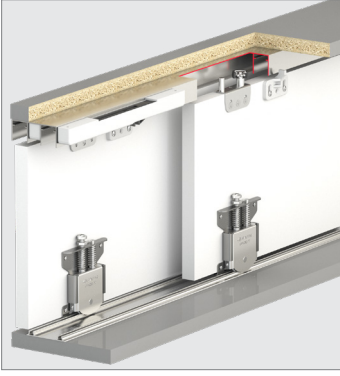

Multiline SRG 130

60 KG SÜRME KAPAK SİSTEMİ • SLIDING DOOR SYSTEM

Bilgi / Information

- 1 Kutu İçeriği : 2 Kapak Mekanizma + 4 Ad Yavaşlatıcı
- In 1 box : 2 Door Mechanism + 4 Pcs Soft Closers

SRG 130 1 Set İçeriği / 1 Set Includes

Ray Profilleri / Rail Profiles

Kulp Profilleri / Handle Profiles

Teknik Detay / Technical Detail

Ölçülerde değişiklik yapma hakkı saklıdır. Reserves the right to the change of the dimensions.

Kod / Code No	Açıklama / Description	Renk / Colour	Birim / Unit			Profil mt. / Profiles mt.			Bağ / Bnd.
103-0130-1200	SRG 130 - Sürme Kapak Sistemi / Sliding Door System	Silver	2 Kapak / 1 Set	12	360	-	-	-	-
150-7110-1410	Alüminyum Üst Ray Profili / Aluminium Top Rail Profile	Eloksal / Mat Anodized	mt.	-	-	2,0	2,5	3,0	6 ad/pcs
150-7108-1410	Alüminyum Alt Ray Profili / Aluminium Bottom Rail Profile	Eloksal / Mat Anodized	mt.	-	-	2,0	2,5	3,0	12 ad/pcs
150-2900-1410	Alüminyum Kulp Profili / Aluminium Handle Profile	Eloksal / Mat Anodized	mt.	-	-	2,0	-	3,0	6 ad/pcs
150-2500-1410	Alüminyum Kulp Profili / Aluminium Handle Profile	Eloksal / Mat Anodized	mt.	-	-	2,0	-	3,0	6 ad/pcs
150-1420-1420	Alüminyum Kapama Profili / Aluminium Closure Profile	Parlak / Bright	mt.	-	-	-	-	3,0	10 ad/pcs