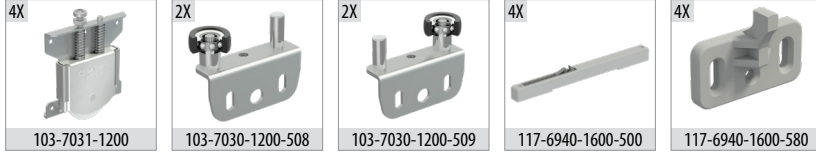

Multiline SRG 130

60 KG SÜRME KAPAK SİSTEMİ • SLIDING DOOR SYSTEM

Bilgi / Information

- 1 Kutu İçeriği : 2 Kapak Mekanizma + 4 Ad Yavaşlatıcı
- In 1 box : 2 Door Mechanism + 4 Pcs Soft Closers

SRG 130 1 Set İçeriği / 1 Set Includes

Ray Profilleri / Rail Profiles

Kulp Profilleri / Handle Profiles

Teknik Detay / Technical Detail

Ölçülerde değişiklik yapma hakkı saklıdır. Reserves the right to the change of the dimensions.

Kod / Code No	Açıklama / Description	Renk / Colour	Birim / Unit			Profil mt. / Profiles mt.			Bağ / Bnd.
103-0130-1200	SRG 130 - Sürme Kapak Sistemi / Sliding Door System	Silver	2 Kapak / 1 Set	12	360	-	-	-	-
150-7110-1410	Alüminyum Üst Ray Profili / Aluminium Top Rail Profile	Eloksal / Mat Anodized	mt.	-	-	2,0	2,5	3,0	6 ad/pcs
150-7108-1410	Alüminyum Alt Ray Profili / Aluminium Bottom Rail Profile	Eloksal / Mat Anodized	mt.	-	-	2,0	2,5	3,0	12 ad/pcs
150-2900-1410	Alüminyum Kulp Profili / Aluminium Handle Profile	Eloksal / Mat Anodized	mt.	-	-	2,0	-	3,0	6 ad/pcs
150-2500-1410	Alüminyum Kulp Profili / Aluminium Handle Profile	Eloksal / Mat Anodized	mt.	-	-	2,0	-	3,0	6 ad/pcs
150-1420-1420	Alüminyum Kapama Profili / Aluminium Closure Profile	Parlak / Bright	mt.	-	-	-	-	3,0	10 ad/pcs