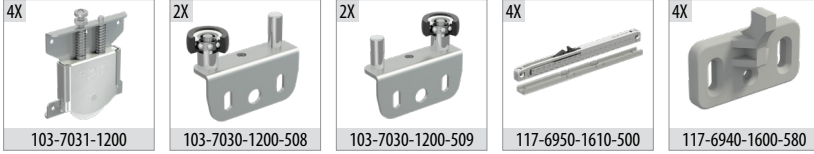

Multiline SRG 135

60 KG SÜRME KAPAK SİSTEMİ • SLIDING DOOR SYSTEM

Bilgi / Information

- 1 Kutu İçeriği : 2 Kapak Mekanizma + 4 Ad Yavaşlatıcı
- In 1 box : 2 Door Mechanism + 4 Pcs Soft Closers

SRG 135 1 Set İçeriği / 1 Set Includes

Ray Profilleri / Rail Profiles

Kulp Profilleri / Handle Profiles

Teknik Detay / Technical Detail

Ölçülerde değişiklik yapma hakkı saklıdır. Reserves the right to the change of the dimensions.

Kod / Code No	Açıklama / Description	Renk / Colour	Birim / Unit			Profil mt. / Profiles mt.			Bağ / Bnd.
103-0135-1200	SRG 135 - Sürme Kapak Sistemi / Sliding Door System	Silver	2 Kapak / 1 Set	12	360	-	-	-	-
150-7110-1410	Alüminyum Üst Ray Profili / Aluminium Top Rail Profile	Eloksal / Mat Anodized	mt.	-	-	2,0	2,5	3,0	6 ad/pcs
150-7108-1410	Alüminyum Alt Ray Profili / Aluminium Bottom Rail Profile	Eloksal / Mat Anodized	mt.	-	-	2,0	2,5	3,0	12 ad/pcs
150-2900-1410	Alüminyum Kulp Profili / Aluminium Handle Profile	Eloksal / Mat Anodized	mt.	-	-	2,0	-	3,0	6 ad/pcs
150-2500-1410	Alüminyum Kulp Profili / Aluminium Handle Profile	Eloksal / Mat Anodized	mt.	-	-	2,0	-	3,0	6 ad/pcs
150-1420-1420	Alüminyum Kapama Profili / Aluminium Closure Profile	Parlak / Bright	mt.	-	-	-	-	3,0	10 ad/pcs