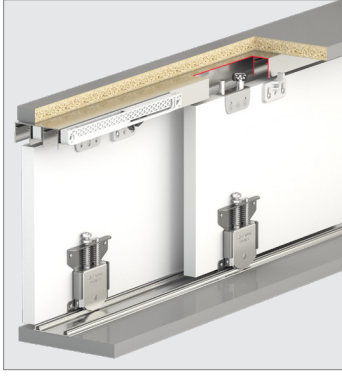

Multiline SRG 135

60 KG SÜRME KAPAK SİSTEMİ • SLIDING DOOR SYSTEM

Bilgi / Information

- 1 Kutu İçeriği : 2 Kapak Mekanizma + 4 Ad Yavaşlatıcı
- In 1 box : 2 Door Mechanism + 4 Pcs Soft Closers

SRG 135 1 Set İçeriği / 1 Set Includes

Ray Profilleri / Rail Profiles

Kulp Profilleri / Handle Profiles

Teknik Detay / Technical Detail

Ölçülerde değişiklik yapma hakkı saklıdır. Reserves the right to the change of the dimensions.

Kod / Code No	Açıklama / Description	Renk / Colour	Birim / Unit			Profil mt. / Profiles mt.			Bağ / Bnd.
103-0135-1200	SRG 135 - Sürme Kapak Sistemi / Sliding Door System	Silver	2 Kapak / 1 Set	12	360	-	-	-	-
150-7110-1410	Alüminyum Üst Ray Profili / Aluminium Top Rail Profile	Eloksal / Mat Anodized	mt.	-	-	2,0	2,5	3,0	6 ad/pcs
150-7108-1410	Alüminyum Alt Ray Profili / Aluminium Bottom Rail Profile	Eloksal / Mat Anodized	mt.	-	-	2,0	2,5	3,0	12 ad/pcs
150-2900-1410	Alüminyum Kulp Profili / Aluminium Handle Profile	Eloksal / Mat Anodized	mt.	-	-	2,0	-	3,0	6 ad/pcs
150-2500-1410	Alüminyum Kulp Profili / Aluminium Handle Profile	Eloksal / Mat Anodized	mt.	-	-	2,0	-	3,0	6 ad/pcs
150-1420-1420	Alüminyum Kapama Profili / Aluminium Closure Profile	Parlak / Bright	mt.	-	-	-	-	3,0	10 ad/pcs