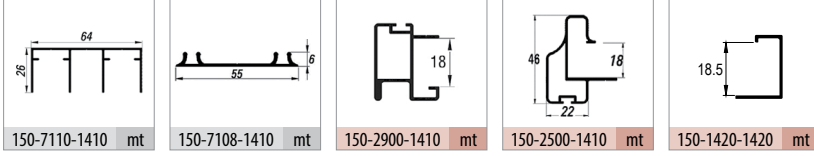

Multiline SRG 135

60 KG SÜRME KAPAK SİSTEMİ • SLIDING DOOR SYSTEM

Bilgi / Information

- 1 Kutu İçeriği : 2 Kapak Mekanizma + 4 Ad Yavaşlatıcı
- In 1 box : 2 Door Mechanism + 4 Pcs Soft Closers

SRG 135 1 Set İçeriği / 1 Set Includes

Ray Profilleri / Rail Profiles

Kulp Profilleri / Handle Profiles

Teknik Detay / Technical Detail

Ölçülerde değişiklik yapma hakkı saklıdır. Reserves the right to the change of the dimensions.

Kod / Code No	Açıklama / Description	Renk / Colour	Birim / Unit			Profil mt. / Profiles mt.			Bağ / Bnd.
103-0135-1200	SRG 135 - Sürme Kapak Sistemi / Sliding Door System	Silver	2 Kapak / 1 Set	12	360	-	-	-	-
150-7110-1410	Alüminyum Üst Ray Profili / Aluminium Top Rail Profile	Eloksal / Mat Anodized	mt.	-	-	2,0	2,5	3,0	6 ad/pcs
150-7108-1410	Alüminyum Alt Ray Profili / Aluminium Bottom Rail Profile	Eloksal / Mat Anodized	mt.	-	-	2,0	2,5	3,0	12 ad/pcs
150-2900-1410	Alüminyum Kulp Profili / Aluminium Handle Profile	Eloksal / Mat Anodized	mt.	-	-	2,0	-	3,0	6 ad/pcs
150-2500-1410	Alüminyum Kulp Profili / Aluminium Handle Profile	Eloksal / Mat Anodized	mt.	-	-	2,0	-	3,0	6 ad/pcs
150-1420-1420	Alüminyum Kapama Profili / Aluminium Closure Profile	Parlak / Bright	mt.	-	-	-	-	3,0	10 ad/pcs