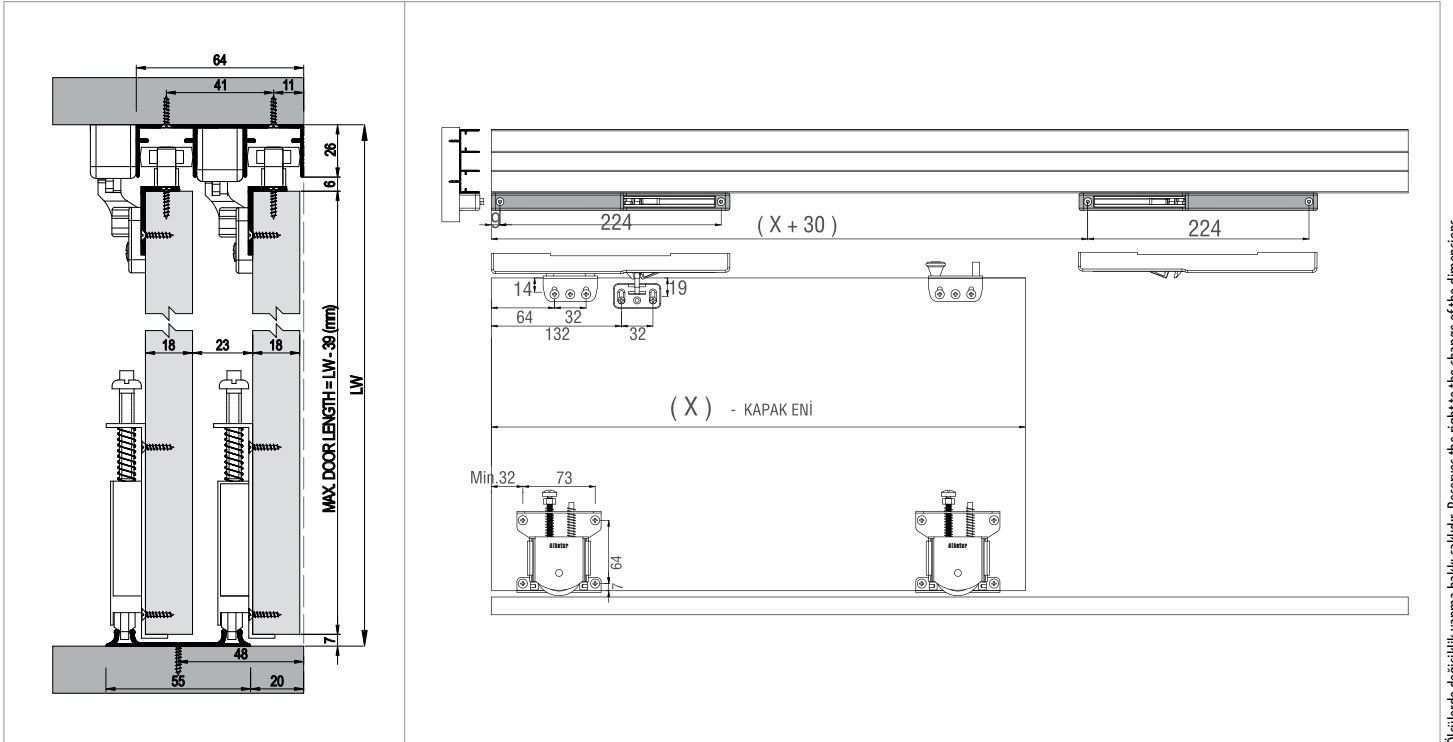

Multiline SRG 135

60 KG SÜRME KAPAK SİSTEMİ • SLIDING DOOR SYSTEM

Bilgi / Information

- 1 Kutu İçeriği : 2 Kapak Mekanizma + 4 Ad Yavaşlatıcı
- In 1 box : 2 Door Mechanism + 4 Pcs Soft Closers

SRG 135 1 Set İçeriği / 1 Set Includes

Ray Profilleri / Rail Profiles

Kulp Profilleri / Handle Profiles

Teknik Detay / Technical Detail

Ölçülerde değişiklik yapma hakkı saklıdır. Reserves the right to the change of the dimensions.

Kod / Code No	Açıklama / Description	Renk / Colour	Birim / Unit			Profil mt. / Profiles mt.			Bağ / Bnd.
103-0135-1200	SRG 135 - Sürme Kapak Sistemi / Sliding Door System	Silver	2 Kapak / 1 Set	12	360	-	-	-	-
150-7110-1410	Alüminyum Üst Ray Profili / Aluminium Top Rail Profile	Eloksal / Mat Anodized	mt.	-	-	2,0	2,5	3,0	6 ad/pcs
150-7108-1410	Alüminyum Alt Ray Profili / Aluminium Bottom Rail Profile	Eloksal / Mat Anodized	mt.	-	-	2,0	2,5	3,0	12 ad/pcs
150-2900-1410	Alüminyum Kulp Profili / Aluminium Handle Profile	Eloksal / Mat Anodized	mt.	-	-	2,0	-	3,0	6 ad/pcs
150-2500-1410	Alüminyum Kulp Profili / Aluminium Handle Profile	Eloksal / Mat Anodized	mt.	-	-	2,0	-	3,0	6 ad/pcs
150-1420-1420	Alüminyum Kapama Profili / Aluminium Closure Profile	Parlak / Bright	mt.	-	-	-	-	3,0	10 ad/pcs