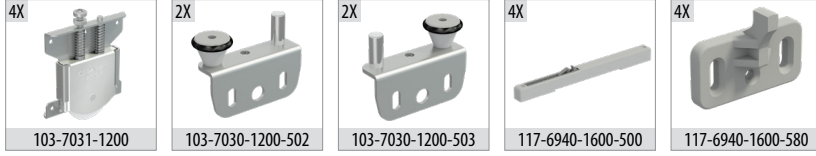

# Multiline SRG 140

60 KG SÜRME KAPAK SİSTEMİ • SLIDING DOOR SYSTEM

Özel Üretim  
Special Production

## Bilgi / Information

- 1 Kutu İçeriği : 2 Kapak Mekanizma + 4 Ad Yavaşlatıcı
- In 1 box : 2 Door Mechanism + 4 Pcs Soft Closers

## SRG 140 1 Set İçeriği / 1 Set Includes