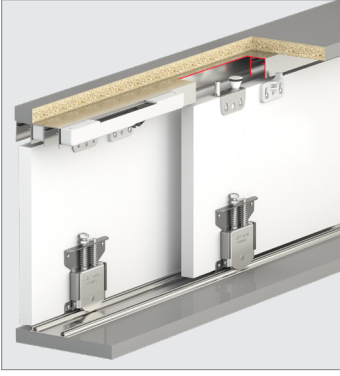

# Multiline SRG 140

60 KG SÜRME KAPAK SİSTEMİ • SLIDING DOOR SYSTEM

Özel Üretim  
Special Production