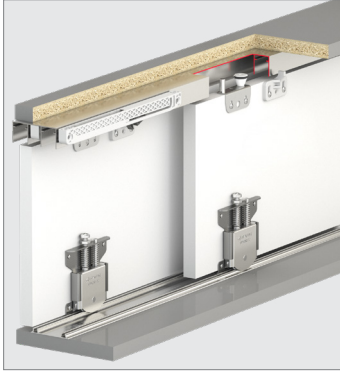

Multiline SRG 145

60 KG SÜRME KAPAK SİSTEMİ • SLIDING DOOR SYSTEM

Bilgi / Information

- 1 Kutu İçeriği : 2 Kapak Mekanizma + 4 Ad Yavaşlatıcı
- In 1 box : 2 Door Mechanism + 4 Pcs Soft Closers

SRG 145 1 Set İçeriği / 1 Set Includes

Ray Profilleri / Rail Profiles

Kulp Profilleri / Handle Profiles

Opsiyonel Aksesuar / Optional Accessories

Teknik Detay / Technical Detail

Ölçülerde değişiklik yapma hakkı saklıdır. Reserves the right to the change of the dimensions.

Kod / Code No	Açıklama / Description	Renk / Colour	Birim / Unit			Profil mt. / Profiles mt.			Bağ / Bnd.
103-0145-1200	SRG 145 - Sürme Kapak Sistemi / Sliding Door System	Silver	2 Kapak / 1 Set	12	360	-	-	-	-
117-1011-1600	Plastik Ray Tapası / Plastic Stopper	Gri / Grey	1 Adet / 1 Pcs	1.000	120.000	-	-	-	-
150-7106-1410	Alüminyum Üst Ray Profili / Aluminium Top Rail Profile	Eloksal / Mat Anodized	mt.	-	-	2,0	2,5	3,0	6 ad/pcs
150-7108-1410	Alüminyum Alt Ray Profili / Aluminium Bottom Rail Profile	Eloksal / Mat Anodized	mt.	-	-	2,0	2,5	3,0	12 ad/pcs
150-7520-1410	Alüminyum Alt Ray Profili / Aluminium Bottom Rail Profile	Eloksal / Mat Anodized	mt.	-	-	-	-	3,0	30 ad/pcs
150-7102-1410	Alüminyum Alt Ray Profili / Aluminium Bottom Rail Profile	Eloksal / Mat Anodized	mt.	-	-	-	-	3,0	20 ad/pcs
150-7100-1410	Alüminyum Üst Ray Profili / Aluminium Top Rail Profile	Eloksal / Mat Anodized	mt.	-	-	-	-	3,0	12 ad/pcs
150-2900-1410	Alüminyum Kulp Profili / Aluminium Handle Profile	Eloksal / Mat Anodized	mt.	-	-	2,0	-	3,0	6 ad/pcs
150-2500-1410	Alüminyum Kulp Profili / Aluminium Handle Profile	Eloksal / Mat Anodized	mt.	-	-	2,0	-	3,0	6 ad/pcs
150-1420-1420	Alüminyum Kapama Profili / Aluminium Closure Profile	Parlak / Bright	mt.	-	-	-	-	3,0	10 ad/pcs
150-2930-1420	Alüminyum Orta Kayıt / Aluminium Horizontal Central	Parlak / Bright	mt.	-	-	-	-	3,0	10 ad/pcs