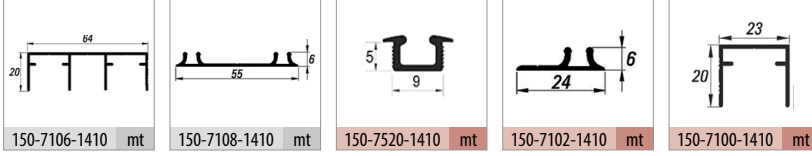

Multiline SRG 145

60 KG SÜRME KAPAK SİSTEMİ • SLIDING DOOR SYSTEM

Bilgi / Information

- 1 Kutu İçeriği : 2 Kapak Mekanizma + 4 Ad Yavaşlatıcı
- In 1 box : 2 Door Mechanism + 4 Pcs Soft Closers

SRG 145 1 Set İçeriği / 1 Set Includes

Ray Profilleri / Rail Profiles

Kulp Profilleri / Handle Profiles

Opsiyonel Aksesuar / Optional Accessories

Teknik Detay / Technical Detail

Ölçülerde değişiklik yapma hakkı saklıdır. Reserves the right to the change of the dimensions.