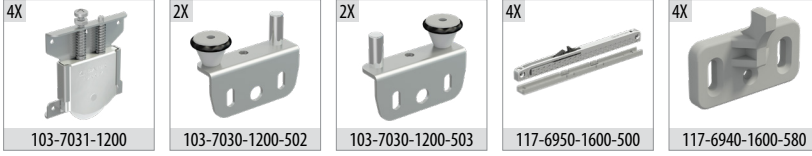

Multiline SRG 145

60 KG SÜRME KAPAK SİSTEMİ • SLIDING DOOR SYSTEM

Bilgi / Information

- 1 Kutu İçeriği : 2 Kapak Mekanizma + 4 Ad Yavaşlatıcı
- In 1 box : 2 Door Mechanism + 4 Pcs Soft Closers

SRG 145 1 Set İçeriği / 1 Set Includes

Ray Profilleri / Rail Profiles

Kulp Profilleri / Handle Profiles

Opsiyonel Aksesuar / Optional Accessories

Teknik Detay / Technical Detail

Ölçülerde değişiklik yapma hakkı saklıdır. Reserves the right to the change of the dimensions.