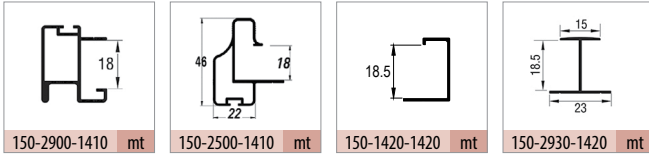

Multiline SRG 145

60 KG SÜRME KAPAK SİSTEMİ • SLIDING DOOR SYSTEM

Bilgi / Information

- 1 Kutu İçeriği : 2 Kapak Mekanizma + 4 Ad Yavaşlatıcı
- In 1 box : 2 Door Mechanism + 4 Pcs Soft Closers

SRG 145 1 Set İçeriği / 1 Set Includes

Ray Profilleri / Rail Profiles

Kulp Profilleri / Handle Profiles

Opsiyonel Aksesuar / Optional Accessories

Teknik Detay / Technical Detail

Ölçülerde değişiklik yapma hakkı saklıdır. Reserves the right to the change of the dimensions.