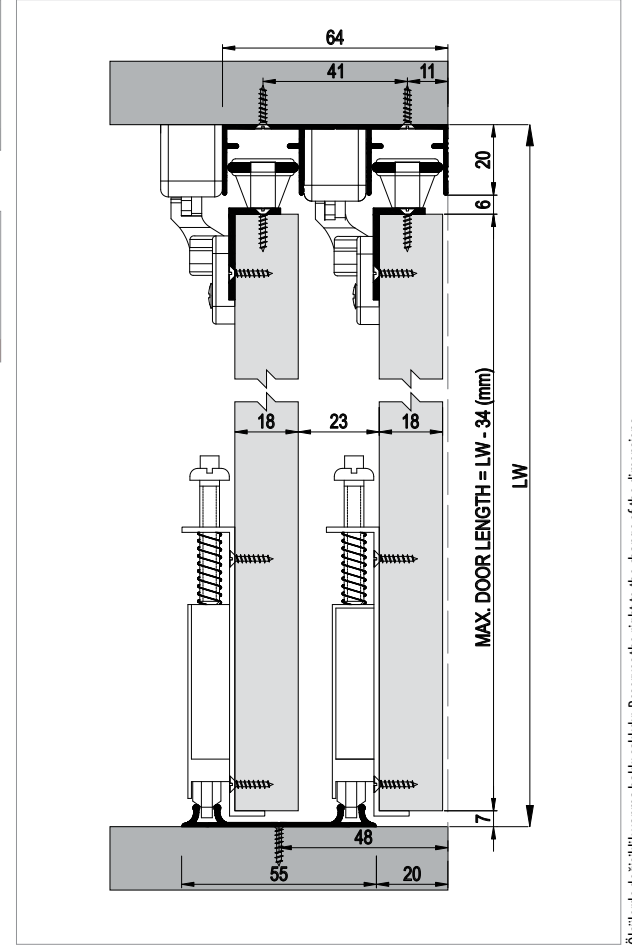

Ray Profilleri / Rail Profiles

Kulp Profilleri / Handle Profiles

Opsiyonel Aksesuar / Optional Accessories

Teknik Detay / Technical Detail

Ölçülerde değişiklik yapma hakkı saklıdır. Reserves the right to the change of the dimensions.

Kod / Code No	Açıklama / Description	Renk / Colour	Birim / Unit			Profil mt. / Profiles mt.			Bağ / Bnd.
103-0145-1200	SRG 145 - Sürme Kapak Sistemi / Sliding Door System	Silver	2 Kapak / 1 Set	12	360	-	-	-	-
117-1011-1600	Plastik Ray Tapası / Plastic Stopper	Gri / Grey	1 Adet / 1 Pcs	1.000	120.000	-	-	-	-
150-7106-1410	Alüminyum Üst Ray Profili / Aluminium Top Rail Profile	Eloksal / Mat Anodized	mt.	-	-	2,0	2,5	3,0	6 ad/pcs
150-7108-1410	Alüminyum Alt Ray Profili / Aluminium Bottom Rail Profile	Eloksal / Mat Anodized	mt.	-	-	2,0	2,5	3,0	12 ad/pcs
150-7520-1410	Alüminyum Alt Ray Profili / Aluminium Bottom Rail Profile	Eloksal / Mat Anodized	mt.	-	-	-	-	3,0	30 ad/pcs
150-7102-1410	Alüminyum Alt Ray Profili / Aluminium Bottom Rail Profile	Eloksal / Mat Anodized	mt.	-	-	-	-	3,0	20 ad/pcs
150-7100-1410	Alüminyum Üst Ray Profili / Aluminium Top Rail Profile	Eloksal / Mat Anodized	mt.	-	-	-	-	3,0	12 ad/pcs
150-2900-1410	Alüminyum Kulp Profili / Aluminium Handle Profile	Eloksal / Mat Anodized	mt.	-	-	2,0	-	3,0	6 ad/pcs
150-2500-1410	Alüminyum Kulp Profili / Aluminium Handle Profile	Eloksal / Mat Anodized	mt.	-	-	2,0	-	3,0	6 ad/pcs
150-1420-1420	Alüminyum Kapama Profili / Aluminium Closure Profile	Parlak / Bright	mt.	-	-	-	-	3,0	10 ad/pcs
150-2930-1420	Alüminyum Orta Kayıt / Aluminium Horizontal Central	Parlak / Bright	mt.	-	-	-	-	3,0	10 ad/pcs