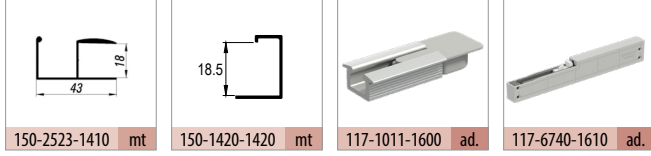

Yavaşlatıcı Alternatifi / Soft Closer Alternative

117-6740-1610 <<>>

7036 1 Takım İçeriği / 1 Kit Includes

Ray Profilleri / Rail Profiles

Kulp / Handle Profiles

Opsiyonel / Optional

Teknik Detay / Technical Detail

Ölçülerde değişiklik yapma hakkı saklıdır. Reserves the right to the change of the dimensions.

Kod / Code No	Açıklama / Description	Renk / Colour	Birim / Unit			Profil mt. / Profiles mt.	Bağ / Bnd.
103-7036-1200	7036 - 70 Kg Sürme Kapak Sistemi / Sliding Door System	Silver	1 Kapak / 1 Kit	24	720	- - -	-
117-1011-1600	Plastik Ray Tapası / Plastic Stopper	Gri / Grey	1 Adet / 1 Pcs	1.000	120.000	- - -	-
150-2960-1410	Alüminyum Üst Ray Profili / Aluminium Top Rail Profile	Eloksal / Mat Anodized	mt.	-	-	2,0 2,5 3,0	6 ad/pcs
150-7108-1410	Alüminyum Alt Ray Profili / Aluminium Bottom Rail Profile	Eloksal / Mat Anodized	mt.	-	-	2,0 2,5 3,0	12 ad/pcs
150-2523-1410	Alüminyum Kulp Profili / Aluminium Handle Profile	Eloksal / Mat Anodized	mt.	-	-	- 2,5 -	10 ad/pcs
150-1420-1420	Alüminyum Kapama Profili / Aluminium Closure Profile	Parlak / Bright	mt.	-	-	- - 3,0	10 ad/pcs