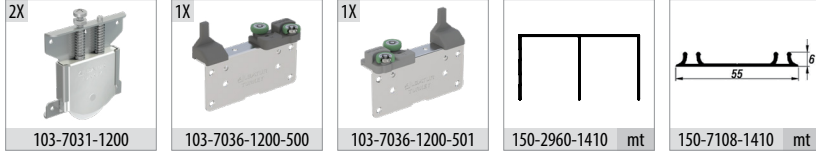

Multiline 7036

70 KG SÜRME KAPAK SİSTEMİ • SLIDING DOOR SYSTEM

Özel Üretim
Special Production

Bilgi / Information

- 1 Kutu İçeriği : 2 Kapak Mekanizma
- In 1 box : 2 Door Mechanism

- 3 Kapaklı Dolap Uygulaması
- 3 Door Wardrobe Application

Yavaşlatıcı Alternatifi / Soft Closer Alternative

117-6740-1610 <<>>

7036 1 Takım İçeriği / 1 Kit Includes

Ray Profilleri / Rail Profiles

Kulp / Handle Profiles

Opsiyonel / Optional

Teknik Detay / Technical Detail