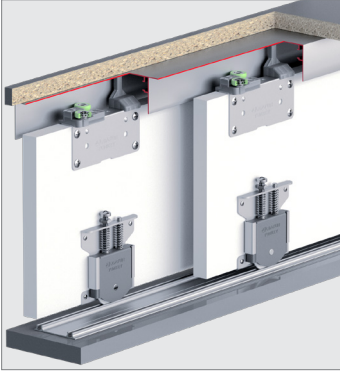

Multiline 7036

70 KG SÜRME KAPAK SİSTEMİ • SLIDING DOOR SYSTEM

Özel Üretim
Special Production

Bilgi / Information

- 1 Kutu İçeriği : 2 Kapak Mekanizma
- In 1 box : 2 Door Mechanism

- 3 Kapaklı Dolap Uygulaması
- 3 Door Wardrobe Application

Yavaşlatıcı Alternatifi / Soft Closer Alternative

117-6740-1610 <<>>

7036 1 Takım İçeriği / 1 Kit Includes

Ray Profilleri / Rail Profiles

Kulp / Handle Profiles

Opsiyonel / Optional

Teknik Detay / Technical Detail

Ölçülerde değişiklik yapma hakkı saklıdır. Reserves the right to the change of the dimensions.

Kod / Code No	Açıklama / Description	Renk / Colour	Birim / Unit			Profil mt. / Profiles mt.	Bağ / Bnd.
103-7036-1200	7036 - 70 Kg Sürme Kapak Sistemi / Sliding Door System	Silver	1 Kapak / 1 Kit	24	720	- - -	-
117-1011-1600	Plastik Ray Tapası / Plastic Stopper	Gri / Grey	1 Adet / 1 Pcs	1.000	120.000	- - -	-
150-2960-1410	Alüminyum Üst Ray Profili / Aluminium Top Rail Profile	Eloksal / Mat Anodized	mt.	-	-	2,0 2,5 3,0	6 ad/pcs
150-7108-1410	Alüminyum Alt Ray Profili / Aluminium Bottom Rail Profile	Eloksal / Mat Anodized	mt.	-	-	2,0 2,5 3,0	12 ad/pcs
150-2523-1410	Alüminyum Kulp Profili / Aluminium Handle Profile	Eloksal / Mat Anodized	mt.	-	-	- 2,5 -	10 ad/pcs
150-1420-1420	Alüminyum Kapama Profili / Aluminium Closure Profile	Parlak / Bright	mt.	-	-	- - 3,0	10 ad/pcs