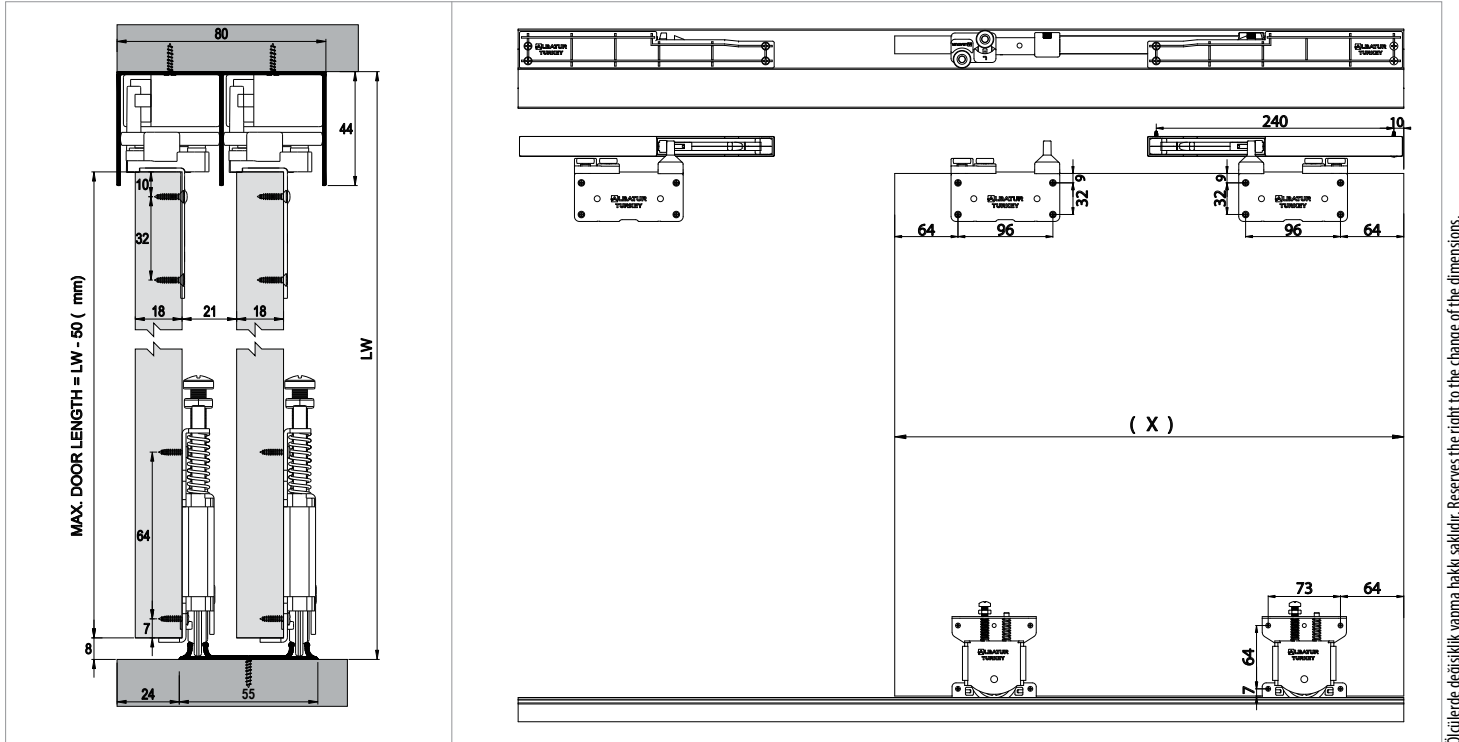

Yavaşlatıcı Alternatifi / Soft Closer Alternative

117-6740-1610 <<>>

7036 1 Takım İçeriği / 1 Kit Includes

Ray Profilleri / Rail Profiles

Kulp / Handle Profiles

Opsiyonel / Optional

Teknik Detay / Technical Detail

Ölçülerde değişiklik yapma hakkı saklıdır. Reserves the right to the change of the dimensions.

Kod / Code No	Açıklama / Description	Renk / Colour	Birim / Unit			Profil mt. / Profiles mt.	Bağ / Bnd.
103-7036-1200	7036 - 70 Kg Sürme Kapak Sistemi / Sliding Door System	Silver	1 Kapak / 1 Kit	24	720	- - -	-
117-1011-1600	Plastik Ray Tapası / Plastic Stopper	Gri / Grey	1 Adet / 1 Pcs	1.000	120.000	- - -	-
150-2960-1410	Alüminyum Üst Ray Profili / Aluminium Top Rail Profile	Eloksal / Mat Anodized	mt.	-	-	2,0 2,5 3,0	6 ad/pcs
150-7108-1410	Alüminyum Alt Ray Profili / Aluminium Bottom Rail Profile	Eloksal / Mat Anodized	mt.	-	-	2,0 2,5 3,0	12 ad/pcs
150-2523-1410	Alüminyum Kulp Profili / Aluminium Handle Profile	Eloksal / Mat Anodized	mt.	-	-	- 2,5 -	10 ad/pcs
150-1420-1420	Alüminyum Kapama Profili / Aluminium Closure Profile	Parlak / Bright	mt.	-	-	- - 3,0	10 ad/pcs