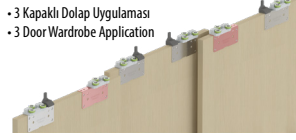

Bilgi / Information

- 1 Kutu İçeriği : 2 Kapak Mekanizma
- In 1 box : 2 Door Mechanism

- 3 Kapaklı Dolap Uygulaması
- 3 Door Wardrobe Application

Yavaşlatıcı Alternatifi / Soft Closer Alternative

117-6740-1610 <<>>