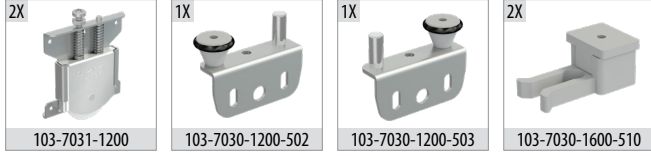

7030 1 Takım İçeriği / 1 Kit Includes