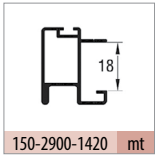

Yavaşlatıcı Alternatifi / Soft Closer Alternative

117-6666-1610 ►► 117-6710-1610 ►►

7031

Ray Profilleri / Rail Profiles

Kulp Profilleri / Handle Profiles

Opsiyonel Aksesuar / Optional Accessories

Teknik Detay / Technical Detail

Ölçülerde değişiklik yapma hakkı saklıdır. Reserves the right to the change of the dimensions.

Kod / Code No	Açıklama / Description	Renk / Colour	Birim / Unit			Profil mt. / Profiles mt.			Bağ / Bnd.
103-7031-1200	Sürme Kapak Sistemi / Sliding Door System	Silver	1 Adet / 1 Pcs	96	3.072	-	-	-	-
117-1010-1600	Plastik Stoper / Plastic Stopper	Gri / Grey	1 Adet / 1 Pcs	1.056	126.000	-	-	-	-
117-1011-1600	Plastik Ray Tapası / Plastic Stopper	Gri / Grey	1 Adet / 1 Pcs	1.000	120.000	-	-	-	-
150-7108-1410	Alüminyum Alt-Üst Ray / Aluminium Bottom-Top Rail	Eloksal / Mat Anodized	mt.	-	-	2,0	2,5	3,0	12 ad/pcs
150-7107-1410	Alüminyum Alt-Üst Ray / Aluminium Bottom-Top Rail	Eloksal / Mat Anodized	mt.	-	-	2,0	2,5	3,0	12 ad/pcs
150-7520-1410	Alüminyum Alt-Üst Ray / Aluminium Bottom-Top Rail	Eloksal / Mat Anodized	mt.	-	-	-	-	3,0	30 ad/pcs
150-7102-1410	Alüminyum Alt-Üst Ray / Aluminium Bottom-Top Rail	Eloksal / Mat Anodized	mt.	-	-	-	-	3,0	20 ad/pcs
150-7103-1410	Alüminyum Alt-Üst Ray / Aluminium Bottom-Top Rail	Eloksal / Mat Anodized	mt.	-	-	-	-	3,0	30 ad/pcs
150-2900-1420	Alüminyum Kulp Profili / Aluminium Handle Profile	Parlak / Bright	mt.	-	-	2,0	2,5	3,0	6 ad/pcs
150-2500-1420	Alüminyum Kulp Profili / Aluminium Handle Profile	Parlak / Bright	mt.	-	-	2,0	-	3,0	6 ad/pcs
150-1420-1420	Alüminyum Kapama Profili / Aluminium Closure Profile	Parlak / Bright	mt.	-	-	-	-	3,0	10 ad/pcs
150-2930-1420	Alüminyum Orta Kayıt / Aluminium Horizontal Central	Parlak / Bright	mt.	-	-	-	-	3,0	10 ad/pcs