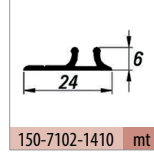

Yavaşlatıcı Alternatifi / Soft Closer Alternative

117-6666-1610 ►► 117-6710-1610 ►►

7031

Ray Profilleri / Rail Profiles

Kulp Profilleri / Handle Profiles

Opsiyonel Aksesuar / Optional Accessories

Teknik Detay / Technical Detail

Ölçülerde değişiklik yapma hakkı saklıdır. Reserves the right to the change of the dimensions.

Kod / Code No	Açıklama / Description	Renk / Colour	Birim / Unit			Profil mt. / Profiles mt.			Bağ / Bnd.
103-7031-1200	Sürme Kapak Sistemi / Sliding Door System	Silver	1 Adet / 1 Pcs	96	3.072	-	-	-	-
117-1010-1600	Plastik Stoper / Plastic Stopper	Gri / Grey	1 Adet / 1 Pcs	1.056	126.000	-	-	-	-
117-1011-1600	Plastik Ray Tapası / Plastic Stopper	Gri / Grey	1 Adet / 1 Pcs	1.000	120.000	-	-	-	-
150-7108-1410	Alüminyum Alt-Üst Ray / Aluminium Bottom-Top Rail	Eloksal / Mat Anodized	mt.	-	-	2,0	2,5	3,0	12 ad/pcs
150-7107-1410	Alüminyum Alt-Üst Ray / Aluminium Bottom-Top Rail	Eloksal / Mat Anodized	mt.	-	-	2,0	2,5	3,0	12 ad/pcs
150-7520-1410	Alüminyum Alt-Üst Ray / Aluminium Bottom-Top Rail	Eloksal / Mat Anodized	mt.	-	-	-	-	3,0	30 ad/pcs
150-7102-1410	Alüminyum Alt-Üst Ray / Aluminium Bottom-Top Rail	Eloksal / Mat Anodized	mt.	-	-	-	-	3,0	20 ad/pcs
150-7103-1410	Alüminyum Alt-Üst Ray / Aluminium Bottom-Top Rail	Eloksal / Mat Anodized	mt.	-	-	-	-	3,0	30 ad/pcs
150-2900-1420	Alüminyum Kulp Profili / Aluminium Handle Profile	Parlak / Bright	mt.	-	-	2,0	2,5	3,0	6 ad/pcs
150-2500-1420	Alüminyum Kulp Profili / Aluminium Handle Profile	Parlak / Bright	mt.	-	-	2,0	-	3,0	6 ad/pcs
150-1420-1420	Alüminyum Kapama Profili / Aluminium Closure Profile	Parlak / Bright	mt.	-	-	-	-	3,0	10 ad/pcs
150-2930-1420	Alüminyum Orta Kayıt / Aluminium Horizontal Central	Parlak / Bright	mt.	-	-	-	-	3,0	10 ad/pcs