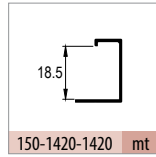

Yavaşlatıcı Alternatifi / Soft Closer Alternative

117-6666-1610 ►► 117-6710-1610 ►►

7031

Ray Profilleri / Rail Profiles

Kulp Profilleri / Handle Profiles

Opsiyonel Aksesuar / Optional Accessories

Teknik Detay / Technical Detail