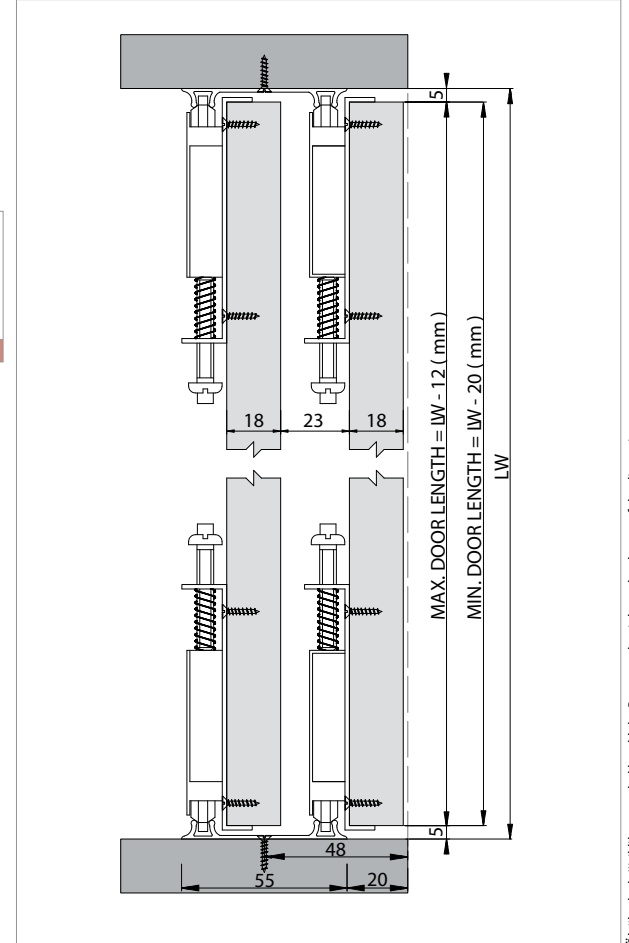

Yavaşlatıcı Alternatifi / Soft Closer Alternative

117-6666-1610 ►► 117-6710-1610 ►►

7031

Ray Profilleri / Rail Profiles

Kulp Profilleri / Handle Profiles

Opsiyonel Aksesuar / Optional Accessories

Teknik Detay / Technical Detail

Ölçülerde değişiklik yapma hakkı saklıdır. Reserves the right to the change of the dimensions.

Kod / Code No	Açıklama / Description	Renk / Colour	Birim / Unit			Profil mt. / Profiles mt.			Bağ / Bnd.
103-7031-1200	Sürme Kapak Sistemi / Sliding Door System	Silver	1 Adet / 1 Pcs	96	3.072	-	-	-	-
117-1010-1600	Plastik Stoper / Plastic Stopper	Gri / Grey	1 Adet / 1 Pcs	1.056	126.000	-	-	-	-
117-1011-1600	Plastik Ray Tapası / Plastic Stopper	Gri / Grey	1 Adet / 1 Pcs	1.000	120.000	-	-	-	-
150-7108-1410	Alüminyum Alt-Üst Ray / Aluminium Bottom-Top Rail	Eloksal / Mat Anodized	mt.	-	-	2,0	2,5	3,0	12 ad/pcs
150-7107-1410	Alüminyum Alt-Üst Ray / Aluminium Bottom-Top Rail	Eloksal / Mat Anodized	mt.	-	-	2,0	2,5	3,0	12 ad/pcs
150-7520-1410	Alüminyum Alt-Üst Ray / Aluminium Bottom-Top Rail	Eloksal / Mat Anodized	mt.	-	-	-	-	3,0	30 ad/pcs
150-7102-1410	Alüminyum Alt-Üst Ray / Aluminium Bottom-Top Rail	Eloksal / Mat Anodized	mt.	-	-	-	-	3,0	20 ad/pcs
150-7103-1410	Alüminyum Alt-Üst Ray / Aluminium Bottom-Top Rail	Eloksal / Mat Anodized	mt.	-	-	-	-	3,0	30 ad/pcs
150-2900-1420	Alüminyum Kulp Profili / Aluminium Handle Profile	Parlak / Bright	mt.	-	-	2,0	2,5	3,0	6 ad/pcs
150-2500-1420	Alüminyum Kulp Profili / Aluminium Handle Profile	Parlak / Bright	mt.	-	-	2,0	-	3,0	6 ad/pcs
150-1420-1420	Alüminyum Kapama Profili / Aluminium Closure Profile	Parlak / Bright	mt.	-	-	-	-	3,0	10 ad/pcs
150-2930-1420	Alüminyum Orta Kayıt / Aluminium Horizontal Central	Parlak / Bright	mt.	-	-	-	-	3,0	10 ad/pcs