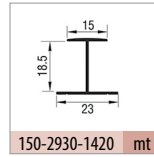

Yavaşlatıcı Alternatifi / Soft Closer Alternative

117-6666-1610 ►► 117-6710-1610 ►►

7031

Ray Profilleri / Rail Profiles

Kulp Profilleri / Handle Profiles

Opsiyonel Aksesuar / Optional Accessories

Teknik Detay / Technical Detail

Ölçülerde değişiklik yapma hakkı saklıdır. Reserves the right to the change of the dimensions.

Kod / Code No	Açıklama / Description	Renk / Colour	Birim / Unit			Profil mt. / Profiles mt.			Bağ / Bnd.
103-7031-1200	Sürme Kapak Sistemi / Sliding Door System	Silver	1 Adet / 1 Pcs	96	3.072	-	-	-	-
117-1010-1600	Plastik Stoper / Plastic Stopper	Gri / Grey	1 Adet / 1 Pcs	1.056	126.000	-	-	-	-
117-1011-1600	Plastik Ray Tapası / Plastic Stopper	Gri / Grey	1 Adet / 1 Pcs	1.000	120.000	-	-	-	-
150-7108-1410	Alüminyum Alt-Üst Ray / Aluminium Bottom-Top Rail	Eloksal / Mat Anodized	mt.	-	-	2,0	2,5	3,0	12 ad/pcs
150-7107-1410	Alüminyum Alt-Üst Ray / Aluminium Bottom-Top Rail	Eloksal / Mat Anodized	mt.	-	-	2,0	2,5	3,0	12 ad/pcs
150-7520-1410	Alüminyum Alt-Üst Ray / Aluminium Bottom-Top Rail	Eloksal / Mat Anodized	mt.	-	-	-	-	3,0	30 ad/pcs
150-7102-1410	Alüminyum Alt-Üst Ray / Aluminium Bottom-Top Rail	Eloksal / Mat Anodized	mt.	-	-	-	-	3,0	20 ad/pcs
150-7103-1410	Alüminyum Alt-Üst Ray / Aluminium Bottom-Top Rail	Eloksal / Mat Anodized	mt.	-	-	-	-	3,0	30 ad/pcs
150-2900-1420	Alüminyum Kulp Profili / Aluminium Handle Profile	Parlak / Bright	mt.	-	-	2,0	2,5	3,0	6 ad/pcs
150-2500-1420	Alüminyum Kulp Profili / Aluminium Handle Profile	Parlak / Bright	mt.	-	-	2,0	-	3,0	6 ad/pcs
150-1420-1420	Alüminyum Kapama Profili / Aluminium Closure Profile	Parlak / Bright	mt.	-	-	-	-	3,0	10 ad/pcs
150-2930-1420	Alüminyum Orta Kayıt / Aluminium Horizontal Central	Parlak / Bright	mt.	-	-	-	-	3,0	10 ad/pcs