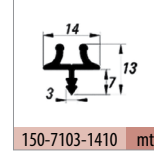

Yavaşlatıcı Alternatifi / Soft Closer Alternative

117-6666-1610 ►► 117-6710-1610 ►►

7031

Ray Profilleri / Rail Profiles

Kulp Profilleri / Handle Profiles

Opsiyonel Aksesuar / Optional Accessories

Teknik Detay / Technical Detail

Ölçülerde değişiklik yapma hakkı saklıdır. Reserves the right to the change of the dimensions.

Kod / Code No	Açıklama / Description	Renk / Colour	Birim / Unit			Profil mt. / Profiles mt.			Bağ / Bnd.
103-7031-1200	Sürme Kapak Sistemi / Sliding Door System	Silver	1 Adet / 1 Pcs	96	3.072	-	-	-	-
117-1010-1600	Plastik Stoper / Plastic Stopper	Gri / Grey	1 Adet / 1 Pcs	1.056	126.000	-	-	-	-
117-1011-1600	Plastik Ray Tapası / Plastic Stopper	Gri / Grey	1 Adet / 1 Pcs	1.000	120.000	-	-	-	-
150-7108-1410	Alüminyum Alt-Üst Ray / Aluminium Bottom-Top Rail	Eloksal / Mat Anodized	mt.	-	-	2,0	2,5	3,0	12 ad/pcs
150-7107-1410	Alüminyum Alt-Üst Ray / Aluminium Bottom-Top Rail	Eloksal / Mat Anodized	mt.	-	-	2,0	2,5	3,0	12 ad/pcs
150-7520-1410	Alüminyum Alt-Üst Ray / Aluminium Bottom-Top Rail	Eloksal / Mat Anodized	mt.	-	-	-	-	3,0	30 ad/pcs
150-7102-1410	Alüminyum Alt-Üst Ray / Aluminium Bottom-Top Rail	Eloksal / Mat Anodized	mt.	-	-	-	-	3,0	20 ad/pcs
150-7103-1410	Alüminyum Alt-Üst Ray / Aluminium Bottom-Top Rail	Eloksal / Mat Anodized	mt.	-	-	-	-	3,0	30 ad/pcs
150-2900-1420	Alüminyum Kulp Profili / Aluminium Handle Profile	Parlak / Bright	mt.	-	-	2,0	2,5	3,0	6 ad/pcs
150-2500-1420	Alüminyum Kulp Profili / Aluminium Handle Profile	Parlak / Bright	mt.	-	-	2,0	-	3,0	6 ad/pcs
150-1420-1420	Alüminyum Kapama Profili / Aluminium Closure Profile	Parlak / Bright	mt.	-	-	-	-	3,0	10 ad/pcs
150-2930-1420	Alüminyum Orta Kayıt / Aluminium Horizontal Central	Parlak / Bright	mt.	-	-	-	-	3,0	10 ad/pcs