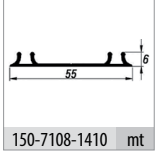

Yavaşlatıcı Alternatifi / Soft Closer Alternative

117-6666-1610 ►► 117-6710-1610 ►►

7031

Ray Profilleri / Rail Profiles

Kulp Profilleri / Handle Profiles

Opsiyonel Aksesuar / Optional Accessories

Teknik Detay / Technical Detail

Ölçülerde değişiklik yapma hakkı saklıdır. Reserves the right to the change of the dimensions.

Kod / Code No	Açıklama / Description	Renk / Colour	Birim / Unit			Profil mt. / Profiles mt.			Bağ / Bnd.
103-7031-1200	Sürme Kapak Sistemi / Sliding Door System	Silver	1 Adet / 1 Pcs	96	3.072	-	-	-	-
117-1010-1600	Plastik Stoper / Plastic Stopper	Gri / Grey	1 Adet / 1 Pcs	1.056	126.000	-	-	-	-
117-1011-1600	Plastik Ray Tapası / Plastic Stopper	Gri / Grey	1 Adet / 1 Pcs	1.000	120.000	-	-	-	-
150-7108-1410	Alüminyum Alt-Üst Ray / Aluminium Bottom-Top Rail	Eloksal / Mat Anodized	mt.	-	-	2,0	2,5	3,0	12 ad/pcs
150-7107-1410	Alüminyum Alt-Üst Ray / Aluminium Bottom-Top Rail	Eloksal / Mat Anodized	mt.	-	-	2,0	2,5	3,0	12 ad/pcs
150-7520-1410	Alüminyum Alt-Üst Ray / Aluminium Bottom-Top Rail	Eloksal / Mat Anodized	mt.	-	-	-	-	3,0	30 ad/pcs
150-7102-1410	Alüminyum Alt-Üst Ray / Aluminium Bottom-Top Rail	Eloksal / Mat Anodized	mt.	-	-	-	-	3,0	20 ad/pcs
150-7103-1410	Alüminyum Alt-Üst Ray / Aluminium Bottom-Top Rail	Eloksal / Mat Anodized	mt.	-	-	-	-	3,0	30 ad/pcs
150-2900-1420	Alüminyum Kulp Profili / Aluminium Handle Profile	Parlak / Bright	mt.	-	-	2,0	2,5	3,0	6 ad/pcs
150-2500-1420	Alüminyum Kulp Profili / Aluminium Handle Profile	Parlak / Bright	mt.	-	-	2,0	-	3,0	6 ad/pcs
150-1420-1420	Alüminyum Kapama Profili / Aluminium Closure Profile	Parlak / Bright	mt.	-	-	-	-	3,0	10 ad/pcs
150-2930-1420	Alüminyum Orta Kayıt / Aluminium Horizontal Central	Parlak / Bright	mt.	-	-	-	-	3,0	10 ad/pcs