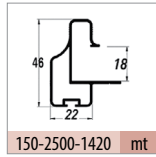

Yavaşlatıcı Alternatifi / Soft Closer Alternative

117-6666-1610 ►► 117-6710-1610 ►►

7031

Ray Profilleri / Rail Profiles

Kulp Profilleri / Handle Profiles

Opsiyonel Aksesuar / Optional Accessories

Teknik Detay / Technical Detail

Ölçülerde değişiklik yapma hakkı saklıdır. Reserves the right to the change of the dimensions.

Kod / Code No	Açıklama / Description	Renk / Colour	Birim / Unit			Profil mt. / Profiles mt.			Bağ / Bnd.
103-7031-1200	Sürme Kapak Sistemi / Sliding Door System	Silver	1 Adet / 1 Pcs	96	3.072	-	-	-	-
117-1010-1600	Plastik Stoper / Plastic Stopper	Gri / Grey	1 Adet / 1 Pcs	1.056	126.000	-	-	-	-
117-1011-1600	Plastik Ray Tapası / Plastic Stopper	Gri / Grey	1 Adet / 1 Pcs	1.000	120.000	-	-	-	-
150-7108-1410	Alüminyum Alt-Üst Ray / Aluminium Bottom-Top Rail	Eloksal / Mat Anodized	mt.	-	-	2,0	2,5	3,0	12 ad/pcs
150-7107-1410	Alüminyum Alt-Üst Ray / Aluminium Bottom-Top Rail	Eloksal / Mat Anodized	mt.	-	-	2,0	2,5	3,0	12 ad/pcs
150-7520-1410	Alüminyum Alt-Üst Ray / Aluminium Bottom-Top Rail	Eloksal / Mat Anodized	mt.	-	-	-	-	3,0	30 ad/pcs
150-7102-1410	Alüminyum Alt-Üst Ray / Aluminium Bottom-Top Rail	Eloksal / Mat Anodized	mt.	-	-	-	-	3,0	20 ad/pcs
150-7103-1410	Alüminyum Alt-Üst Ray / Aluminium Bottom-Top Rail	Eloksal / Mat Anodized	mt.	-	-	-	-	3,0	30 ad/pcs
150-2900-1420	Alüminyum Kulp Profili / Aluminium Handle Profile	Parlak / Bright	mt.	-	-	2,0	2,5	3,0	6 ad/pcs
150-2500-1420	Alüminyum Kulp Profili / Aluminium Handle Profile	Parlak / Bright	mt.	-	-	2,0	-	3,0	6 ad/pcs
150-1420-1420	Alüminyum Kapama Profili / Aluminium Closure Profile	Parlak / Bright	mt.	-	-	-	-	3,0	10 ad/pcs
150-2930-1420	Alüminyum Orta Kayıt / Aluminium Horizontal Central	Parlak / Bright	mt.	-	-	-	-	3,0	10 ad/pcs