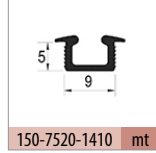

Yavaşlatıcı Alternatifi / Soft Closer Alternative

117-6666-1610 ►► 117-6710-1610 ►►

7031

Ray Profilleri / Rail Profiles

Kulp Profilleri / Handle Profiles

Opsiyonel Aksesuar / Optional Accessories

Teknik Detay / Technical Detail

Ölçülerde değişiklik yapma hakkı saklıdır. Reserves the right to the change of the dimensions.

Kod / Code No	Açıklama / Description	Renk / Colour	Birim / Unit			Profil mt. / Profiles mt.			Bağ / Bnd.
103-7031-1200	Sürme Kapak Sistemi / Sliding Door System	Silver	1 Adet / 1 Pcs	96	3.072	-	-	-	-
117-1010-1600	Plastik Stoper / Plastic Stopper	Gri / Grey	1 Adet / 1 Pcs	1.056	126.000	-	-	-	-
117-1011-1600	Plastik Ray Tapası / Plastic Stopper	Gri / Grey	1 Adet / 1 Pcs	1.000	120.000	-	-	-	-
150-7108-1410	Alüminyum Alt-Üst Ray / Aluminium Bottom-Top Rail	Eloksal / Mat Anodized	mt.	-	-	2,0	2,5	3,0	12 ad/pcs
150-7107-1410	Alüminyum Alt-Üst Ray / Aluminium Bottom-Top Rail	Eloksal / Mat Anodized	mt.	-	-	2,0	2,5	3,0	12 ad/pcs
150-7520-1410	Alüminyum Alt-Üst Ray / Aluminium Bottom-Top Rail	Eloksal / Mat Anodized	mt.	-	-	-	-	3,0	30 ad/pcs
150-7102-1410	Alüminyum Alt-Üst Ray / Aluminium Bottom-Top Rail	Eloksal / Mat Anodized	mt.	-	-	-	-	3,0	20 ad/pcs
150-7103-1410	Alüminyum Alt-Üst Ray / Aluminium Bottom-Top Rail	Eloksal / Mat Anodized	mt.	-	-	-	-	3,0	30 ad/pcs
150-2900-1420	Alüminyum Kulp Profili / Aluminium Handle Profile	Parlak / Bright	mt.	-	-	2,0	2,5	3,0	6 ad/pcs
150-2500-1420	Alüminyum Kulp Profili / Aluminium Handle Profile	Parlak / Bright	mt.	-	-	2,0	-	3,0	6 ad/pcs
150-1420-1420	Alüminyum Kapama Profili / Aluminium Closure Profile	Parlak / Bright	mt.	-	-	-	-	3,0	10 ad/pcs
150-2930-1420	Alüminyum Orta Kayıt / Aluminium Horizontal Central	Parlak / Bright	mt.	-	-	-	-	3,0	10 ad/pcs