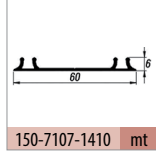

Yavaşlatıcı Alternatifi / Soft Closer Alternative

117-6666-1610 ►► 117-6710-1610 ►►

7031

Ray Profilleri / Rail Profiles

Kulp Profilleri / Handle Profiles

Opsiyonel Aksesuar / Optional Accessories

Teknik Detay / Technical Detail

Ölçülerde değişiklik yapma hakkı saklıdır. Reserves the right to the change of the dimensions.

Kod / Code No	Açıklama / Description	Renk / Colour	Birim / Unit			Profil mt. / Profiles mt.			Bağ / Bnd.
103-7031-1200	Sürme Kapak Sistemi / Sliding Door System	Silver	1 Adet / 1 Pcs	96	3.072	-	-	-	-
117-1010-1600	Plastik Stoper / Plastic Stopper	Gri / Grey	1 Adet / 1 Pcs	1.056	126.000	-	-	-	-
117-1011-1600	Plastik Ray Tapası / Plastic Stopper	Gri / Grey	1 Adet / 1 Pcs	1.000	120.000	-	-	-	-
150-7108-1410	Alüminyum Alt-Üst Ray / Aluminium Bottom-Top Rail	Eloksal / Mat Anodized	mt.	-	-	2,0	2,5	3,0	12 ad/pcs
150-7107-1410	Alüminyum Alt-Üst Ray / Aluminium Bottom-Top Rail	Eloksal / Mat Anodized	mt.	-	-	2,0	2,5	3,0	12 ad/pcs
150-7520-1410	Alüminyum Alt-Üst Ray / Aluminium Bottom-Top Rail	Eloksal / Mat Anodized	mt.	-	-	-	-	3,0	30 ad/pcs
150-7102-1410	Alüminyum Alt-Üst Ray / Aluminium Bottom-Top Rail	Eloksal / Mat Anodized	mt.	-	-	-	-	3,0	20 ad/pcs
150-7103-1410	Alüminyum Alt-Üst Ray / Aluminium Bottom-Top Rail	Eloksal / Mat Anodized	mt.	-	-	-	-	3,0	30 ad/pcs
150-2900-1420	Alüminyum Kulp Profili / Aluminium Handle Profile	Parlak / Bright	mt.	-	-	2,0	2,5	3,0	6 ad/pcs
150-2500-1420	Alüminyum Kulp Profili / Aluminium Handle Profile	Parlak / Bright	mt.	-	-	2,0	-	3,0	6 ad/pcs
150-1420-1420	Alüminyum Kapama Profili / Aluminium Closure Profile	Parlak / Bright	mt.	-	-	-	-	3,0	10 ad/pcs
150-2930-1420	Alüminyum Orta Kayıt / Aluminium Horizontal Central	Parlak / Bright	mt.	-	-	-	-	3,0	10 ad/pcs