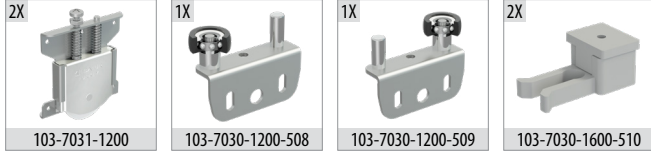

7032 1 Takım İçeriği / 1 Kit Includes