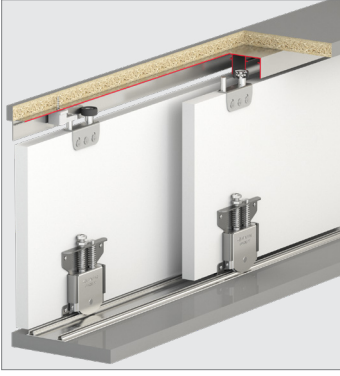

# Multiline 7032

75 KG SÜRME KAPAK SİSTEMİ • SLIDING DOOR SYSTEM

7030 SFT

## Bilgi / Information

- 1 Kutu İçeriği : 2 Kapak Mekanizma
- In 1 box : 2 Door Mechanism