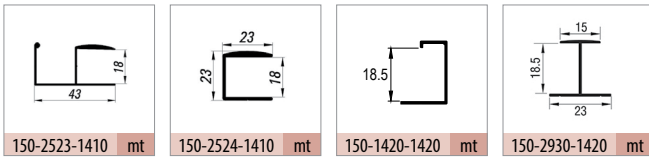

- 117-6950-1610
- 117-6970-1610
- 117-6666-1610
- 117-6710-1610
- 117-6942-1610

7012 1 Takım İçeriği / 1 Kit Includes

Ray Profilleri / Rail Profiles

Kulp Profilleri / Handle Profiles

Uygulama / Application

Teknik Detay / Technical Detail

Ölçülerde değişiklik yapma hakkı saklıdır. Reserves the right to the change of the dimensions.

Kod / Code No	Açıklama / Description	Renk / Colour	Birim / Unit			Profil mt. / Profiles mt.	Bağ / Bnd.
103-7012-1200	80 Kg Sürme Kapak Sistemi / 80 Kg Sliding Door System	Silver	1 Kapak / 1 Kit	32	1.024	- - -	-
150-7002-1410	Alüminyum Üst Ray Profili / Aluminium Top Rail Profile	Eloksal / Mat Anodized	mt.	-	-	2,0 - 3,0	10 ad/pcs
150-7003-1410	Alüminyum Alt Ray Profili / Aluminium Bottom Rail Profile	Eloksal / Mat Anodized	mt.	-	-	2,0 - 3,0	10 ad/pcs
150-7100-1410	Alüminyum Üst Ray Profili / Aluminium Top Rail Profile	Eloksal / Mat Anodized	mt.	-	-	- 3,0	12 ad/pcs
150-7104-1410	Alüminyum Alt Ray Profili / Aluminium Bottom Rail Profile	Eloksal / Mat Anodized	mt.	-	-	- 3,0	50 ad/pcs
150-2523-1410	Alüminyum Kulp Profili / Aluminium Handle Profile	Eloksal / Mat Anodized	mt.	-	-	- 2,5 3,0	10 ad/pcs
150-2524-1410	Alüminyum Kapama Profili / Aluminium Closure Profile	Eloksal / Mat Anodized	mt.	-	-	- 2,5 3,0	10 ad/pcs
150-1420-1420	Alüminyum Kapama Profili / Aluminium Closure Profile	Parlak / Bright	mt.	-	-	- 3,0	10 ad/pcs
150-2930-1420	Alüminyum Orta Kayıt / Aluminium Horizontal Central	Parlak / Bright	mt.	-	-	- 3,0	10 ad/pcs