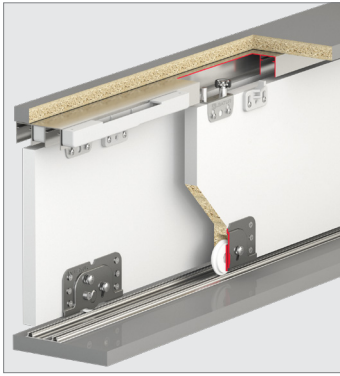

Multiline 7012

80 KG SÜRME KAPAK SİSTEMİ • SLIDING DOOR SYSTEM

7010 SFT
Özel Üretim
Special Production

Bilgi / Information

- 1 Kutu İçeriği : 2 Kapak Mekanizma
- In 1 box : 2 Door Mechanism

Yavaşlatıcı Alternatifi / Soft Closer Alternative

- 117-6950-1610
- 117-6970-1610
- 117-6666-1610
- 117-6710-1610
- 117-6942-1610

7012 1 Takım İçeriği / 1 Kit Includes

Ray Profilleri / Rail Profiles

Kulp Profilleri / Handle Profiles

Uygulama / Application