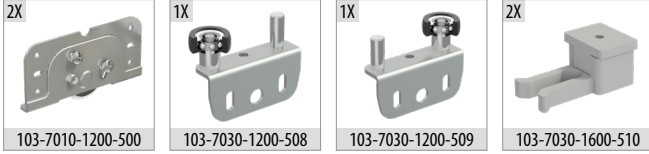

Multiline 7012

80 KG SÜRME KAPAK SİSTEMİ • SLIDING DOOR SYSTEM

7010 SFT
Özel Üretim
Special Production

Bilgi / Information

- 1 Kutu İçeriği : 2 Kapak Mekanizma
- In 1 box : 2 Door Mechanism

Yavaşlatıcı Alternatifi / Soft Closer Alternative

- 117-6950-1610
- 117-6970-1610
- 117-6666-1610
- 117-6710-1610
- 117-6942-1610

7012 1 Takım İçeriği / 1 Kit Includes

Ray Profilleri / Rail Profiles

Kulp Profilleri / Handle Profiles

Uygulama / Application