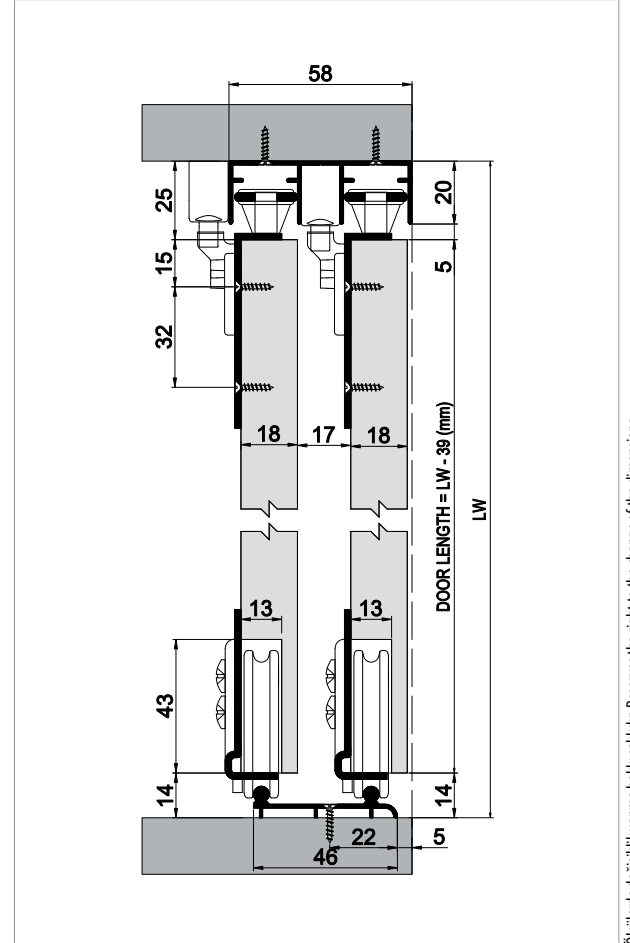

- 117-6950-1610
- 117-6970-1610
- 117-6666-1610
- 117-6710-1610
- 117-6942-1610

7012 1 Takım İçeriği / 1 Kit Includes

Ray Profilleri / Rail Profiles

Kulp Profilleri / Handle Profiles

Uygulama / Application

Teknik Detay / Technical Detail

Ölçülerde değişiklik yapma hakkı saklıdır. Reserves the right to the change of the dimensions.

Kod / Code No	Açıklama / Description	Renk / Colour	Birim / Unit			Profil mt. / Profiles mt.	Bağ / Bnd.
103-7012-1200	80 Kg Sürme Kapak Sistemi / 80 Kg Sliding Door System	Silver	1 Kapak / 1 Kit	32	1.024	- - -	-
150-7002-1410	Alüminyum Üst Ray Profili / Aluminium Top Rail Profile	Eloksal / Mat Anodized	mt.	-	-	2,0 - 3,0	10 ad/pcs
150-7003-1410	Alüminyum Alt Ray Profili / Aluminium Bottom Rail Profile	Eloksal / Mat Anodized	mt.	-	-	2,0 - 3,0	10 ad/pcs
150-7100-1410	Alüminyum Üst Ray Profili / Aluminium Top Rail Profile	Eloksal / Mat Anodized	mt.	-	-	- 3,0	12 ad/pcs
150-7104-1410	Alüminyum Alt Ray Profili / Aluminium Bottom Rail Profile	Eloksal / Mat Anodized	mt.	-	-	- 3,0	50 ad/pcs
150-2523-1410	Alüminyum Kulp Profili / Aluminium Handle Profile	Eloksal / Mat Anodized	mt.	-	-	- 2,5 3,0	10 ad/pcs
150-2524-1410	Alüminyum Kapama Profili / Aluminium Closure Profile	Eloksal / Mat Anodized	mt.	-	-	- 2,5 3,0	10 ad/pcs
150-1420-1420	Alüminyum Kapama Profili / Aluminium Closure Profile	Parlak / Bright	mt.	-	-	- 3,0	10 ad/pcs
150-2930-1420	Alüminyum Orta Kayıt / Aluminium Horizontal Central	Parlak / Bright	mt.	-	-	- 3,0	10 ad/pcs