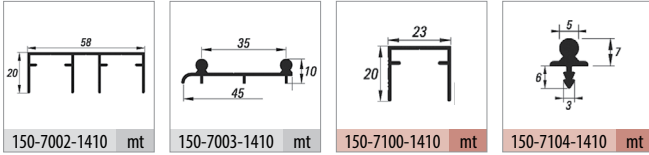

Ray Profilleri / Rail Profiles