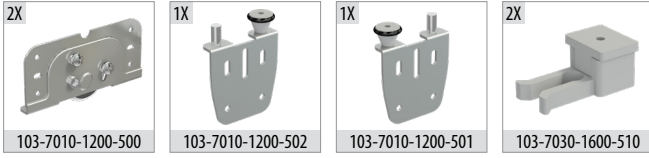

Multiline 7010

80 KG SÜRME KAPAK SİSTEMİ • SLIDING DOOR SYSTEM

Bilgi / Information

- 1 Kutu İçeriği : 2 Kapak Mekanizma
- In 1 box : 2 Door Mechanism

Yavaşlatıcı Alternatifi / Soft Closer Alternative

- 117-6950-1610 <<>>
- 117-6970-1610 <<>>
- 117-6942-1610 <<>>
- 117-6940-1600 <<>>
- 117-6666-1610 >>
- 117-6710-1610 >>

7010 1 Takım İçeriği / 1 Kit Includes

Ray Profilleri / Rail Profiles

Kulp Profilleri / Handle Profiles

Uygulama / Application

Teknik Detay / Technical Detail

Ölçülerde değişiklik yapma hakkı saklıdır. Reserves the right to the change of the dimensions.