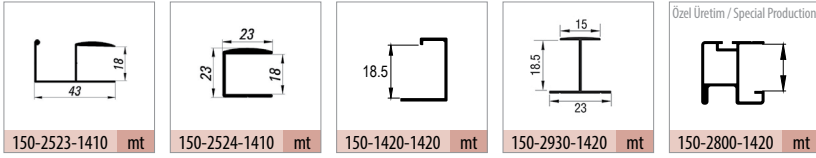

Multiline 7010

80 KG SÜRME KAPAK SİSTEMİ • SLIDING DOOR SYSTEM

Bilgi / Information

- 1 Kutu İçeriği : 2 Kapak Mekanizma
- In 1 box : 2 Door Mechanism

Yavaşlatıcı Alternatifi / Soft Closer Alternative

- 117-6950-1610 <<>>
- 117-6970-1610 <<>>
- 117-6942-1610 <<>>
- 117-6940-1600 <<>>
- 117-6666-1610 >>
- 117-6710-1610 >>

7010 1 Takım İçeriği / 1 Kit Includes

Ray Profilleri / Rail Profiles

Kulp Profilleri / Handle Profiles

Uygulama / Application

Teknik Detay / Technical Detail

Ölçülerde değişiklik yapma hakkı saklıdır. Reserves the right to the change of the dimensions.