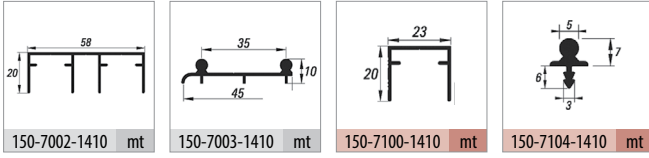

Multiline 7010

80 KG SÜRME KAPAK SİSTEMİ • SLIDING DOOR SYSTEM

Bilgi / Information

- 1 Kutu İçeriği : 2 Kapak Mekanizma
- In 1 box : 2 Door Mechanism

Yavaşlatıcı Alternatifi / Soft Closer Alternative

- 117-6950-1610 <<>>
- 117-6970-1610 <<>>
- 117-6942-1610 <<>>
- 117-6940-1600 <<>>
- 117-6666-1610 >>
- 117-6710-1610 >>

7010 1 Takım İçeriği / 1 Kit Includes

Ray Profilleri / Rail Profiles

Kulp Profilleri / Handle Profiles

Uygulama / Application

Teknik Detay / Technical Detail

Ölçülerde değişiklik yapma hakkı saklıdır. Reserves the right to the change of the dimensions.