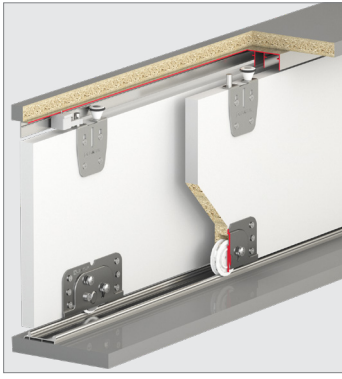

Multiline 7010

80 KG SÜRME KAPAK SİSTEMİ • SLIDING DOOR SYSTEM

Bilgi / Information

- 1 Kutu İçeriği : 2 Kapak Mekanizma
- In 1 box : 2 Door Mechanism

Yavaşlatıcı Alternatifi / Soft Closer Alternative

- 117-6950-1610 <<>>
- 117-6970-1610 <<>>
- 117-6942-1610 <<>>
- 117-6940-1600 <<>>
- 117-6666-1610 >>
- 117-6710-1610 >>

7010 1 Takım İçeriği / 1 Kit Includes

Ray Profilleri / Rail Profiles

Kulp Profilleri / Handle Profiles

Uygulama / Application

Teknik Detay / Technical Detail

Ölçülerde değişiklik yapma hakkı saklıdır. Reserves the right to the change of the dimensions.