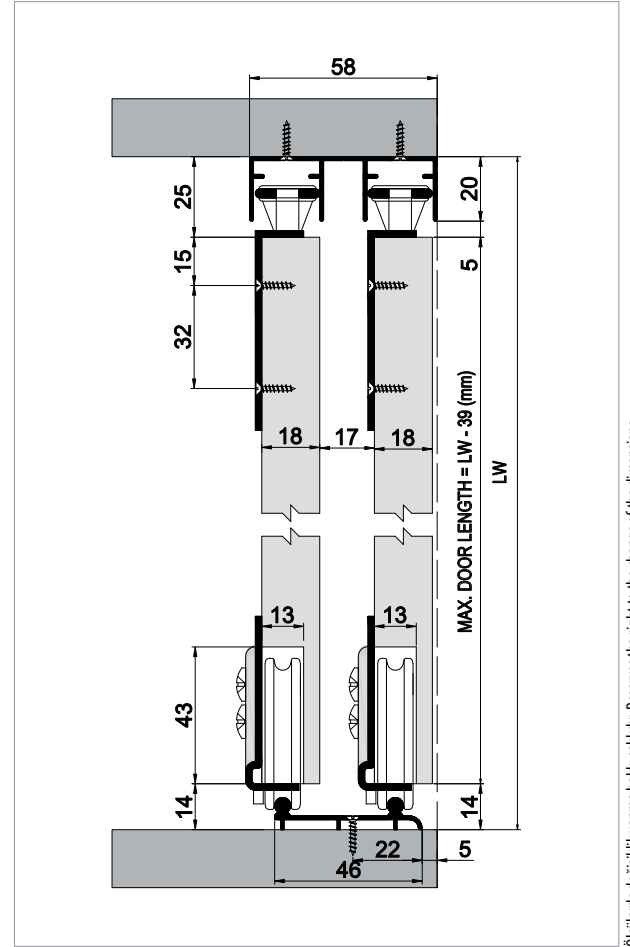

7010 1 Takım İçeriği / 1 Kit Includes

Ray Profilleri / Rail Profiles

Kulp Profilleri / Handle Profiles

Uygulama / Application

Teknik Detay / Technical Detail

Ölçülerde değişiklik yapma hakkı saklıdır. Reserves the right to the change of the dimensions.

Kod / Code No	Açıklama / Description	Renk / Colour	Birim / Unit			Profil mt. / Profiles mt.	Bağ / Bnd.		
103-7010-1200	80 Kg Sürme Kapak Sistemi / 80 Kg Sliding Door System	Silver	1 Kapak / 1 Kit	32	1.024	-	-	-	
150-7002-1410	Alüminyum Üst Ray Profili / Aluminium Top Rail Profile	Eloksal / Mat Anodized	mt.	-	-	2,0	3,0	10 ad/pcs	
150-7003-1410	Alüminyum Alt Ray Profili / Aluminium Bottom Rail Profile	Eloksal / Mat Anodized	mt.	-	-	2,0	3,0	10 ad/pcs	
150-7100-1410	Alüminyum Üst Ray Profili / Aluminium Top Rail Profile	Eloksal / Mat Anodized	mt.	-	-	2,0	2,5	3,0	12 ad/pcs
150-7104-1410	Alüminyum Alt Ray Profili / Aluminium Bottom Rail Profile	Eloksal / Mat Anodized	mt.	-	-	2,0	-	3,0	50 ad/pcs
150-2523-1410	Alüminyum Kulp Profili / Aluminium Handle Profile	Eloksal / Mat Anodized	mt.	-	-	-	2,5	3,0	10 ad/pcs
150-2524-1410	Alüminyum Kapama Profili / Aluminium Closure Profile	Eloksal / Mat Anodized	mt.	-	-	-	2,5	3,0	10 ad/pcs
150-1420-1420	Alüminyum Kapama Profili / Aluminium Closure Profile	Parlak / Bright	mt.	-	-	-	-	3,0	10 ad/pcs
150-2930-1420	Alüminyum Orta Kayıt / Aluminium Horizontal Central	Parlak / Bright	mt.	-	-	-	-	3,0	10 ad/pcs
150-2800-1420	Alüminyum Kulp Profili / Aluminium Handle Profile	Parlak / Bright	mt.	-	-	-	-	3,0	6 ad/pcs