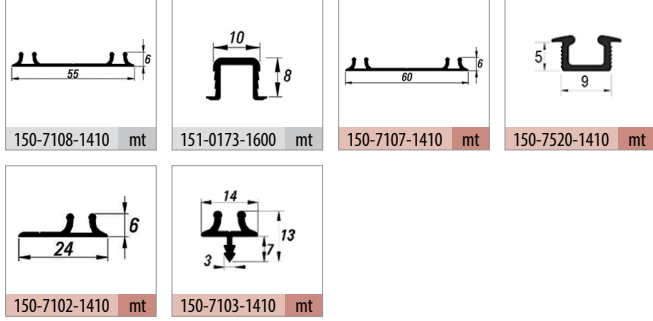

Bilgi / Information

- 1 Kutu İçeriği : 2 Kapak Mekanizma
- In 1 box : 2 Door Mechanism

Yavaşlatıcı Alternatifi / Soft Closer Alternative

117-6666-1610 ▶▶ 117-6710-1610 ▶▶

7020 1 Takım İçeriği / 1 Kit Includes

Ray Profilleri / Rail Profiles

Kulp Profilleri / Handle Profiles

Opsiyonel Aksesuar / Optional Accessories

Teknik Detay / Technical Detail

Ölçülerde değişiklik yapma hakkı saklıdır. Reserves the right to the change of the dimensions.