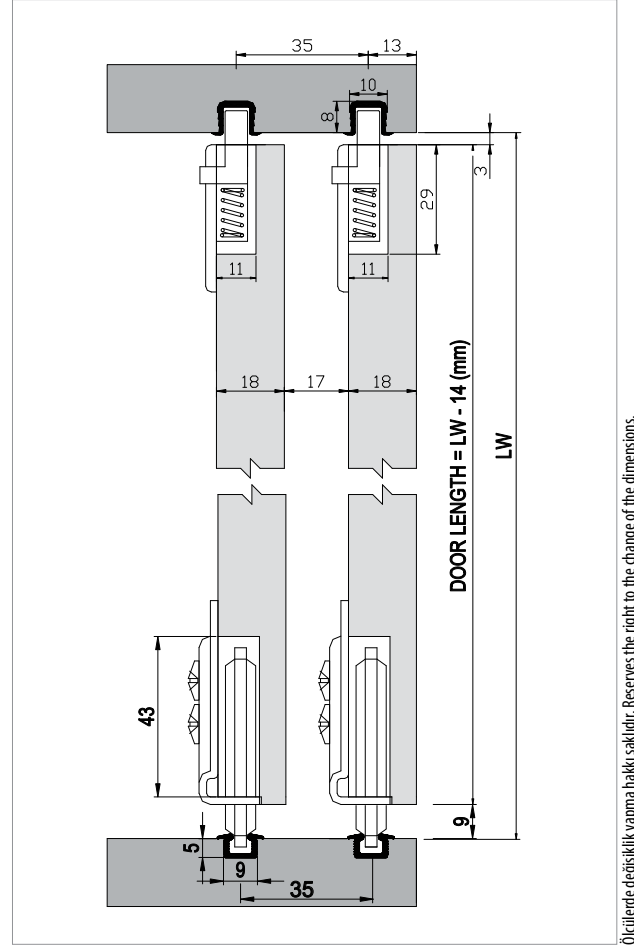

Ray Profilleri / Rail Profiles

Kulp Profilleri / Handle Profiles

Opsiyonel Aksesuar / Optional Accessories

Teknik Detay / Technical Detail

Ölçülerde değişiklik yapma hakkı saklıdır. Reserves the right to the change of the dimensions.

Kod / Code No	Açıklama / Description	Renk / Colour	Birim / Unit			Profil mt. / Profiles mt.	Bağ / Bnd.
103-7020-1200	70 Kg Sürme Kapak Sistemi / 70 Kg Sliding Door System	Silver	1 Kapak / 1 Kit	32	1.024	- - -	-
117-1011-1600	Plastik Ray Tapası / Plastic Stopper	Gri / Grey	1 Adet / 1 Pcs	1.000	120.000	- - -	-
151-0173-1600	PVC Üst Ray Profili / PVC Top Rail Profile	Gri / Grey	mt.	-	-	- - 3,0	50 ad/pcs
150-7108-1410	Alüminyum Alt Ray Profili / Aluminium Bottom Rail Profile	Eloksal / Mat Anodized	mt.	-	-	2,0 2,5 3,0	12 ad/pcs
150-7107-1410	Alüminyum Alt Ray Profili / Aluminium Bottom Rail Profile	Eloksal / Mat Anodized	mt.	-	-	2,0 - 3,0	12 ad/pcs
150-7520-1410	Alüminyum Alt Ray Profili / Aluminium Bottom Rail Profile	Eloksal / Mat Anodized	mt.	-	-	- - 3,0	30 ad/pcs
150-7102-1410	Alüminyum Alt Ray Profili / Aluminium Bottom Rail Profile	Eloksal / Mat Anodized	mt.	-	-	- - 3,0	20 ad/pcs
150-7103-1410	Alüminyum Alt Ray Profili / Aluminium Bottom Rail Profile	Eloksal / Mat Anodized	mt.	-	-	- - 3,0	30 ad/pcs
150-2523-1410	Alüminyum Kulp Profili / Aluminium Handle Profile	Eloksal / Mat Anodized	mt.	-	-	- 2,5 3,0	10 ad/pcs
150-2524-1410	Alüminyum Kapama Profili / Aluminium Closure Profile	Eloksal / Mat Anodized	mt.	-	-	- 2,5 3,0	10 ad/pcs
150-1420-1420	Alüminyum Kapama Profili / Aluminium Closure Profile	Parlak / Bright	mt.	-	-	- - 3,0	10 ad/pcs
150-2930-1420	Alüminyum Orta Kayıt / Aluminium Horizontal Central	Parlak / Bright	mt.	-	-	- - 3,0	10 ad/pcs