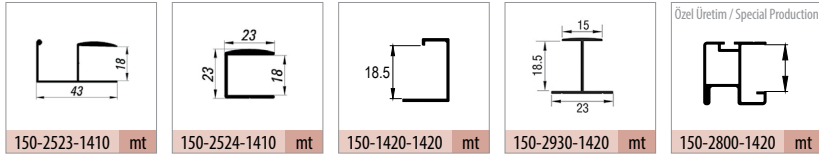

Kulp Profilleri / Handle Profiles

Opsiyonel Aksesuar / Optional Accessories

Teknik Detay / Technical Detail