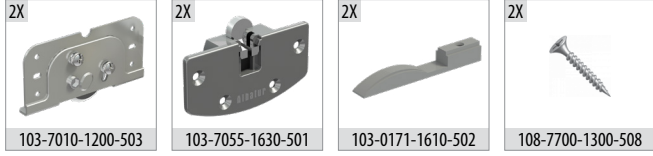

Bilgi / Information

- 1 Kutu İçeriği : 2 Kapak Mekanizma
- In 1 box : 2 Door Mechanism

Yavaşlatıcı Alternatifi / Soft Closer Alternative

117-6666-1610 ▶▶ 117-6710-1610 ▶▶

7020 1 Takım İçeriği / 1 Kit Includes

Ray Profilleri / Rail Profiles

Kulp Profilleri / Handle Profiles

Opsiyonel Aksesuar / Optional Accessories

Teknik Detay / Technical Detail

Ölçülerde değişiklik yapma hakkı saklıdır. Reserves the right to the change of the dimensions.