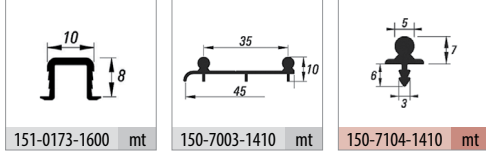

7055 1 Takım İçeriği / 1 Kit Includes

Ray Profilleri / Rail Profiles

Kulp Profilleri / Handle Profiles

Teknik Detay / Technical Detail

Ölçülerde değişiklik yapma hakkı saklıdır. Reserves the right to the change of the dimensions.