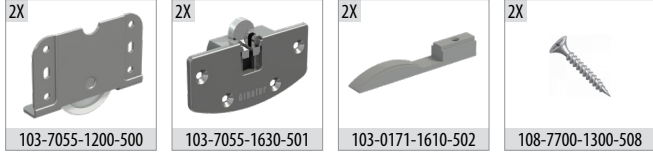

Multiline 7055

60 KG SÜRME KAPAK SİSTEMİ • SLIDING DOOR SYSTEM

Bilgi / Information

- 1 Kutu İçeriği : 2 Kapak Mekanizma
- In 1 box : 2 Door Mechanism

Yavaşlatıcı Alternatifi / Soft Closer Alternative

117-6942-1610 ► 117-6666-1610 ► 117-6710-1610 ►

7055 1 Takım İçeriği / 1 Kit Includes

Ray Profilleri / Rail Profiles

Kulp Profilleri / Handle Profiles

Teknik Detay / Technical Detail

Ölçülerde değişiklik yapma hakkı saklıdır. Reserves the right to the change of the dimensions.