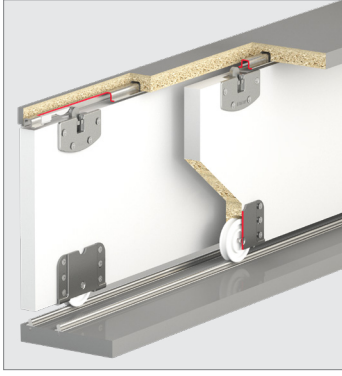

Multiline 7055

60 KG SÜRME KAPAK SİSTEMİ • SLIDING DOOR SYSTEM

Bilgi / Information

- 1 Kutu İçeriği : 2 Kapak Mekanizma
- In 1 box : 2 Door Mechanism

Yavaşlatıcı Alternatifi / Soft Closer Alternative

117-6942-1610 ► 117-6666-1610 ► 117-6710-1610 ►

7055 1 Takım İçeriği / 1 Kit Includes

Ray Profilleri / Rail Profiles

Kulp Profilleri / Handle Profiles

Teknik Detay / Technical Detail

Ölçülerde değişiklik yapma hakkı saklıdır. Reserves the right to the change of the dimensions.