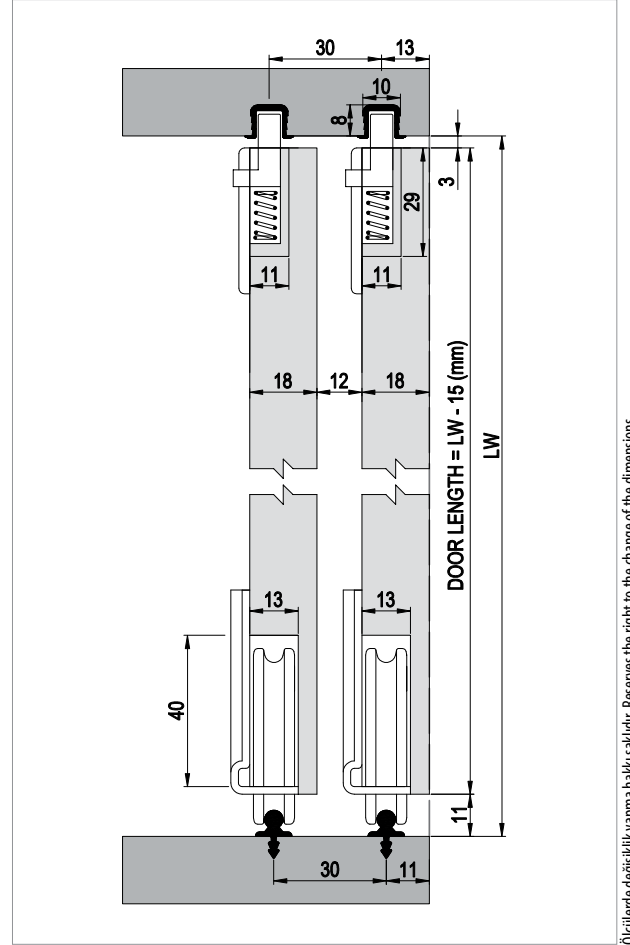

7055 1 Takım İçeriği / 1 Kit Includes

Ray Profilleri / Rail Profiles

Kulp Profilleri / Handle Profiles

Teknik Detay / Technical Detail

Ölçülerde değişiklik yapma hakkı saklıdır. Reserves the right to the change of the dimensions.