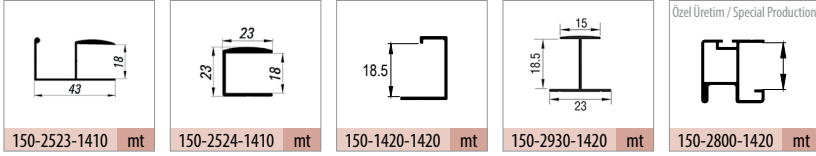

Kulp Profilleri / Handle Profiles

Opsiyonel Aksesuar / Optional Accessories

Teknik Detay / Technical Detail