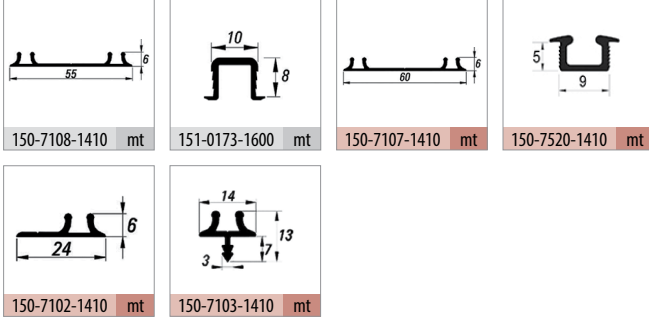

Multiline 6400

45 KG SÜRME KAPAK SİSTEMİ • SLIDING DOOR SYSTEM

Bilgi / Information

- 1 Kutu İçeriği : 4 Kapak Mekanizma
- In 1 box : 4 Door Mechanism

Yavaşlatıcı Alternatifi / Soft Closer Alternative

117-6942-1610 ▶▶ 117-6666-1610 ▶▶ 117-6710-1610 ▶▶

6400 1 Takım İçeriği / 1 Kit Includes

Ray Profilleri / Rail Profiles

Kulp Profilleri / Handle Profiles

Opsiyonel Aksesuar / Optional Accessories

Teknik Detay / Technical Detail

Ölçülerde değişikliklik yapıma hakkı saklıdır. Reserves the right to the change of the dimensions.