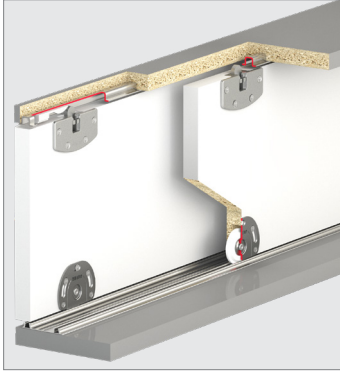

Multiline 6400

45 KG SÜRME KAPAK SİSTEMİ • SLIDING DOOR SYSTEM

Bilgi / Information

- 1 Kutu İçeriği : 4 Kapak Mekanizma
- In 1 box : 4 Door Mechanism

Yavaşlatıcı Alternatifi / Soft Closer Alternative

117-6942-1610 ▶▶ 117-6666-1610 ▶▶ 117-6710-1610 ▶▶

6400 1 Takım İçeriği / 1 Kit Includes

Ray Profilleri / Rail Profiles

Kulp Profilleri / Handle Profiles

Opsiyonel Aksesuar / Optional Accessories

Teknik Detay / Technical Detail

Ölçülerde değişikliklik yapıma hakkı saklıdır. Reserves the right to the change of the dimensions.