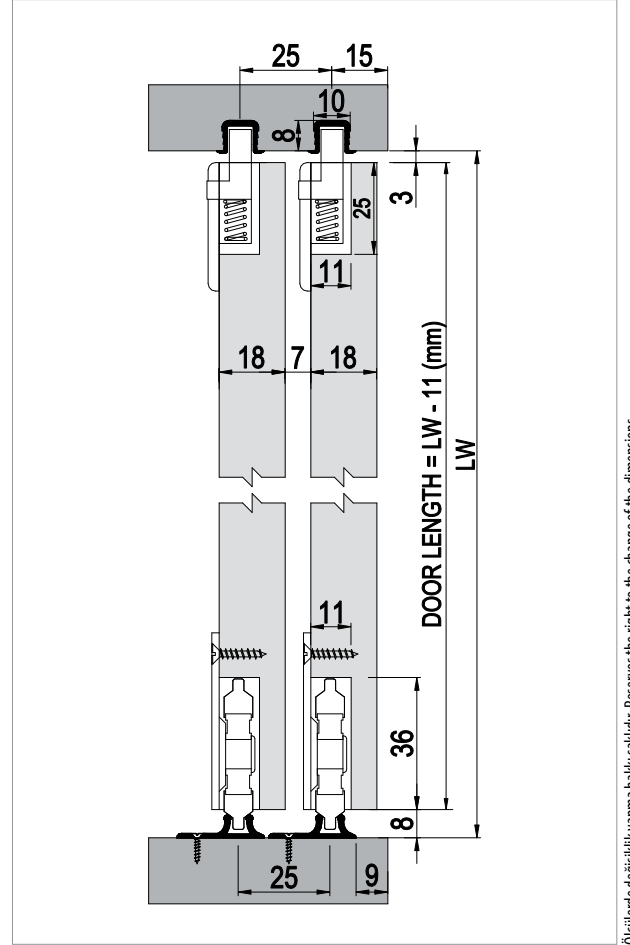

6400 1 Takım İçeriği / 1 Kit Includes

Ray Profilleri / Rail Profiles

Kulp Profilleri / Handle Profiles

Opsiyonel Aksesuar / Optional Accessories

Teknik Detay / Technical Detail

Ölçülerde değişikliklik yapıma hakkı saklıdır. Reserves the right to the change of the dimensions.