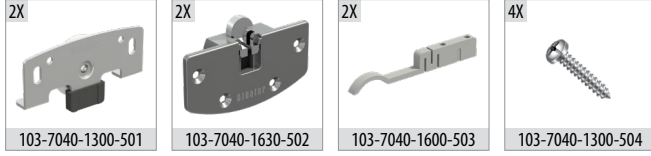

7040 1 Takım İçeriği / 1 Kit Includes