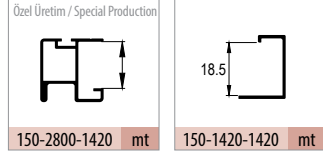

Ray Profilleri / Rail Profiles

Kulp Profilleri / Handle Profiles

Teknik Detay / Technical Detail

Kod / Code No	Açıklama / Description	Renk / Colour	Birim / Unit			Profil mt. / Profiles mt.	Bağ / Bnd.
103-7045-1300	45 Kg Sürme Kapak Sistemi / 45 Kg Sliding Door System	Galvaniz / Galvanized	1 Kapak / 1 Kit	100	1.800	- - -	-
150-7041-1410	Alüminyum Alt - Üst Ray Profili / Aluminium Top - Bottom Rail Profile	Eloksal / Mat Anodized	mt.	-	-	- - 3,0	50 ad/pcs
151-7042-1600	PVC Alt - Üst Ray Profili / PVC Top - Bottom Rail Profile	Gri / Grey	mt.	-	-	- - 3,0	50 ad/pcs
150-2800-1420	Alüminyum Kulp Profili / Aluminium Handle Profile	Parlak / Bright	mt.	-	-	- - 3,0	6 ad/pcs
150-1420-1420	Alüminyum Kapama Profili / Aluminium Closure Profile	Parlak / Bright	mt.	-	-	- - 3,0	10 ad/pcs