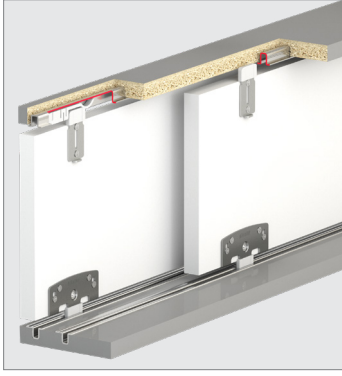

Multiline 7045

45 KG HAFİF SÜRME KAPAK SİSTEMİ • SLIDING LIGHT DUTY DOOR SYSTEM

Yavaşlatıcı Alternatifi / Soft Closer Alternative

117-6942-1610 ► 117-6666-1610 ► 117-6710-1610 ►

7045 1 Takım İçeriği / 1 Kit Includes

Ray Profilleri / Rail Profiles

Kulp Profilleri / Handle Profiles

Teknik Detay / Technical Detail

Kod / Code No	Açıklama / Description	Renk / Colour	Birim / Unit			Profil mt. / Profiles mt.	Bağ / Bnd.
103-7045-1300	45 Kg Sürme Kapak Sistemi / 45 Kg Sliding Door System	Galvaniz / Galvanized	1 Kapak / 1 Kit	100	1.800	- - -	-
150-7041-1410	Alüminyum Alt - Üst Ray Profili / Aluminium Top - Bottom Rail Profile	Eloksal / Mat Anodized	mt.	-	-	- - 3,0	50 ad/pcs
151-7042-1600	PVC Alt - Üst Ray Profili / PVC Top - Bottom Rail Profile	Gri / Grey	mt.	-	-	- - 3,0	50 ad/pcs
150-2800-1420	Alüminyum Kulp Profili / Aluminium Handle Profile	Parlak / Bright	mt.	-	-	- - 3,0	6 ad/pcs
150-1420-1420	Alüminyum Kapama Profili / Aluminium Closure Profile	Parlak / Bright	mt.	-	-	- - 3,0	10 ad/pcs