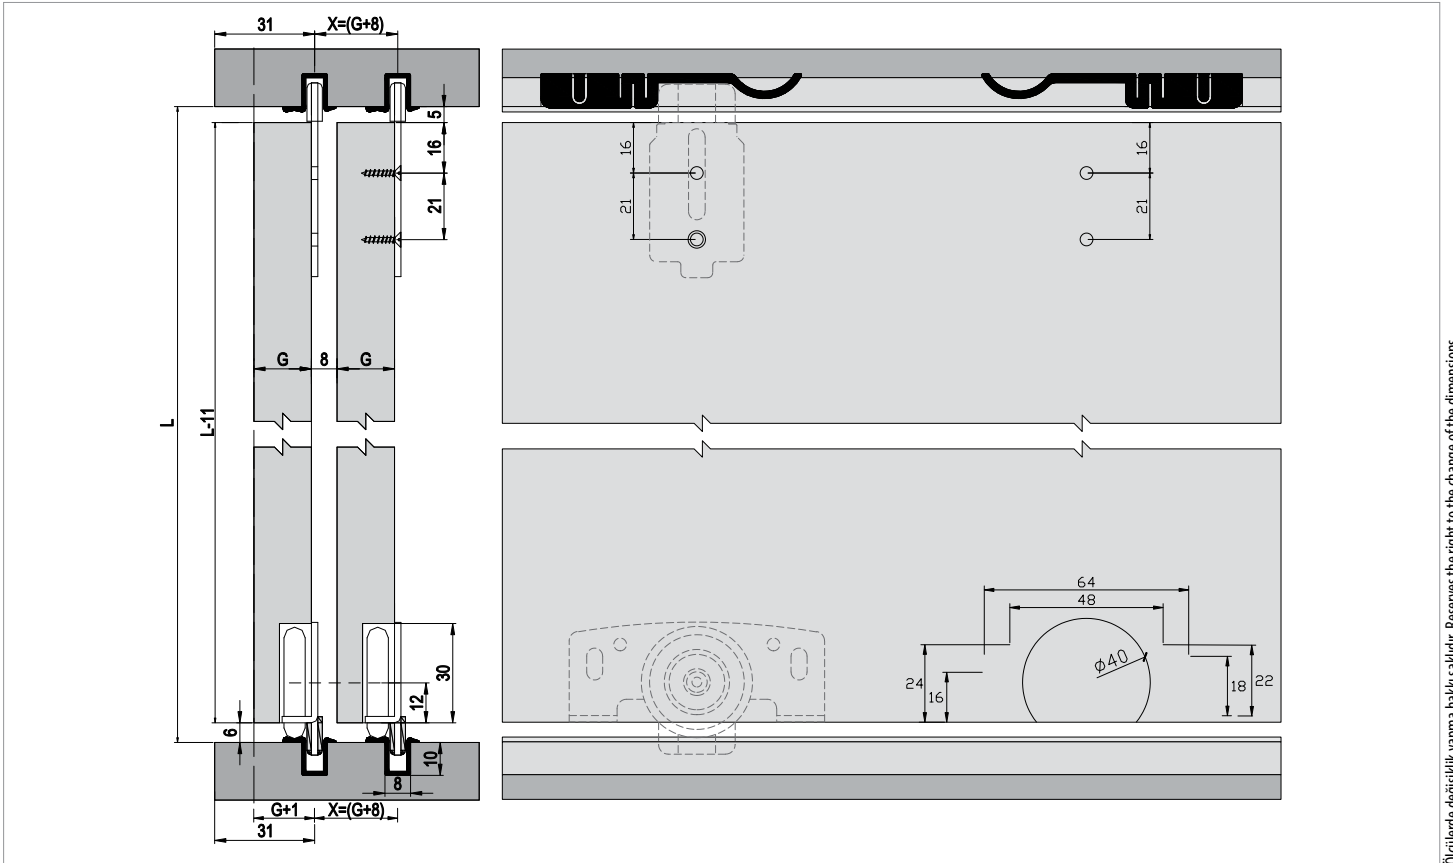

Multiline 7045

45 KG HAFİF SÜRME KAPAK SİSTEMİ • SLIDING LIGHT DUTY DOOR SYSTEM

Yavaşlatıcı Alternatifi / Soft Closer Alternative

117-6942-1610 ► 117-6666-1610 ► 117-6710-1610 ►

7045 1 Takım İçeriği / 1 Kit Includes

Ray Profilleri / Rail Profiles

Kulp Profilleri / Handle Profiles

Teknik Detay / Technical Detail

Kod / Code No	Açıklama / Description	Renk / Colour	Birim / Unit			Profil mt. / Profiles mt.	Bağ / Bnd.
103-7045-1300	45 Kg Sürme Kapak Sistemi / 45 Kg Sliding Door System	Galvaniz / Galvanized	1 Kapak / 1 Kit	100	1.800	- - -	-
150-7041-1410	Alüminyum Alt - Üst Ray Profili / Aluminium Top - Bottom Rail Profile	Eloksal / Mat Anodized	mt.	-	-	- - 3,0	50 ad/pcs
151-7042-1600	PVC Alt - Üst Ray Profili / PVC Top - Bottom Rail Profile	Gri / Grey	mt.	-	-	- - 3,0	50 ad/pcs
150-2800-1420	Alüminyum Kulp Profili / Aluminium Handle Profile	Parlak / Bright	mt.	-	-	- - 3,0	6 ad/pcs
150-1420-1420	Alüminyum Kapama Profili / Aluminium Closure Profile	Parlak / Bright	mt.	-	-	- - 3,0	10 ad/pcs