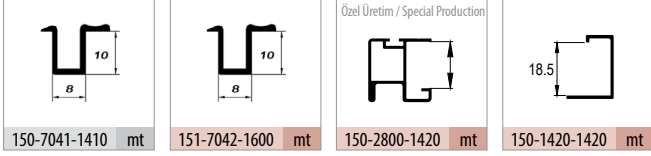

Ray Profilleri / Rail Profiles

Kulp Profilleri / Handle Profiles

Teknik Detay / Technical Detail

Kod / Code No	Açıklama / Description	Renk / Colour	Birim / Unit			Profil mt. / Profiles mt.	Bağ / Bnd.
103-7045-1300	45 Kg Sürme Kapak Sistemi / 45 Kg Sliding Door System	Galvaniz / Galvanized	1 Kapak / 1 Kit	100	1.800	- - -	-
150-7041-1410	Alüminyum Alt - Üst Ray Profili / Aluminium Top - Bottom Rail Profile	Eloksal / Mat Anodized	mt.	-	-	- - 3,0	50 ad/pcs
151-7042-1600	PVC Alt - Üst Ray Profili / PVC Top - Bottom Rail Profile	Gri / Grey	mt.	-	-	- - 3,0	50 ad/pcs
150-2800-1420	Alüminyum Kulp Profili / Aluminium Handle Profile	Parlak / Bright	mt.	-	-	- - 3,0	6 ad/pcs
150-1420-1420	Alüminyum Kapama Profili / Aluminium Closure Profile	Parlak / Bright	mt.	-	-	- - 3,0	10 ad/pcs