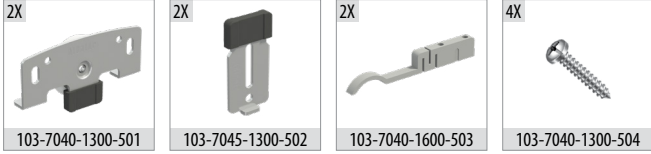

Multiline 7045

45 KG HAFİF SÜRME KAPAK SİSTEMİ • SLIDING LIGHT DUTY DOOR SYSTEM

Yavaşlatıcı Alternatifi / Soft Closer Alternative

117-6942-1610 ► 117-6666-1610 ► 117-6710-1610 ►

7045 1 Takım İçeriği / 1 Kit Includes

Ray Profilleri / Rail Profiles

Kulp Profilleri / Handle Profiles

Teknik Detay / Technical Detail

Kod / Code No	Açıklama / Description	Renk / Colour	Birim / Unit			Profil mt. / Profiles mt.	Bağ / Bnd.
103-7045-1300	45 Kg Sürme Kapak Sistemi / 45 Kg Sliding Door System	Galvaniz / Galvanized	1 Kapak / 1 Kit	100	1.800	- - -	-
150-7041-1410	Alüminyum Alt - Üst Ray Profili / Aluminium Top - Bottom Rail Profile	Eloksal / Mat Anodized	mt.	-	-	- - 3,0	50 ad/pcs
151-7042-1600	PVC Alt - Üst Ray Profili / PVC Top - Bottom Rail Profile	Gri / Grey	mt.	-	-	- - 3,0	50 ad/pcs
150-2800-1420	Alüminyum Kulp Profili / Aluminium Handle Profile	Parlak / Bright	mt.	-	-	- - 3,0	6 ad/pcs
150-1420-1420	Alüminyum Kapama Profili / Aluminium Closure Profile	Parlak / Bright	mt.	-	-	- - 3,0	10 ad/pcs