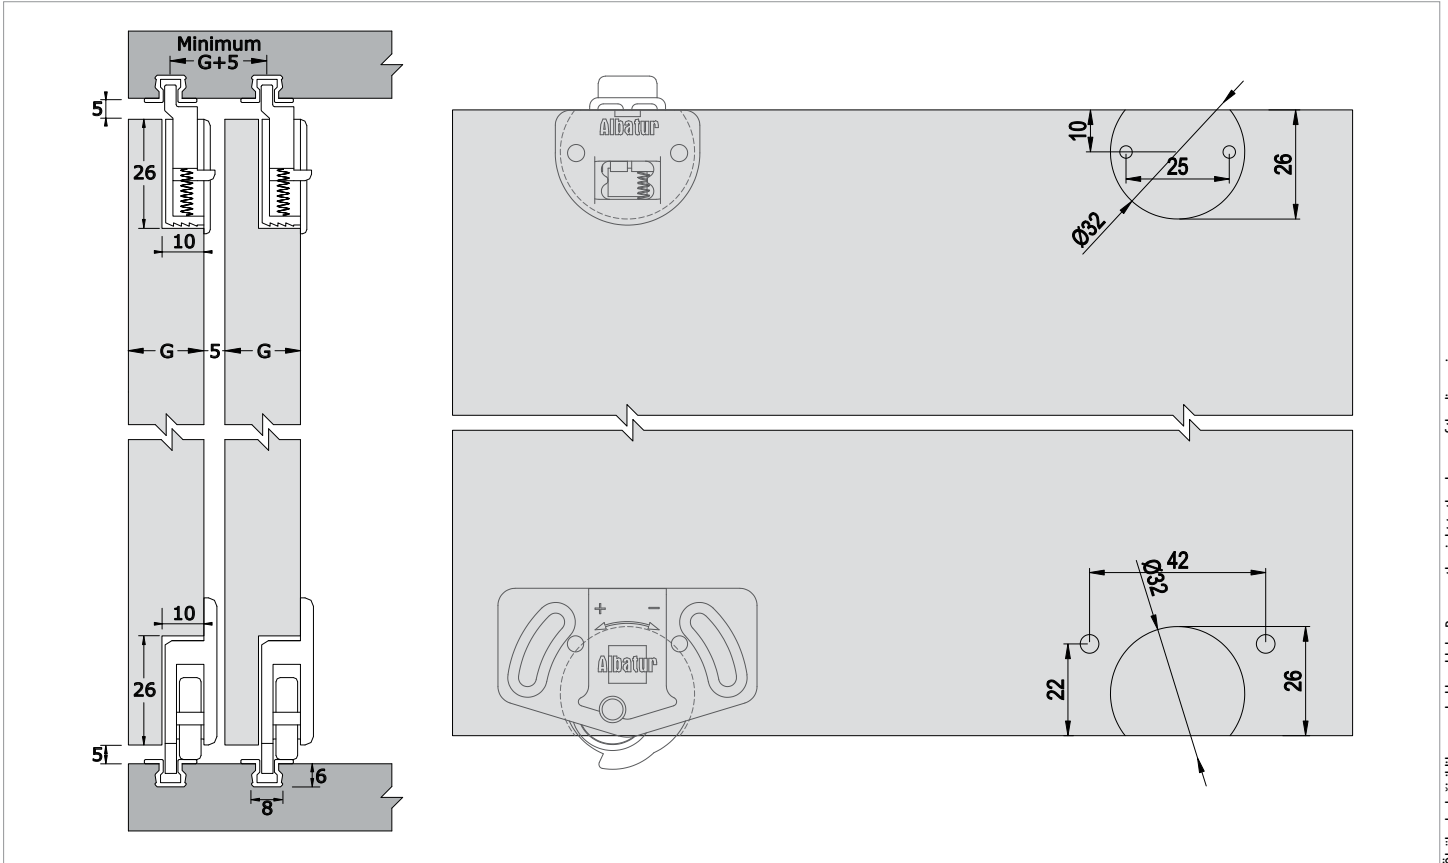

Ray Profilleri / Rail Profiles

150-6520-1400 mt

151-6525-1600 mt

Kulp Profilleri / Handle Profiles

150-2800-1420 mt

150-1420-1420 mt

Teknik Detay / Technical Detail

Ölçülerde değişiklik yapma hakkı saklıdır. Reserves the right to the change of the dimensions.