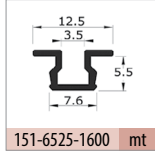

Ray Profilleri / Rail Profiles

150-6520-1400 mt

151-6525-1600 mt

Kulp Profilleri / Handle Profiles

150-2800-1420 mt

150-1420-1420 mt

Teknik Detay / Technical Detail

Ölçülerde değişiklik yapma hakkı saklıdır. Reserves the right to the change of the dimensions.