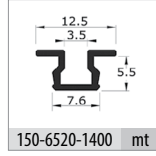

Ray Profilleri / Rail Profiles

150-6520-1400 mt

151-6525-1600 mt

Kulp Profilleri / Handle Profiles

150-2800-1420 mt

150-1420-1420 mt

Teknik Detay / Technical Detail

Ölçülerde değişiklik yapma hakkı saklıdır. Reserves the right to the change of the dimensions.