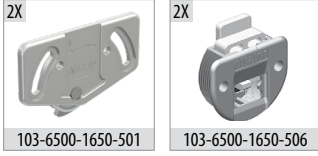

Multiline 6500

15 KG HAFİF SÜRME KAPAK SİSTEMİ • SLIDING LIGHT DUTY DOOR SYSTEM

Yavaşlatıcı Alternatifi / Soft Closer Alternative

117-6942-1610 ►►

6500 1 Takım İçeriği / 1 Kit Includes

103-6500-1650-501

103-6500-1650-506

Ray Profilleri / Rail Profiles

150-6520-1400 mt

151-6525-1600 mt

Kulp Profilleri / Handle Profiles

150-2800-1420 mt

150-1420-1420 mt

Teknik Detay / Technical Detail

Ölçülerde değişiklik yapma hakkı saklıdır. Reserves the right to the change of the dimensions.