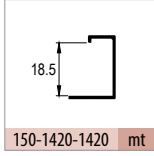

Ray Profilleri / Rail Profiles

150-6520-1400 mt

151-6525-1600 mt

Kulp Profilleri / Handle Profiles

150-2800-1420 mt

150-1420-1420 mt

Teknik Detay / Technical Detail

Ölçülerde değişiklik yapma hakkı saklıdır. Reserves the right to the change of the dimensions.