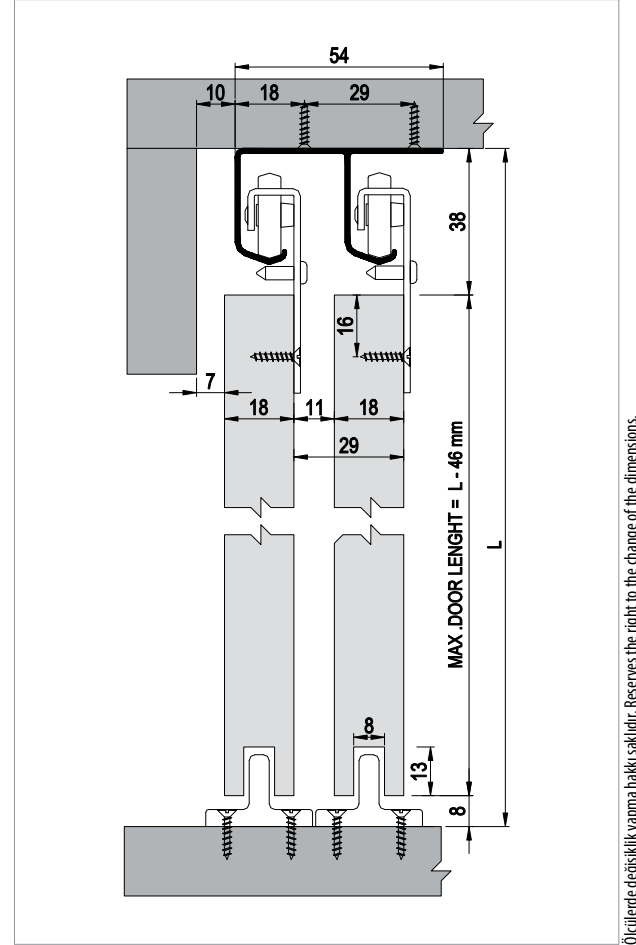

Multiline 6600

25 KG SÜRME KAPAK SİSTEMİ • SLIDING DOOR SYSTEM

Özel Üretim
Special Production

Yavaşlatıcı Alternatifi / Soft Closer Alternative

117-6666-1610 ▶▶ 117-6710-1610 ▶▶

6600 1 Takım İçeriği / 1 Kit Includes

Ray Profilleri / Rail Profiles

Teknik Detay / Technical Detail

Ölçülerde değişiklik yapma hakkı saklıdır. Reserves the right to the change of the dimensions.

Kod / Code No	Açıklama / Description	Renk / Colour	Birim / Unit			Profil mt. / Profiles mt.	Bağ / Bnd.
103-6600-1300	25 Kg Sürme Kapak Sistemi / 25 Kg Sliding Door System	Galvaniz / Galvanized	1 Kapak / 1 Kit	30	960	- - -	-
150-7092-1400	Alüminyum Ray Profili / Aluminium Rail Profile	Pres / Uncoated	mt.	-	-	- - 3,0	24 ad/pcs
151-0173-1600	PVC Ray Profili / PVC Rail Profile	Gri / Grey	mt.	-	-	- - 3,0	50 ad/pcs
150-9162-1410	Alüminyum Alt Klavuz Profili / Aluminium Bottom Slider Profile	Eloksal / Mat Anodized	mt.	-	-	- - 3,0	20 ad/pcs