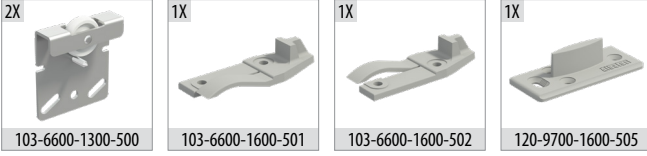

Multiline 6600

25 KG SÜRME KAPAK SİSTEMİ • SLIDING DOOR SYSTEM

Özel Üretim
Special Production

Yavaşlatıcı Alternatifi / Soft Closer Alternative

117-6666-1610 ▶▶ 117-6710-1610 ▶▶

6600 1 Takım İçeriği / 1 Kit Includes

Ray Profilleri / Rail Profiles

Teknik Detay / Technical Detail

Ölçülerde değişiklik yapma hakkı saklıdır. Reserves the right to the change of the dimensions.

Kod / Code No	Açıklama / Description	Renk / Colour	Birim / Unit			Profil mt. / Profiles mt.	Bağ / Bnd.
103-6600-1300	25 Kg Sürme Kapak Sistemi / 25 Kg Sliding Door System	Galvaniz / Galvanized	1 Kapak / 1 Kit	30	960	- - -	-
150-7092-1400	Alüminyum Ray Profili / Aluminium Rail Profile	Pres / Uncoated	mt.	-	-	- - 3,0	24 ad/pcs
151-0173-1600	PVC Ray Profili / PVC Rail Profile	Gri / Grey	mt.	-	-	- - 3,0	50 ad/pcs
150-9162-1410	Alüminyum Alt Klavuz Profili / Aluminium Bottom Slider Profile	Eloksal / Mat Anodized	mt.	-	-	- - 3,0	20 ad/pcs