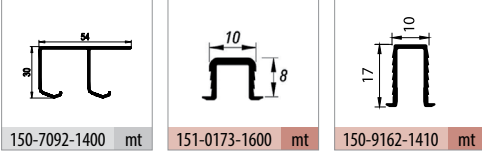

Ray Profilleri / Rail Profiles

Teknik Detay / Technical Detail

Ölçülerde değişiklik yapma hakkı saklıdır. Reserves the right to the change of the dimensions.

Kod / Code No	Açıklama / Description	Renk / Colour	Birim / Unit			Profil mt. / Profiles mt.	Bağ / Bnd.
103-6600-1300	25 Kg Sürme Kapak Sistemi / 25 Kg Sliding Door System	Galvaniz / Galvanized	1 Kapak / 1 Kit	30	960	- - -	-
150-7092-1400	Alüminyum Ray Profili / Aluminium Rail Profile	Pres / Uncoated	mt.	-	-	- - 3,0	24 ad/pcs
151-0173-1600	PVC Ray Profili / PVC Rail Profile	Gri / Grey	mt.	-	-	- - 3,0	50 ad/pcs
150-9162-1410	Alüminyum Alt Klavuz Profili / Aluminium Bottom Slider Profile	Eloksal / Mat Anodized	mt.	-	-	- - 3,0	20 ad/pcs