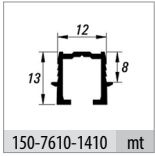

Ray Profilleri / Rail Profiles

Uygulama / Application

Teknik Detay / Technical Detail

Ölçülerde değişiklik yapma hakkı saklıdır. Reserves the right to the change of the dimensions.

Kod / Code No	Açıklama / Description	Renk / Colour	Birim / Unit			Profil mt. / Profiles mt.	Bağ / Bnd.
103-7601-1600	15 Kg Sürme Kapak Sistemi / 15 Kg Sliding Door System	Gri / Grey	1 Kapak / 1 Kit	20	2.400	- - -	-
150-7610-1410	Alüminyum Üst Ray Profili / Aluminium Top Rail Profile	Eloksal / Mat Anodized	mt.	-	-	- - 3,0	10 ad/pcs