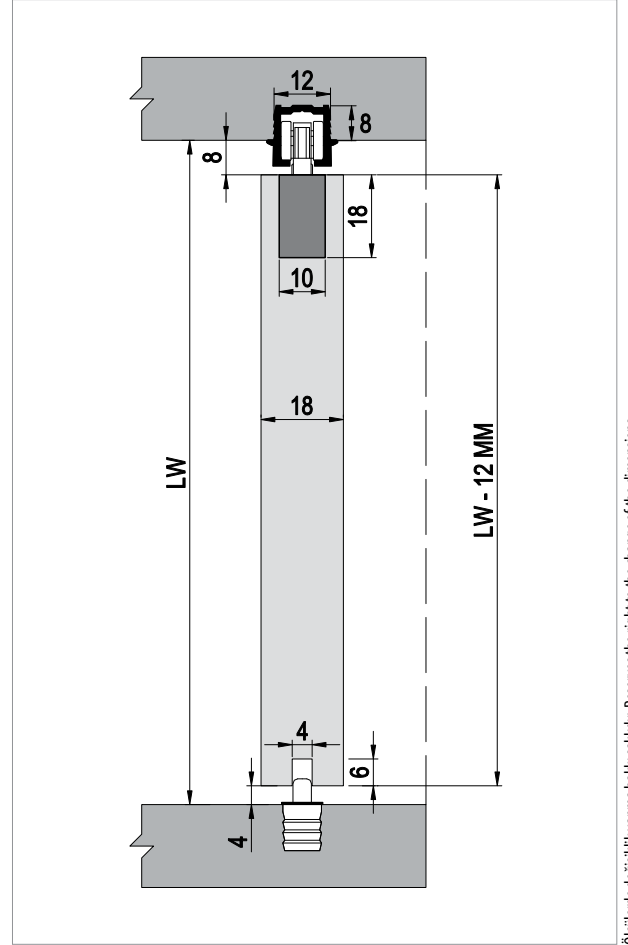

Multiline 7601

15 KG SÜRME KAPAK SİSTEMİ • SLIDING DOOR SYSTEM

7600 PK

Özel Üretim
Special Production

Yavaşlatıcı Alternatifi / Soft Closer Alternative

117-6940-1600 <<>> 117-6942-1610 <<>>

7601 1 Takım İçeriği / 1 Kit Includes

Ray Profilleri / Rail Profiles

Uygulama / Application

Teknik Detay / Technical Detail

Ölçülerde değişiklik yapma hakkı saklıdır. Reserves the right to the change of the dimensions.

Kod / Code No	Açıklama / Description	Renk / Colour	Birim / Unit			Profil mt. / Profiles mt.	Bağ / Bnd.
103-7601-1600	15 Kg Sürme Kapak Sistemi / 15 Kg Sliding Door System	Gri / Grey	1 Kapak / 1 Kit	20	2.400	- - -	-
150-7610-1410	Alüminyum Üst Ray Profili / Aluminium Top Rail Profile	Eloksal / Mat Anodized	mt.	-	-	- - 3,0	10 ad/pcs