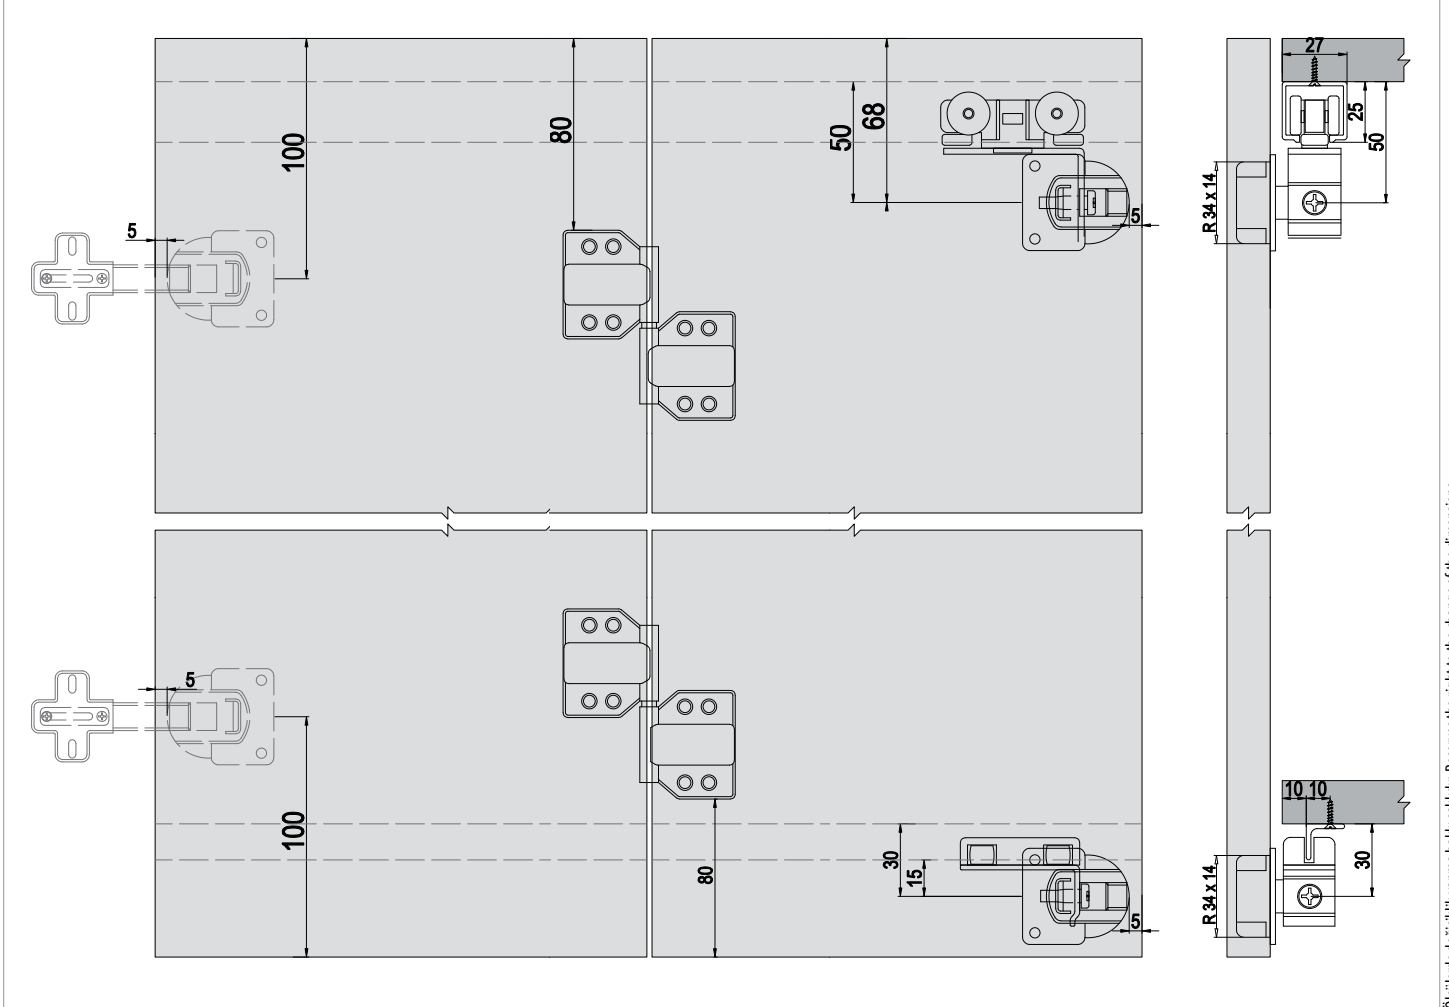

WingSlide 7400

25 KG KATLANIR SÜRME GARDIROP SİSTEMİ • SLIDING SYSTEM FOR FOLDING DOORS

Bilgi / Information

- Maksimum kapak yüksekliği 240 cm önerilir.
- Maksimum 25 kg / 1 kapak
- Maksimum kapak eni 60 cm önerilir.
- Max. height of 240 cm
- Maximum 25 kg / 1 door
- Maximum width 60 cm

7400 1 Takım İçeriği / 1 Kit Includes

105-7400-1300-501

105-7400-1600-503

105-7400-1300-502

Ray Profilleri / Rail Profiles

150-7450-1410 mt

150-7460-1410 mt

Opsiyonel / Optional

105-7423-1300 ad.

105-7425-1300 ad.

105-7426-1700 ad.

Teknik Detay / Technical Detail

Ölçülerde değişiklik yapma hakkı saklıdır. Reserves the right to the change of the dimensions.

Kod / Code No	Açıklama / Description	Renk / Colour	Birim / Unit			Profil mt. / Profiles mt.	Bağ / Bnd.
105-7400-1300	25 Kg Katlanır Gardirop Sistem / 25 Kg Folding Wardrobe System	Galvaniz / Galvanized	1 Kapak / 1 Kit	24	768	- - -	-
105-7423-1300	Katlanır Kapak Sac Menteşe / Folding Door Sheet Iron Hinge	Galvaniz / Galvanized	1 Adet / 1 Pcs	250	-	- - -	-
105-7425-1300	Katlanır Kapak Zamak Menteşe / Folding Door Zinc Hinge	Galvaniz / Galvanized	1 Adet / 1 Pcs	240	-	- - -	-
105-7426-1700	Kulp Montaj Aparatı / Handle Assembly Kit	Gri / Grey	1 Adet / 1 Pcs	480	-	- - -	-
150-7450-1410	Alüminyum Üst Ray Profili / Aluminium Top Rail Profile	Eloksal / Mat Anodized	mt.	-	-	2,0 - 3,0	12 ad/pcs
150-7460-1410	Alüminyum Alt Ray Profili / Aluminium Bottom Rail Profile	Eloksal / Mat Anodized	mt.	-	-	2,0 - 3,0	12 ad/pcs