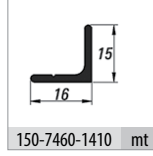

7400 1 Takım İçeriği / 1 Kit Includes

105-7400-1300-501

105-7400-1600-503

105-7400-1300-502

Ray Profilleri / Rail Profiles

150-7450-1410 mt

150-7460-1410 mt

Opsiyonel / Optional

105-7423-1300 ad.

105-7425-1300 ad.

105-7426-1700 ad.

Teknik Detay / Technical Detail

Ölçülerde değişiklik yapma hakkı saklıdır. Reserves the right to the change of the dimensions.

Kod / Code No	Açıklama / Description	Renk / Colour	Birim / Unit			Profil mt. / Profiles mt.	Bağ / Bnd.
105-7400-1300	25 Kg Katlanır Gardirop Sistem / 25 Kg Folding Wardrobe System	Galvaniz / Galvanized	1 Kapak / 1 Kit	24	768	- - -	-
105-7423-1300	Katlanır Kapak Sac Menteşe / Folding Door Sheet Iron Hinge	Galvaniz / Galvanized	1 Adet / 1 Pcs	250	-	- - -	-
105-7425-1300	Katlanır Kapak Zamak Menteşe / Folding Door Zinc Hinge	Galvaniz / Galvanized	1 Adet / 1 Pcs	240	-	- - -	-
105-7426-1700	Kulp Montaj Aparatı / Handle Assembly Kit	Gri / Grey	1 Adet / 1 Pcs	480	-	- - -	-
150-7450-1410	Alüminyum Üst Ray Profili / Aluminium Top Rail Profile	Eloksal / Mat Anodized	mt.	-	-	2,0 - 3,0	12 ad/pcs
150-7460-1410	Alüminyum Alt Ray Profili / Aluminium Bottom Rail Profile	Eloksal / Mat Anodized	mt.	-	-	2,0 - 3,0	12 ad/pcs