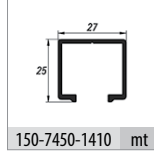

7400 1 Takım İçeriği / 1 Kit Includes

105-7400-1300-501

105-7400-1600-503

105-7400-1300-502

Ray Profilleri / Rail Profiles

150-7450-1410 mt

150-7460-1410 mt

Opsiyonel / Optional

105-7423-1300 ad.

105-7425-1300 ad.

105-7426-1700 ad.

Teknik Detay / Technical Detail

Ölçülerde değişiklik yapma hakkı saklıdır. Reserves the right to the change of the dimensions.

Kod / Code No	Açıklama / Description	Renk / Colour	Birim / Unit			Profil mt. / Profiles mt.	Bağ / Bnd.
105-7400-1300	25 Kg Katlanır Gardirop Sistem / 25 Kg Folding Wardrobe System	Galvaniz / Galvanized	1 Kapak / 1 Kit	24	768	- - -	-
105-7423-1300	Katlanır Kapak Sac Menteşe / Folding Door Sheet Iron Hinge	Galvaniz / Galvanized	1 Adet / 1 Pcs	250	-	- - -	-
105-7425-1300	Katlanır Kapak Zamak Menteşe / Folding Door Zinc Hinge	Galvaniz / Galvanized	1 Adet / 1 Pcs	240	-	- - -	-
105-7426-1700	Kulp Montaj Aparatı / Handle Assembly Kit	Gri / Grey	1 Adet / 1 Pcs	480	-	- - -	-
150-7450-1410	Alüminyum Üst Ray Profili / Aluminium Top Rail Profile	Eloksal / Mat Anodized	mt.	-	-	2,0 - 3,0	12 ad/pcs
150-7460-1410	Alüminyum Alt Ray Profili / Aluminium Bottom Rail Profile	Eloksal / Mat Anodized	mt.	-	-	2,0 - 3,0	12 ad/pcs