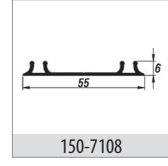

# Softline 1010

117-1010

PLASTİK STOPER  
PLASTIC STOPPER

Kod / Code No	Açıklama / Description	Renk / Colour	Birim / Unit		
117-1010-1600	Plastik Stoper Elemanı / Plastic Stopper Element	Gri / Grey	1 Adet / 1 Pcs.	XXXX	XXXX

# Softline 1011

117-1011

PROFİL PLASTİK RAY TAPASI  
PROFILE PLASTIC RAIL PLUG

Kod / Code No	Açıklama / Description	Renk / Colour	Birim / Unit		
117-1011-1600	Plastik Stoper Elemanı / Plastic Stopper Element	Gri / Grey	1 Adet / 1 Pcs.	XXXX	XXXX