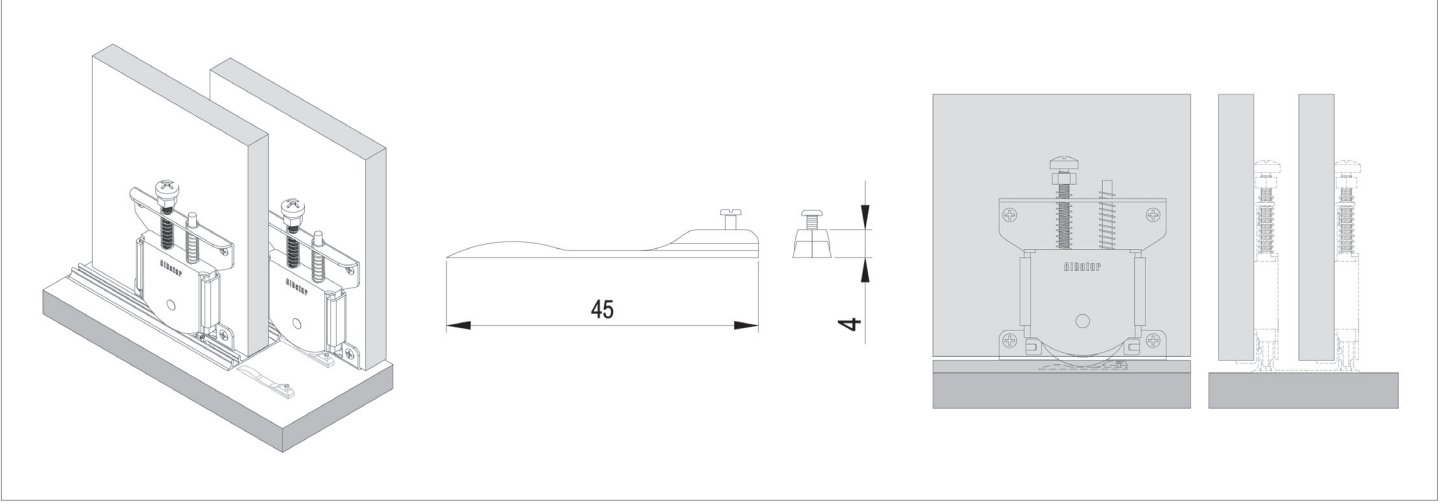

# Softline 1010

117-1010

PLASTİK STOPER  
PLASTIC STOPPER

Kod / Code No	Açıklama / Description	Renk / Colour	Birim / Unit		
117-1010-1600	Plastik Stoper Elemanı / Plastic Stopper Element	Gri / Grey	1 Adet / 1 Pcs.	XXXX	XXXX

# Softline 1011

117-1011

PROFİL PLASTİK RAY TAPASI  
PROFILE PLASTIC RAIL PLUG

Kod / Code No	Açıklama / Description	Renk / Colour	Birim / Unit		
117-1011-1600	Plastik Stoper Elemanı / Plastic Stopper Element	Gri / Grey	1 Adet / 1 Pcs.	XXXX	XXXX