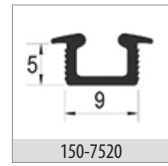

# Softline 1010

117-1010

PLASTİK STOPER  
PLASTIC STOPPER

Kod / Code No	Açıklama / Description	Renk / Colour	Birim / Unit		
117-1010-1600	Plastik Stoper Elemanı / Plastic Stopper Element	Gri / Grey	1 Adet / 1 Pcs.	XXXX	XXXX

# Softline 1011

117-1011

PROFİL PLASTİK RAY TAPASI  
PROFILE PLASTIC RAIL PLUG

Kod / Code No	Açıklama / Description	Renk / Colour	Birim / Unit		
117-1011-1600	Plastik Stoper Elemanı / Plastic Stopper Element	Gri / Grey	1 Adet / 1 Pcs.	XXXX	XXXX