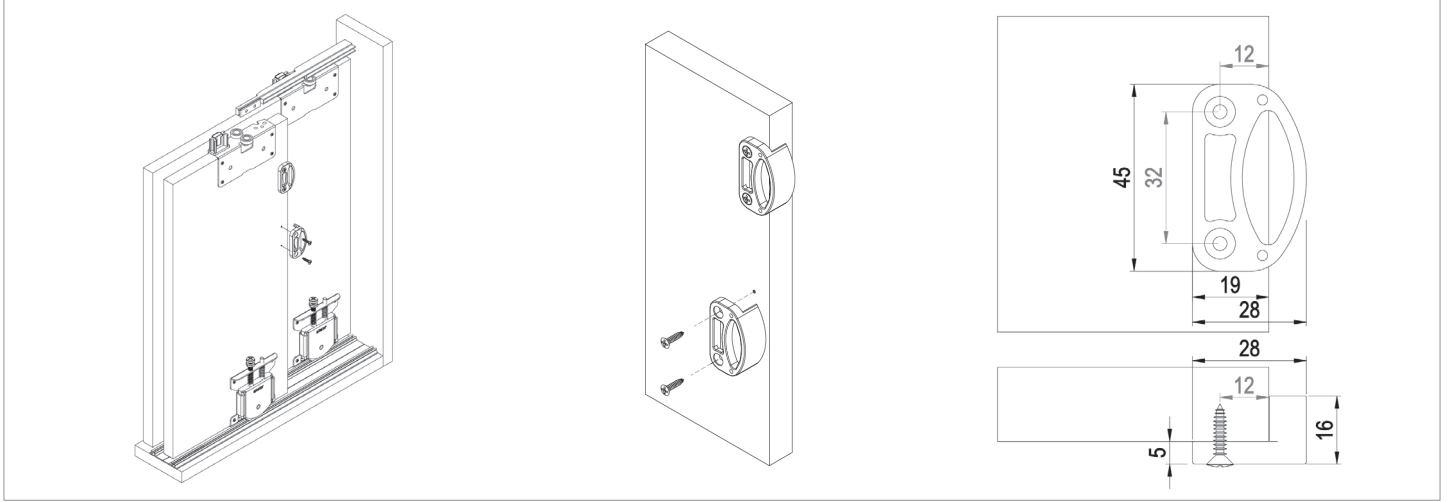

Softline 1050

117-1050

PLASTİK KAPAK ÇARPMA ÖNLEYİCİ
PLASTIC COVER ANTI-SHOCK

Kod / Code No	Açıklama / Description	Renk / Colour	Birim / Unit		
117-1050-1600	Plastik Stoper Elemanı / Plastic Stopper Element	Gri / Grey	1 Adet / 1 Pcs.	XXXX	XXXX

Softline 1220

117-1220

PROFİL PLASTİK RAY TAPASI
PROFILE PLASTIC RAIL PLUG

Kod / Code No	Açıklama / Description	Renk / Colour	Birim / Unit		
117-1220-1600	Plastik Stoper Elemanı / Plastic Stopper Element	Gri / Grey	1 Adet / 1 Pcs.	XXXX	XXXX