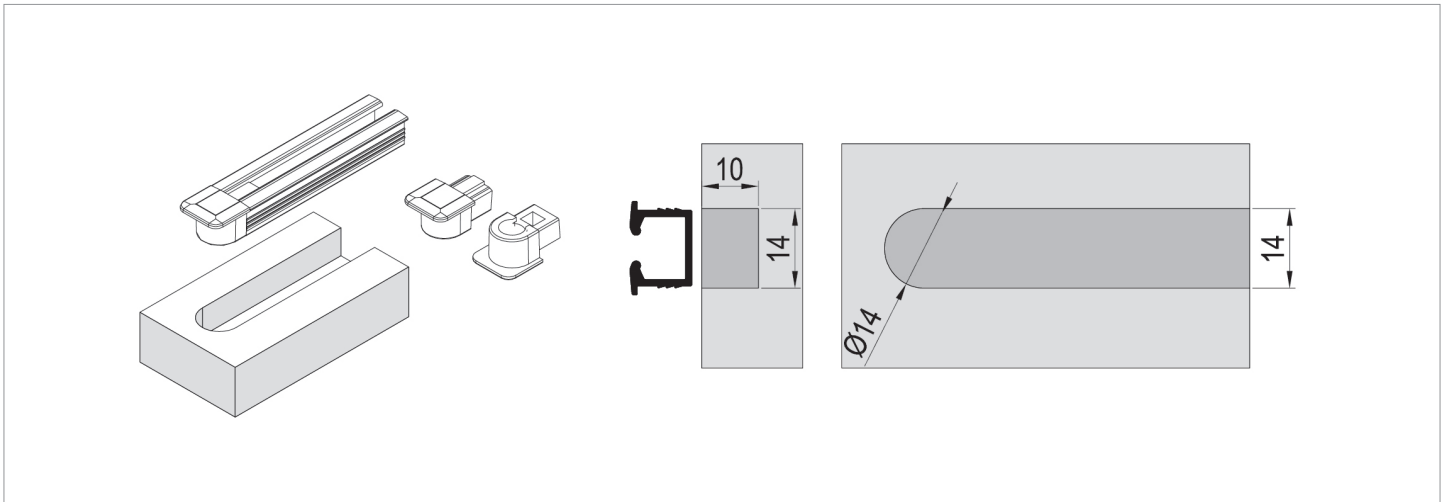

Softline 1050

117-1050

PLASTİK KAPAK ÇARPMA ÖNLEYİCİ
PLASTIC COVER ANTI-SHOCK

Kod / Code No	Açıklama / Description	Renk / Colour	Birim / Unit		
117-1050-1600	Plastik Stoper Elemanı / Plastic Stopper Element	Gri / Grey	1 Adet / 1 Pcs.	XXXX	XXXX

Softline 1220

117-1220

PROFİL PLASTİK RAY TAPASI
PROFILE PLASTIC RAIL PLUG

Kod / Code No	Açıklama / Description	Renk / Colour	Birim / Unit		
117-1220-1600	Plastik Stoper Elemanı / Plastic Stopper Element	Gri / Grey	1 Adet / 1 Pcs.	XXXX	XXXX