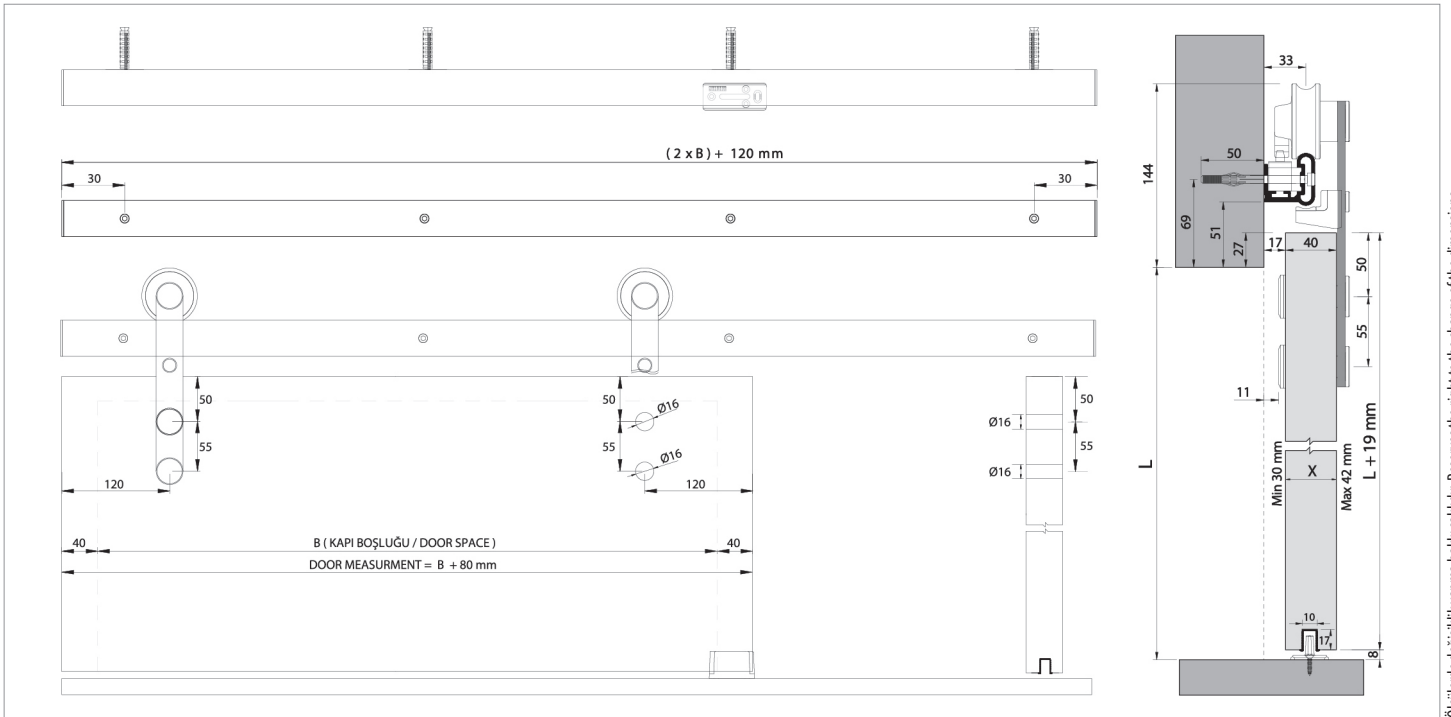

BarnDoor 8825

119-8825

50 KG AYARLI ÇİFT YÖNE YAVAŞLATICILI SÜRME KAPI SİSTEMİ
50 KG ADJUSTABLE SLIDING DOOR SYSTEM - TWO WAY SOFT CLOSING

Yeni Ürün
New Product

Bilgi / Information

- 2.500 - 3.000 - 3.500 - 4.000 mm özel boylar yapılmakta olup, özel boy ürünler 500 mm'ye kadar kısaltma yapılabilir.
- Special sizes Can be made 2.500 - 3.000 - 3.500 - 4.000 mm can be shortened up to 500 mm for special sizes.

Yavaşlatıcı Alternatifi / Soft Closer Alternative

- Sistem üzerinde entegre yavaşlatıcı mevcuttur.
- There is an integrated soft close on the system.

119-8825 1 Takım İçeriği / 1 Kit Includes

2X 119-8820-1221-500	1X 119-8820-1330-550 2000 mm	2X 117-6995-1610-500	1X 120-9700-1600-505	4X 119-8800-1300-506	1X 120-9700-1300-508	4X 119-8820-1630-504	Opsiyonel / Optional 120-8005-1300	Opsiyonel / Optional 150-9170-1400
1X 119-8820-1630-501	1X 119-8820-1630-502	1X 119-8800-1300-509	1X 120-7090-1300-502	4X 119-8820-1820-505	4X 119-8820-1300-503	Opsiyonel / Optional 119-8820-1221-506	Opsiyonel / Optional 119-8820-1221-507	

Teknik Detay / Technical Detail

Uygulama / Application

SETBOX Paketleme / SETBOX Packaging

Kod / Code No	Açıklama / Description	Renk / Colour	L (mm)	Birim / Unit		
119-8825-3430-1700	50 Kg Yavaşlatıcı Sürme Kapi Sistemi / Sliding Door Has Soft Closing System	Siyah / Black	1.700 mm	1 Kapi / 1 Kit	1	30
119-8825-3430-2000	50 Kg Yavaşlatıcı Sürme Kapi Sistemi / Sliding Door Has Soft Closing System	Siyah / Black	2.000 mm	1 Kapi / 1 Kit	1	30