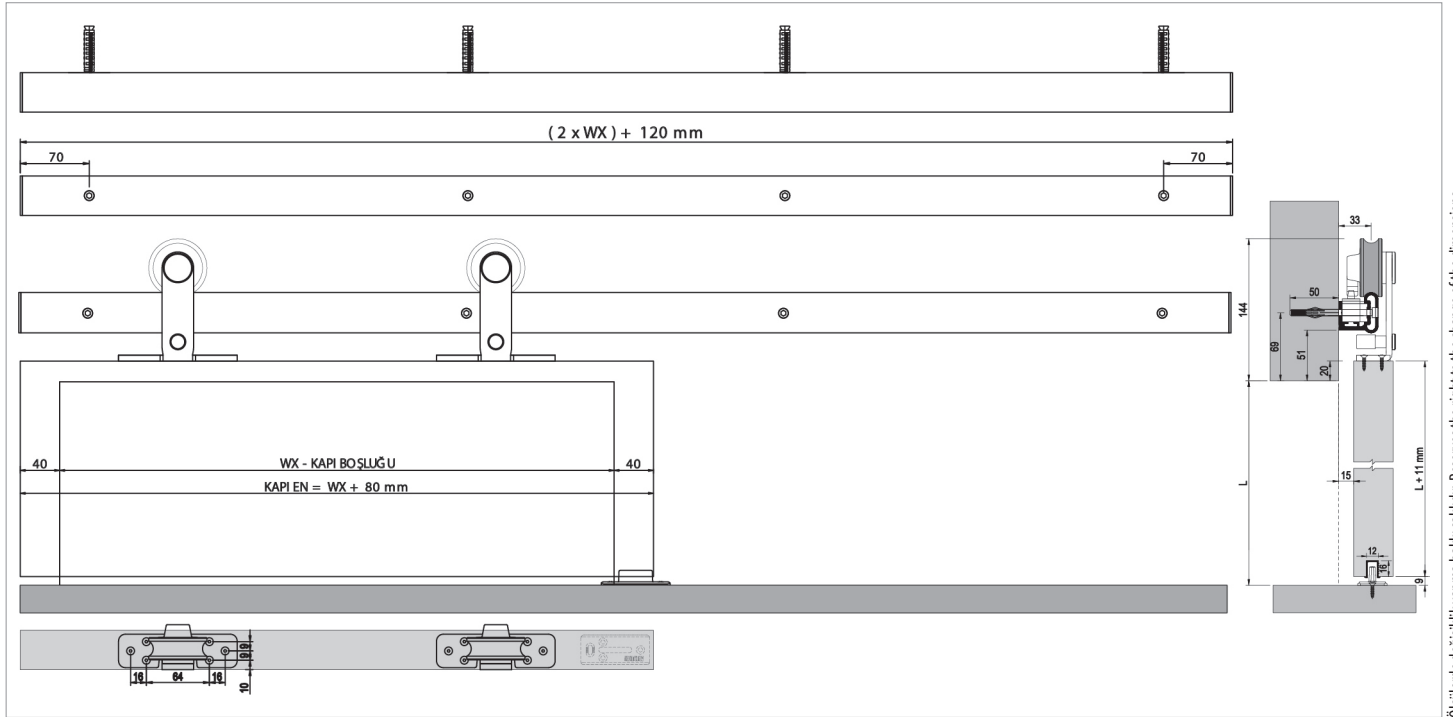

BarnDoor 8835

119-8835

50 KG AYARLI ÇİFT YÖNE YAVAŞLATICILI SÜRME KAPI SİSTEMİ
50 KG ADJUSTABLE SLIDING DOOR SYSTEM - TWO WAY SOFT CLOSING

Yeni Ürün
New Product

Bilgi / Information

- 2.500 - 3.000 - 3.500 - 4.000 mm özel boylar yapılmakta olup, özel boy ürünler 500 mm'ye kadar kısaltma yapılabilir.
- Special sizes Can be made 2.500 - 3.000 - 3.500 - 4.000 mm can be shortened up to 500 mm for special sizes.

Yavaşlatıcı Alternatifi / Soft Closer Alternative

- Sistem üzerinde entegre yavaşlatıcı mevcuttur.
- There is an integrated soft close on the system.

119-8835 1 Takım İçeriği / 1 Kit Includes

2X 119-8820-1221-500	1X 119-8820-1330-550 2000 mm	2X 117-6995-1610-500	1X 120-9700-1600-505	4X 119-8800-1300-506	1X 120-9700-1300-508	4X 119-8820-1630-504	4X 119-8820-1820-505	4X 119-8820-1300-503
1X 119-8820-1630-501	1X 119-8820-1630-502	1X 119-8800-1300-509	1X 120-7090-1300-502	Opsiyonel / Optional 120-8005-1300	Opsiyonel / Optional 150-9170-1400	Opsiyonel / Optional 127-0102-1300-503	Opsiyonel / Optional 119-8820-1221-506	Opsiyonel / Optional 119-8820-1221-507

Teknik Detay / Technical Detail

Ölçülerde değişiklik yapma hakkı saklıdır. Reserves the right to the change of the dimensions.

Uygulama / Application

SETBOX Paketleme / SETBOX Packaging

Kod / Code No	Açıklama / Description	Renk / Colour	L (mm)	Birim / Unit		
119-8835-3430-1700	50 Kg Yavaşlatıcılı Sürme Kapı Sistemi / Sliding Door Has Soft Closing System	Siyah / Black	1.700 mm	1 Kapı / 1 Kit	1	30
119-8835-3430-2000	50 Kg Yavaşlatıcılı Sürme Kapı Sistemi / Sliding Door Has Soft Closing System	Siyah / Black	2.000 mm	1 Kapı / 1 Kit	1	30