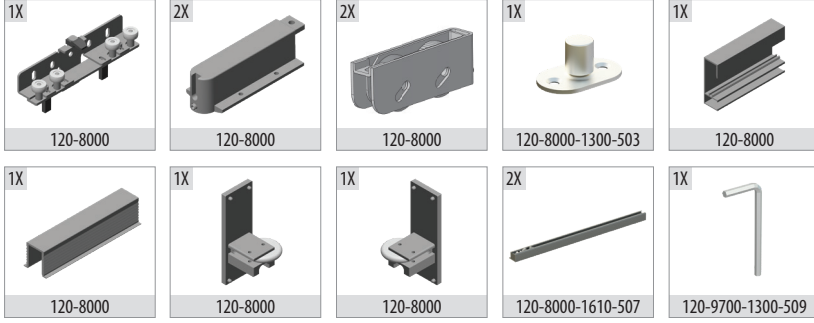

DoorSlide 8000

120-8000

40 KG AYARLI ÇİFT YÖNE YAVAŞLATICILI SÜRME KAPI SİSTEMİ
40 KG ADJUSTABLE SLIDING DOOR SYSTEM - TWO WAY SOFT CLOSING

Yeni Ürün
New Product

Bilgi / Information

- Minimum kapı eni 600 mm olmalıdır.
- The minimum door width should be 600 mm.

120-8000 1 Takım İçeriği / 1 Kit Includes

Kod / Code No	Açıklama / Description	Renk / Colour	Birim / Unit		
120-8000-3410-2000	40 Kg Softline Sürme Kapı Sistemi • Softline Sliding Door System	Eloksal / Mat Anodized	1 Kapı / 1 Kit	1	30