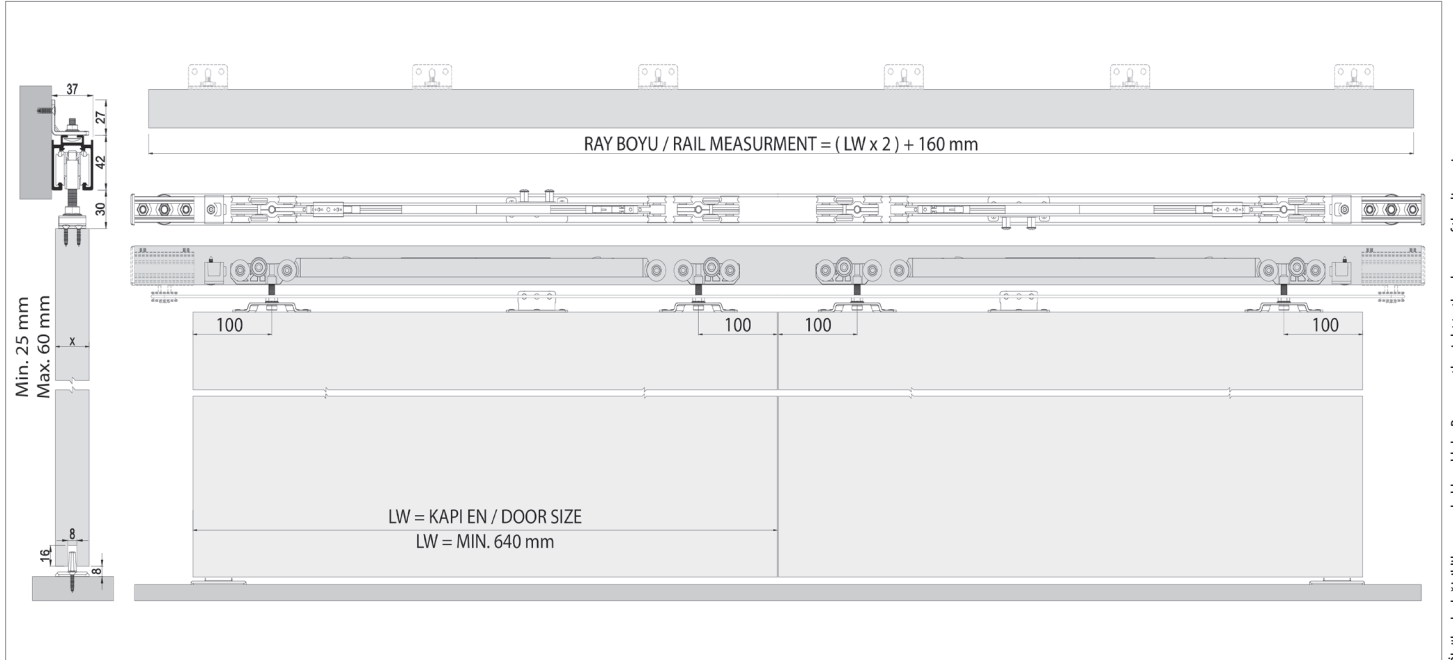

DoorSync 9880

121-9880

120 KG AYARLI ÇİFT YÖNE YAVAŞLATICILI HALATLI SÜRME KAPI SİSTEMİ
120 KG ADJUSTABLE FUNICULAR SLIDING DOOR SYSTEM - TWO WAY SOFT CLOSING

Yeni Ürün
New Product

Bilgi / Information

- Minimum kapı genişliği 640 mm olmalıdır.
- Min. Door width 640 mm

Yavaşlatıcı Alternatifi / Soft Closer Alternative

- Sistem üzerinde çift yöne yavaşlatıcı mevcuttur.
- The system has two way soft closing.

121-9880 1 Set İçeriği / 1 Set Includes

Ray Profilleri / Rail Profiles

Teknik Detay / Technical Detail

| Kod / Code No | Açıklama / Description | Renk / Colour | Birim / Unit | | | Profil mt. / Profiles mt. | Bağ / Bnd. | |
|---------------|--|------------------------|-----------------|----|-----|---------------------------|------------|-----------|
| 121-9880-1410 | DoorSync 9880 - 120 Kg Sürme Kapı Sistemi / Sliding Door System - Soft Closing | Gri / Grey | 2 Kapı / 1 Set | 4 | 160 | - | - | - |
| 120-8005-1300 | Rulmanlı Alt Klavuz Teker / Lower Guide Wheel With Bearing | Gri / Grey | 1 Adet / 1 Pcs. | 12 | 576 | - | - | - |
| 150-9780-1410 | Alüminyum Üst Ray Profili / Aluminium Top Rail Profile | Eloksal / Mat Anodized | mt. | - | - | 2,0 | 3,0 | 6 ad/pcs |
| 150-9785-1410 | Alüminyum Üst Ray Profili / Aluminium Top Rail Profile | Eloksal / Mat Anodized | mt. | - | - | 2,0 | 3,0 | 6 ad/pcs |
| 150-9162-1410 | Alüminyum Alt Klavuz Profili / Aluminium Bottom Slider Profile | Eloksal / Mat Anodized | mt. | - | - | - | 3,0 | 20 ad/pcs |
| 150-9170-1400 | Alüminyum Alt Klavuz Profili / Aluminium Bottom Slider Profile | Pres / Uncoated | mt. | - | - | - | 3,0 | 20 ad/pcs |