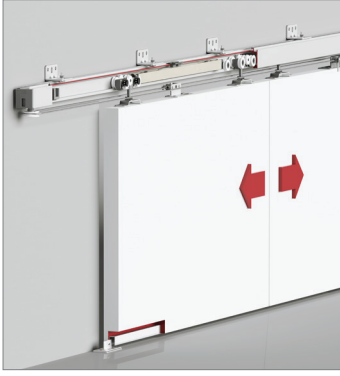

DoorSync 9880

121-9880

120 KG AYARLI ÇİFT YÖNE YAVAŞLATICILI HALATLI SÜRME KAPI SİSTEMİ
120 KG ADJUSTABLE FUNICULAR SLIDING DOOR SYSTEM - TWO WAY SOFT CLOSING

Yeni Ürün
New Product

Bilgi / Information

- Minimum kapı genişliği 640 mm olmalıdır.
- Min. Door width 640 mm

Yavaşlatıcı Alternatifi / Soft Closer Alternative

- Sistem üzerinde çift yöne yavaşlatıcı mevcuttur.
- The system has two way soft closing.

121-9880 1 Set İçeriği / 1 Set Includes

Ray Profilleri / Rail Profiles

Teknik Detay / Technical Detail

| Kod / Code No | Açıklama / Description | Renk / Colour | Birim / Unit | | | Profil mt. / Profiles mt. | Bağ / Bnd. | |
|---------------|--|------------------------|-----------------|----|-----|---------------------------|------------|-----------|
| 121-9880-1410 | DoorSync 9880 - 120 Kg Sürme Kapı Sistemi / Sliding Door System - Soft Closing | Gri / Grey | 2 Kapı / 1 Set | 4 | 160 | - | - | - |
| 120-8005-1300 | Rulmanlı Alt Klavuz Teker / Lower Guide Wheel With Bearing | Gri / Grey | 1 Adet / 1 Pcs. | 12 | 576 | - | - | - |
| 150-9780-1410 | Alüminyum Üst Ray Profili / Aluminium Top Rail Profile | Eloksal / Mat Anodized | mt. | - | - | 2,0 | 3,0 | 6 ad/pcs |
| 150-9785-1410 | Alüminyum Üst Ray Profili / Aluminium Top Rail Profile | Eloksal / Mat Anodized | mt. | - | - | 2,0 | 3,0 | 6 ad/pcs |
| 150-9162-1410 | Alüminyum Alt Klavuz Profili / Aluminium Bottom Slider Profile | Eloksal / Mat Anodized | mt. | - | - | - | 3,0 | 20 ad/pcs |
| 150-9170-1400 | Alüminyum Alt Klavuz Profili / Aluminium Bottom Slider Profile | Pres / Uncoated | mt. | - | - | - | 3,0 | 20 ad/pcs |