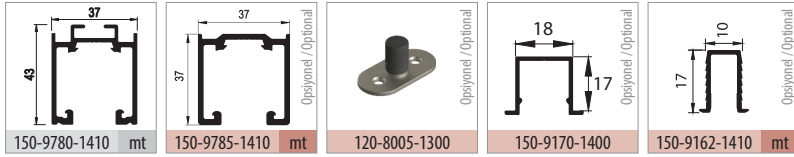

DoorSync 9880

121-9880

120 KG AYARLI ÇİFT YÖNE YAVAŞLATICILI HALATLI SÜRME KAPI SİSTEMİ
120 KG ADJUSTABLE FUNICULAR SLIDING DOOR SYSTEM - TWO WAY SOFT CLOSING

Yeni Ürün
New Product

Bilgi / Information

- Minimum kapı genişliği 640 mm olmalıdır.
- Min. Door width 640 mm

Yavaşlatıcı Alternatifi / Soft Closer Alternative

- Sistem üzerinde çift yöne yavaşlatıcı mevcuttur.
- The system has two way soft closing.

121-9880 1 Set İçeriği / 1 Set Includes

Ray Profilleri / Rail Profiles

Teknik Detay / Technical Detail

| Kod / Code No | Açıklama / Description | Renk / Colour | Birim / Unit | | | Profil mt. / Profiles mt. | Bağ / Bnd. | |
|---------------|--|------------------------|-----------------|----|-----|---------------------------|------------|-----------|
| 121-9880-1410 | DoorSync 9880 - 120 Kg Sürme Kapı Sistemi / Sliding Door System - Soft Closing | Gri / Grey | 2 Kapı / 1 Set | 4 | 160 | - | - | - |
| 120-8005-1300 | Rulmanlı Alt Klavuz Teker / Lower Guide Wheel With Bearing | Gri / Grey | 1 Adet / 1 Pcs. | 12 | 576 | - | - | - |
| 150-9780-1410 | Alüminyum Üst Ray Profili / Aluminium Top Rail Profile | Eloksal / Mat Anodized | mt. | - | - | 2,0 | 3,0 | 6 ad/pcs |
| 150-9785-1410 | Alüminyum Üst Ray Profili / Aluminium Top Rail Profile | Eloksal / Mat Anodized | mt. | - | - | 2,0 | 3,0 | 6 ad/pcs |
| 150-9162-1410 | Alüminyum Alt Klavuz Profili / Aluminium Bottom Slider Profile | Eloksal / Mat Anodized | mt. | - | - | - | 3,0 | 20 ad/pcs |
| 150-9170-1400 | Alüminyum Alt Klavuz Profili / Aluminium Bottom Slider Profile | Pres / Uncoated | mt. | - | - | - | 3,0 | 20 ad/pcs |