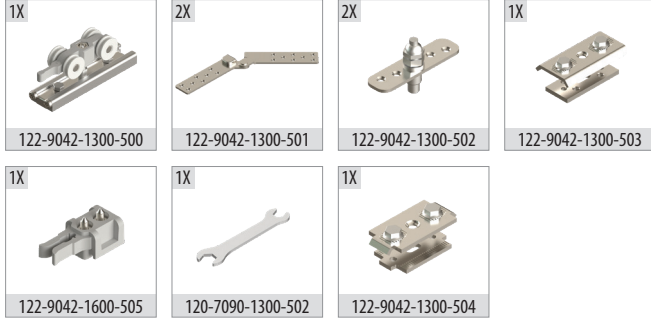

# MasterFold 42

122-9042

40 KG AYARLI KATLANIR SÜRME KAPI SİSTEMİ  
40 KG ADJUSTABLE FOLDABLE SLIDING DOOR MECHANISM

Yeni Ürün  
New Product

## Bilgi / Information

- 2 Kapılı mekanizma içermektedir.
- Includes 2 door mechanism.

## 122-9042 1 Set İçeriği / 1 Set Includes