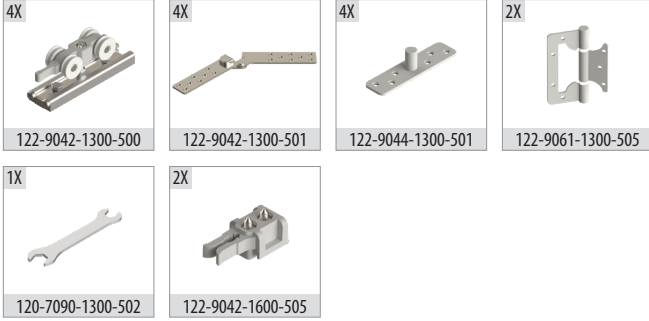

# MasterFold 44

122-9044

40 KG AYARLI KATLANIR SÜRME KAPI SİSTEMİ  
40 KG ADJUSTABLE FOLDABLE SLIDING DOOR MECHANISM

Yeni Ürün  
New Product

## Bilgi / Information

- 4 Kapılı mekanizma içermektedir.
- Includes 4 door mechanism.

## 122-9044 1 Set İçeriği / 1 Set Includes