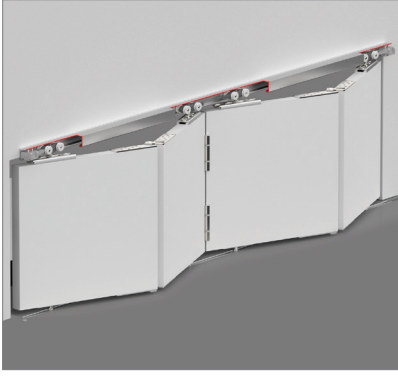

# MasterFold 44

122-9044

40 KG AYARLI KATLANIR SÜRME KAPI SİSTEMİ  
40 KG ADJUSTABLE FOLDABLE SLIDING DOOR MECHANISM

Yeni Ürün  
New Product

## Bilgi / Information

- 4 Kapılı mekanizma içermektedir.
- Includes 4 door mechanism.