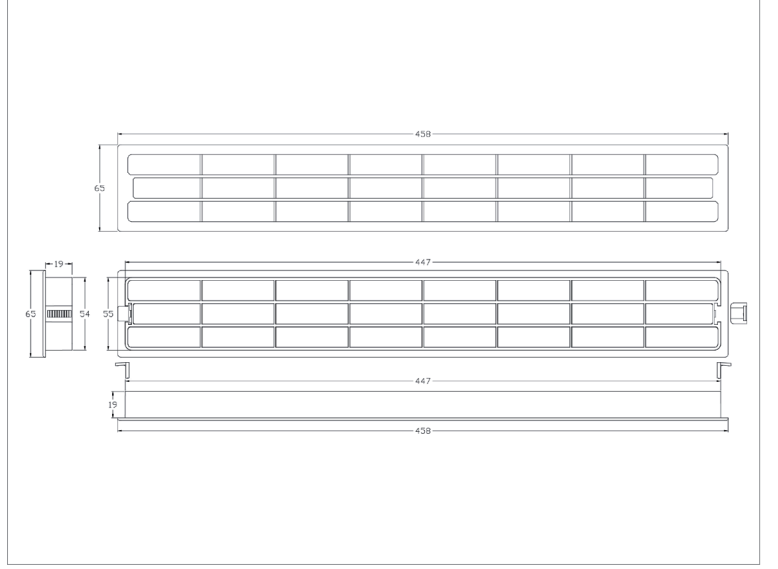

# Ventil 0700

141-0700

PLASTİK 447 x 55 mm  
PLASTIC 447 x 55 mm

Yeni Ürün  
New Product

| Kod / Code No | Renk / Colour     | Br. / Unit     |  |  |
|---------------|-------------------|----------------|---|---|
| 141-0620-1650 | Beyaz / White     | 1 Adet / 1 Pcs | 100   | 5.000   |
| 141-0620-1670 | K.Kahve / D.Brown | 1 Adet / 1 Pcs | 100   | 5.000   |
| 141-0620-1600 | Gri / Grey        | 1 Adet / 1 Pcs | 100   | 5.000   |
| 141-0620-1800 | Krom / Chrome     | 1 Adet / 1 Pcs | 100   | 5.000   |
| 141-0620-1630 | Siyah / Black     | 1 Adet / 1 Pcs | 100   | 5.000   |

## Bilgi / Information

- Birim adet fiyatlandırır.
- Unit prices are per piece.

# Ventil 0750

141-0750

PLASTİK 378 x 58,5 mm  
PLASTIC 378 x 58,5 mm

Yeni Ürün  
New Product

| Kod / Code No | Renk / Colour     | Br. / Unit     |  |  |
|---------------|-------------------|----------------|---|---|
| 141-0625-1650 | Beyaz / White     | 1 Adet / 1 Pcs | 100   | 5.000   |
| 141-0625-1670 | K.Kahve / D.Brown | 1 Adet / 1 Pcs | 100   | 5.000   |
| 141-0625-1600 | Gri / Grey        | 1 Adet / 1 Pcs | 100   | 5.000   |
| 141-0625-1800 | Krom / Chrome     | 1 Adet / 1 Pcs | 100   | 5.000   |
| 141-0625-1630 | Siyah / Black     | 1 Adet / 1 Pcs | 100   | 5.000   |