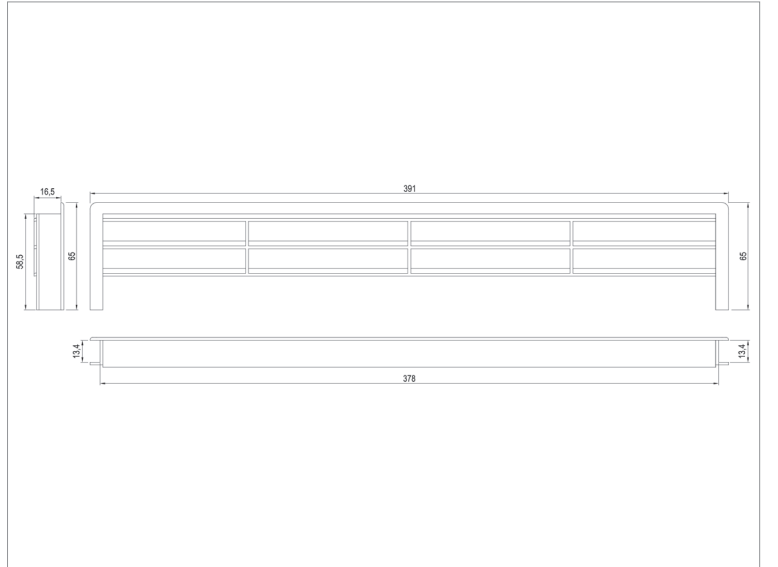

# Ventil 0750

141-0750

PLASTİK 378 x 58,5 mm  
PLASTIC 378 x 58,5 mm

Yeni Ürün  
New Product

| Kod / Code No | Renk / Colour     | Br. / Unit     |  |  |
|---------------|-------------------|----------------|---|---|
| 141-0625-1650 | Beyaz / White     | 1 Adet / 1 Pcs | 100   | 5.000   |
| 141-0625-1670 | K.Kahve / D.Brown | 1 Adet / 1 Pcs | 100   | 5.000   |
| 141-0625-1600 | Gri / Grey        | 1 Adet / 1 Pcs | 100   | 5.000   |
| 141-0625-1800 | Krom / Chrome     | 1 Adet / 1 Pcs | 100   | 5.000   |
| 141-0625-1630 | Siyah / Black     | 1 Adet / 1 Pcs | 100   | 5.000   |