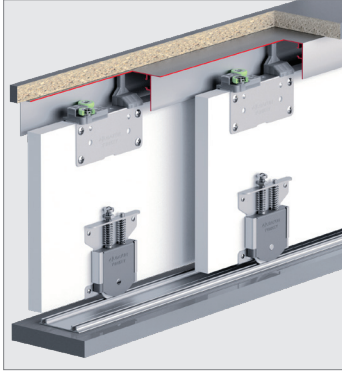

# Multiline SRG 115

103-0115

70 KG AYARLI SÜRME KAPAK SİSTEMİ  
70 KG ADJUSTABLE SLIDING DOOR SYSTEM

Özel Üretim  
Special Production

## Bilgi / Information

- 1 Kutu İçeriği : 2 Kapak Mekanizma + 4 Ad Yavaşlatıcı
- In 1 box : 2 Door Mechanism + 4 Pcs Soft Closers

- 3 Kapaklı Dolap Uygulaması
- 3 Doors Wardrobe Application