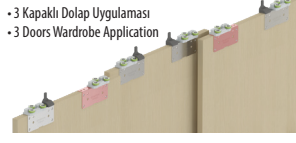

Bilgi / Information

- 1 Kutu İçeriği : 2 Kapak Mekanizma + 4 Ad Yavaşlatıcı
- In 1 box : 2 Door Mechanism + 4 Pcs Soft Closers

- 3 Kapaklı Dolap Uygulaması
- 3 Doors Wardrobe Application