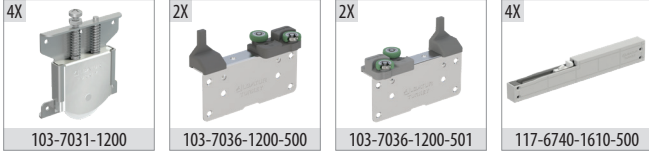

# Multiline SRG 115

103-0115

70 KG AYARLI SÜRME KAPAK SİSTEMİ  
70 KG ADJUSTABLE SLIDING DOOR SYSTEM

Özel Üretim  
Special Production

## Bilgi / Information

- 1 Kutu İçeriği : 2 Kapak Mekanizma + 4 Ad Yavaşlatıcı
- In 1 box : 2 Door Mechanism + 4 Pcs Soft Closers

- 3 Kapaklı Dolap Uygulaması
- 3 Doors Wardrobe Application

## 103-0115 1 Set İçeriği / 1 Set Includes