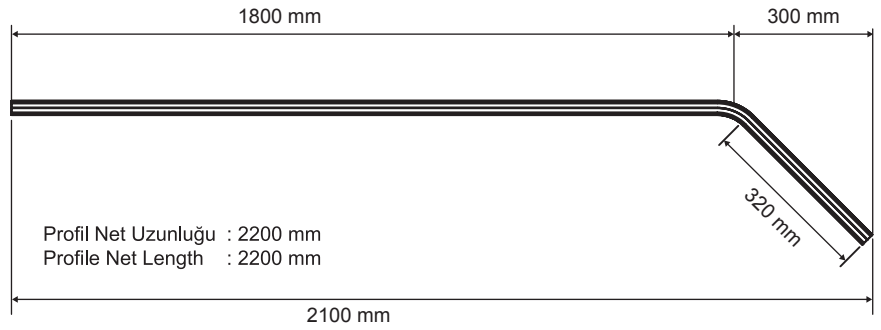

Sağ Açılır Kapı / Right Opening Door

Sol Açılır Kapı / Left Opening Door

Yavaşlatıcı ürünlerde yavaşlatıcı kurulmadan montaj yapılmamalıdır.
Should not assemble products with soft closer without activating the soft closer.

Ölçülerde değişiklik yapma hakkı saklıdır.
Reserves the right to the change of the dimensions.

**120-1010-1410-1500****1 Adet / Pcs.****Üst Ray Sağ / Top Rail Right - 1500 mm****120-1015-1410-1500****1 Adet / Pcs.****Üst Ray Sol / Top Rail Left - 1500 mm****120-1010-1410-3000****1 Adet / Pcs.****Üst Ray Sağ / Top Rail Right - 3000 mm****120-1015-1410-3000****1 Adet / Pcs.****Üst Ray Sol / Top Rail Left - 3000 mm**

**120-1020-1400-1500****1 Adet / Pcs.****Alt Ray Sağ / Bottom Rail Right - 1500 mm****120-1025-1400-1500****1 Adet / Pcs.****Alt Ray Sol / Bottom Rail Left - 1500 mm****120-1020-1400-3000****1 Adet / Pcs.****Alt Ray Sağ / Bottom Rail Right - 3000 mm****120-1025-1400-3000****1 Adet / Pcs.****Alt Ray Sol / Bottom Rail Left - 3000 mm**