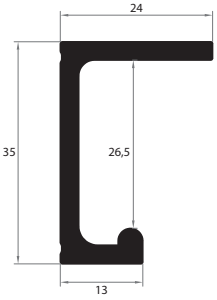

Sağ Açılır Kapı / Right Opening Door

Sol Açılır Kapı / Left Opening Door

Yavaşlatıcı ürünlerde yavaşlatıcı kurulmadan montaj yapılmamalıdır.
Should not assemble products with soft closer without activating the soft closer.

Ölçülerde değişiklik yapma hakkı saklıdır.
Reserves the right to the change of the dimensions.

**120-1010-1410-1500****1 Adet / Pcs.****Üst Ray Sağ / Top Rail Right - 1500 mm****120-1015-1410-1500****1 Adet / Pcs.****Üst Ray Sol / Top Rail Left - 1500 mm****120-1010-1410-3000****1 Adet / Pcs.****Üst Ray Sağ / Top Rail Right - 3000 mm****120-1015-1410-3000****1 Adet / Pcs.****Üst Ray Sol / Top Rail Left - 3000 mm**

**120-1020-1400-1500****1 Adet / Pcs.****Alt Ray Sağ / Bottom Rail Right - 1500 mm****120-1025-1400-1500****1 Adet / Pcs.****Alt Ray Sol / Bottom Rail Left - 1500 mm****120-1020-1400-3000****1 Adet / Pcs.****Alt Ray Sağ / Bottom Rail Right - 3000 mm****120-1025-1400-3000****1 Adet / Pcs.****Alt Ray Sol / Bottom Rail Left - 3000 mm**