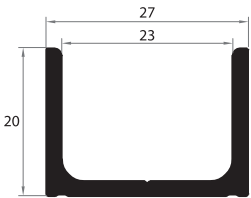

Sağ Açılır Kapı / Right Opening Door

Sol Açılır Kapı / Left Opening Door

Yavaşlatıcı ürünlerde yavaşlatıcı kurulmadan montaj yapılmamalıdır.
Should not assemble products with soft closer without activating the soft closer.

Ölçülerde değişiklik yapma hakkı saklıdır.
Reserves the right to the change of the dimensions.

**120-1010-1410-1500****1 Adet / Pcs.****Üst Ray Sağ / Top Rail Right - 1500 mm****120-1015-1410-1500****1 Adet / Pcs.****Üst Ray Sol / Top Rail Left - 1500 mm****120-1010-1410-3000****1 Adet / Pcs.****Üst Ray Sağ / Top Rail Right - 3000 mm****120-1015-1410-3000****1 Adet / Pcs.****Üst Ray Sol / Top Rail Left - 3000 mm**

**120-1020-1400-1500****1 Adet / Pcs.****Alt Ray Sağ / Bottom Rail Right - 1500 mm****120-1025-1400-1500****1 Adet / Pcs.****Alt Ray Sol / Bottom Rail Left - 1500 mm****120-1020-1400-3000****1 Adet / Pcs.****Alt Ray Sağ / Bottom Rail Right - 3000 mm****120-1025-1400-3000****1 Adet / Pcs.****Alt Ray Sol / Bottom Rail Left - 3000 mm**