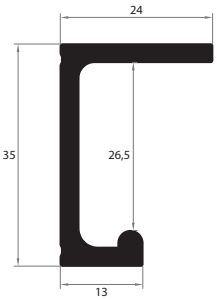

Sağ Açılır Kapı / Right Opening Door

Sol Açılır Kapı / Left Opening Door

Yavaşlatıcı ürünlerde yavaşlatıcı kurulmadan montaj yapılmamalıdır.
Should not assemble products with soft closer without activating the soft closer.

Ölçülerde değişiklik yapma hakkı saklıdır.
Reserves the right to the change of the dimensions.

**120-1010-1410-1500****1 Adet / Pcs.****Üst Ray Sağ / Top Rail Right - 1500 mm****120-1015-1410-1500****1 Adet / Pcs.****Üst Ray Sol / Top Rail Left - 1500 mm****120-1010-1410-3000****1 Adet / Pcs.****Üst Ray Sağ / Top Rail Right - 3000 mm****120-1015-1410-3000****1 Adet / Pcs.****Üst Ray Sol / Top Rail Left - 3000 mm**

**120-1020-1400-1500****1 Adet / Pcs.****Alt Ray Sağ / Bottom Rail Right - 1500 mm****120-1025-1400-1500****1 Adet / Pcs.****Alt Ray Sol / Bottom Rail Left - 1500 mm****120-1020-1400-3000****1 Adet / Pcs.****Alt Ray Sağ / Bottom Rail Right - 3000 mm****120-1025-1400-3000****1 Adet / Pcs.****Alt Ray Sol / Bottom Rail Left - 3000 mm**