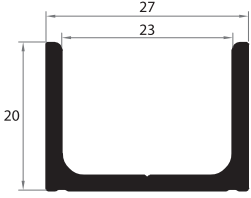

Sağ Açılır Kapı / Right Opening Door

Sol Açılır Kapı / Left Opening Door

Yavaşlatıcı ürünlerde yavaşlatıcı kurulmadan montaj yapılmamalıdır.
Should not assemble products with soft closer without activating the soft closer.

Ölçülerde değişiklik yapma hakkı saklıdır.
Reserves the right to the change of the dimensions.

**120-1010-1410-1500****1 Adet / Pcs.****Üst Ray Sağ / Top Rail Right - 1500 mm****120-1015-1410-1500****1 Adet / Pcs.****Üst Ray Sol / Top Rail Left - 1500 mm****120-1010-1410-3000****1 Adet / Pcs.****Üst Ray Sağ / Top Rail Right - 3000 mm****120-1015-1410-3000****1 Adet / Pcs.****Üst Ray Sol / Top Rail Left - 3000 mm**

**120-1020-1400-1500****1 Adet / Pcs.****Alt Ray Sağ / Bottom Rail Right - 1500 mm****120-1025-1400-1500****1 Adet / Pcs.****Alt Ray Sol / Bottom Rail Left - 1500 mm****120-1020-1400-3000****1 Adet / Pcs.****Alt Ray Sağ / Bottom Rail Right - 3000 mm****120-1025-1400-3000****1 Adet / Pcs.****Alt Ray Sol / Bottom Rail Left - 3000 mm**