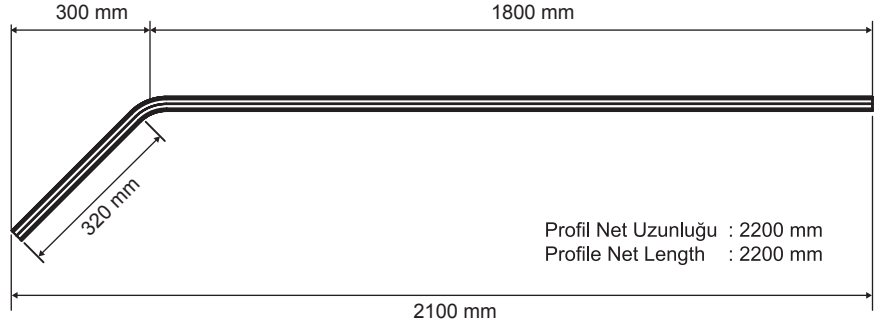

Sağ Açılır Kapı / Right Opening Door

Sol Açılır Kapı / Left Opening Door

Yavaşlatıcı ürünlerde yavaşlatıcı kurulmadan montaj yapılmamalıdır.
Should not assemble products with soft closer without activating the soft closer.

Ölçülerde değişiklik yapma hakkı saklıdır.
Reserves the right to the change of the dimensions.

**120-1010-1410-1500****1 Adet / Pcs.****Üst Ray Sağ / Top Rail Right - 1500 mm****120-1015-1410-1500****1 Adet / Pcs.****Üst Ray Sol / Top Rail Left - 1500 mm****120-1010-1410-3000****1 Adet / Pcs.****Üst Ray Sağ / Top Rail Right - 3000 mm****120-1015-1410-3000****1 Adet / Pcs.****Üst Ray Sol / Top Rail Left - 3000 mm**

**120-1020-1400-1500****1 Adet / Pcs.****Alt Ray Sağ / Bottom Rail Right - 1500 mm****120-1025-1400-1500****1 Adet / Pcs.****Alt Ray Sol / Bottom Rail Left - 1500 mm****120-1020-1400-3000****1 Adet / Pcs.****Alt Ray Sağ / Bottom Rail Right - 3000 mm****120-1025-1400-3000****1 Adet / Pcs.****Alt Ray Sol / Bottom Rail Left - 3000 mm**