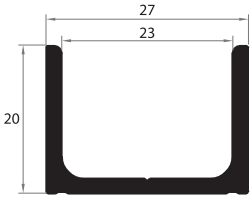

Sağ Açılır Kapı / Right Opening Door

Sol Açılır Kapı / Left Opening Door

Yavaşlatıcı ürünlerde yavaşlatıcı kurulmadan montaj yapılmamalıdır.
Should not assemble products with soft closer without activating the soft closer.

Ölçülerde değişiklik yapma hakkı saklıdır.
Reserves the right to the change of the dimensions.

**120-1010-1410-1500****1 Adet / Pcs.****Üst Ray Sağ / Top Rail Right - 1500 mm****120-1015-1410-1500****1 Adet / Pcs.****Üst Ray Sol / Top Rail Left - 1500 mm****120-1010-1410-3000****1 Adet / Pcs.****Üst Ray Sağ / Top Rail Right - 3000 mm****120-1015-1410-3000****1 Adet / Pcs.****Üst Ray Sol / Top Rail Left - 3000 mm**

**120-1020-1400-1500****1 Adet / Pcs.****Alt Ray Sağ / Bottom Rail Right - 1500 mm****120-1025-1400-1500****1 Adet / Pcs.****Alt Ray Sol / Bottom Rail Left - 1500 mm****120-1020-1400-3000****1 Adet / Pcs.****Alt Ray Sağ / Bottom Rail Right - 3000 mm****120-1025-1400-3000****1 Adet / Pcs.****Alt Ray Sol / Bottom Rail Left - 3000 mm**