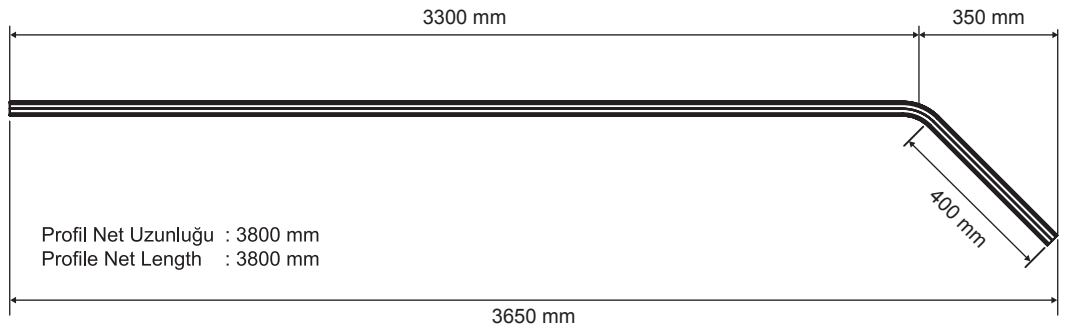

Sağ Açılır Kapı / Right Opening Door

Sol Açılır Kapı / Left Opening Door

Yavaşlatıcı ürünlerde yavaşlatıcı kurulmadan montaj yapılmamalıdır.
Should not assemble products with soft closer without activating the soft closer.

Ölçülerde değişiklik yapma hakkı saklıdır.
Reserves the right to the change of the dimensions.

**120-1010-1410-1500****1 Adet / Pcs.****Üst Ray Sağ / Top Rail Right - 1500 mm****120-1015-1410-1500****1 Adet / Pcs.****Üst Ray Sol / Top Rail Left - 1500 mm****120-1010-1410-3000****1 Adet / Pcs.****Üst Ray Sağ / Top Rail Right - 3000 mm****120-1015-1410-3000****1 Adet / Pcs.****Üst Ray Sol / Top Rail Left - 3000 mm**

**120-1020-1400-1500****1 Adet / Pcs.****Alt Ray Sağ / Bottom Rail Right - 1500 mm****120-1025-1400-1500****1 Adet / Pcs.****Alt Ray Sol / Bottom Rail Left - 1500 mm****120-1020-1400-3000****1 Adet / Pcs.****Alt Ray Sağ / Bottom Rail Right - 3000 mm****120-1025-1400-3000****1 Adet / Pcs.****Alt Ray Sol / Bottom Rail Left - 3000 mm**