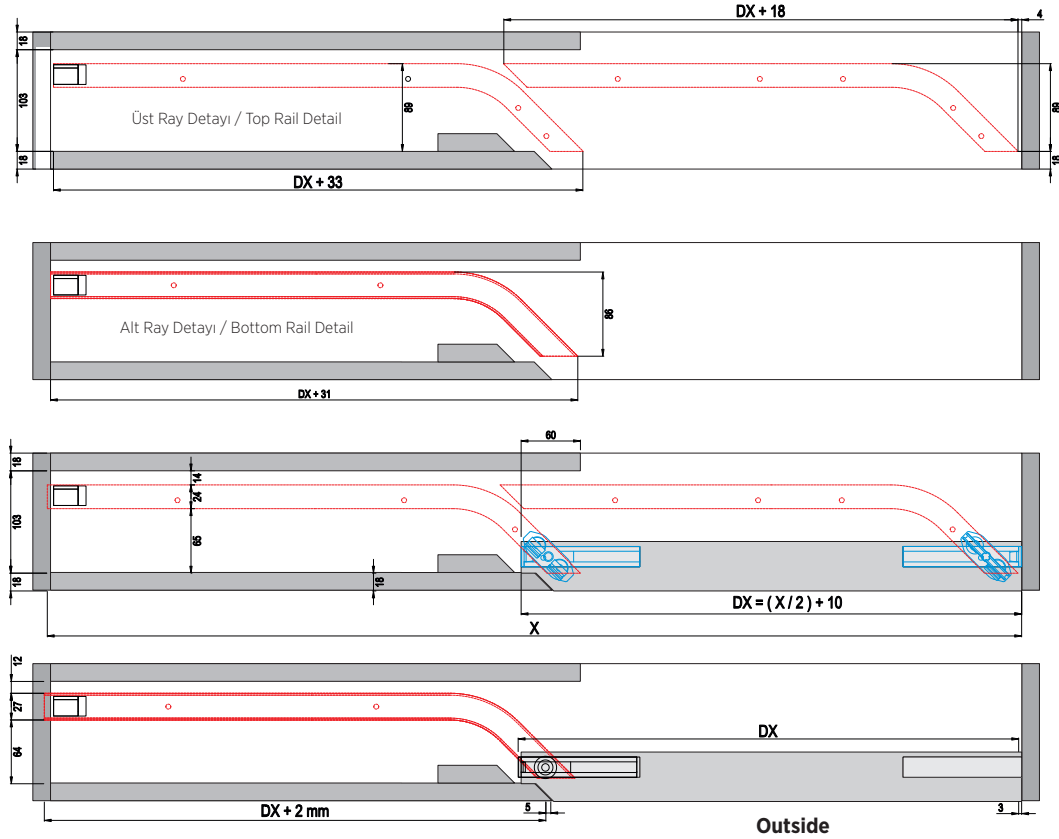

Sağ Açılır Kapı / Right Opening Door

Sol Açılır Kapı / Left Opening Door

Yavaşlatıcı ürünlerde yavaşlatıcı kurulmadan montaj yapılmamalıdır.
Should not assemble products with soft closer without activating the soft closer.

Ölçülerde değişiklik yapma hakkı saklıdır.
Reserves the right to the change of the dimensions.

**120-1010-1410-1500****1 Adet / Pcs.****Üst Ray Sağ / Top Rail Right - 1500 mm****120-1015-1410-1500****1 Adet / Pcs.****Üst Ray Sol / Top Rail Left - 1500 mm****120-1010-1410-3000****1 Adet / Pcs.****Üst Ray Sağ / Top Rail Right - 3000 mm****120-1015-1410-3000****1 Adet / Pcs.****Üst Ray Sol / Top Rail Left - 3000 mm**

Yavaşlatıcı ürünlerde yavaşlatıcı kurulmadan montaj yapılmamalıdır.
Should not assemble products with soft closer without activating the soft closer.

Ölçülerde değişiklik yapma hakkı saklıdır.
Reserves the right to the change of the dimensions.

**120-1020-1400-1500****1 Adet / Pcs.****Alt Ray Sağ / Bottom Rail Right - 1500 mm****120-1025-1400-1500****1 Adet / Pcs.****Alt Ray Sol / Bottom Rail Left - 1500 mm****120-1020-1400-3000****1 Adet / Pcs.****Alt Ray Sağ / Bottom Rail Right - 3000 mm****120-1025-1400-3000****1 Adet / Pcs.****Alt Ray Sol / Bottom Rail Left - 3000 mm**