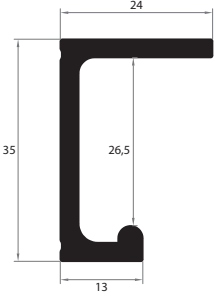

Sağ Açılır Kapı / Right Opening Door

Sol Açılır Kapı / Left Opening Door

Yavaşlatıcı ürünlerde yavaşlatıcı kurulmadan montaj yapılmamalıdır.
Should not assemble products with soft closer without activating the soft closer.

Ölçülerde değişiklik yapma hakkı saklıdır.
Reserves the right to the change of the dimensions.

**120-1010-1410-1500****1 Adet / Pcs.****Üst Ray Sağ / Top Rail Right - 1500 mm****120-1015-1410-1500****1 Adet / Pcs.****Üst Ray Sol / Top Rail Left - 1500 mm****120-1010-1410-3000****1 Adet / Pcs.****Üst Ray Sağ / Top Rail Right - 3000 mm****120-1015-1410-3000****1 Adet / Pcs.****Üst Ray Sol / Top Rail Left - 3000 mm**

**120-1020-1400-1500****1 Adet / Pcs.****Alt Ray Sağ / Bottom Rail Right - 1500 mm****120-1025-1400-1500****1 Adet / Pcs.****Alt Ray Sol / Bottom Rail Left - 1500 mm****120-1020-1400-3000****1 Adet / Pcs.****Alt Ray Sağ / Bottom Rail Right - 3000 mm****120-1025-1400-3000****1 Adet / Pcs.****Alt Ray Sol / Bottom Rail Left - 3000 mm**