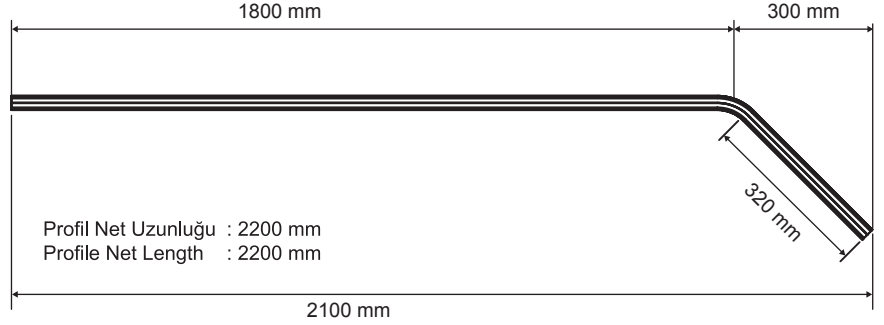

Sağ Açılır Kapı / Right Opening Door

Sol Açılır Kapı / Left Opening Door

Yavaşlatıcı ürünlerde yavaşlatıcı kurulmadan montaj yapılmamalıdır.
Should not assemble products with soft closer without activating the soft closer.

Ölçülerde değişiklik yapma hakkı saklıdır.
Reserves the right to the change of the dimensions.

**120-1010-1410-1500****1 Adet / Pcs.****Üst Ray Sağ / Top Rail Right - 1500 mm****120-1015-1410-1500****1 Adet / Pcs.****Üst Ray Sol / Top Rail Left - 1500 mm****120-1010-1410-3000****1 Adet / Pcs.****Üst Ray Sağ / Top Rail Right - 3000 mm****120-1015-1410-3000****1 Adet / Pcs.****Üst Ray Sol / Top Rail Left - 3000 mm**

**120-1020-1400-1500****1 Adet / Pcs.****Alt Ray Sağ / Bottom Rail Right - 1500 mm****120-1025-1400-1500****1 Adet / Pcs.****Alt Ray Sol / Bottom Rail Left - 1500 mm****120-1020-1400-3000****1 Adet / Pcs.****Alt Ray Sağ / Bottom Rail Right - 3000 mm****120-1025-1400-3000****1 Adet / Pcs.****Alt Ray Sol / Bottom Rail Left - 3000 mm**