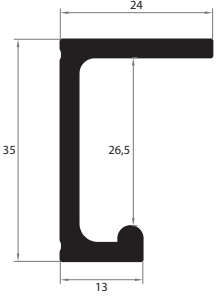

Sağ Açılır Kapı / Right Opening Door

Sol Açılır Kapı / Left Opening Door

Yavaşlatıcı ürünlerde yavaşlatıcı kurulmadan montaj yapılmamalıdır.
Should not assemble products with soft closer without activating the soft closer.

Ölçülerde değişiklik yapma hakkı saklıdır.
Reserves the right to the change of the dimensions.

**120-1010-1410-1500****1 Adet / Pcs.****Üst Ray Sağ / Top Rail Right - 1500 mm****120-1015-1410-1500****1 Adet / Pcs.****Üst Ray Sol / Top Rail Left - 1500 mm****120-1010-1410-3000****1 Adet / Pcs.****Üst Ray Sağ / Top Rail Right - 3000 mm****120-1015-1410-3000****1 Adet / Pcs.****Üst Ray Sol / Top Rail Left - 3000 mm**

**120-1020-1400-1500****1 Adet / Pcs.****Alt Ray Sağ / Bottom Rail Right - 1500 mm****120-1025-1400-1500****1 Adet / Pcs.****Alt Ray Sol / Bottom Rail Left - 1500 mm****120-1020-1400-3000****1 Adet / Pcs.****Alt Ray Sağ / Bottom Rail Right - 3000 mm****120-1025-1400-3000****1 Adet / Pcs.****Alt Ray Sol / Bottom Rail Left - 3000 mm**