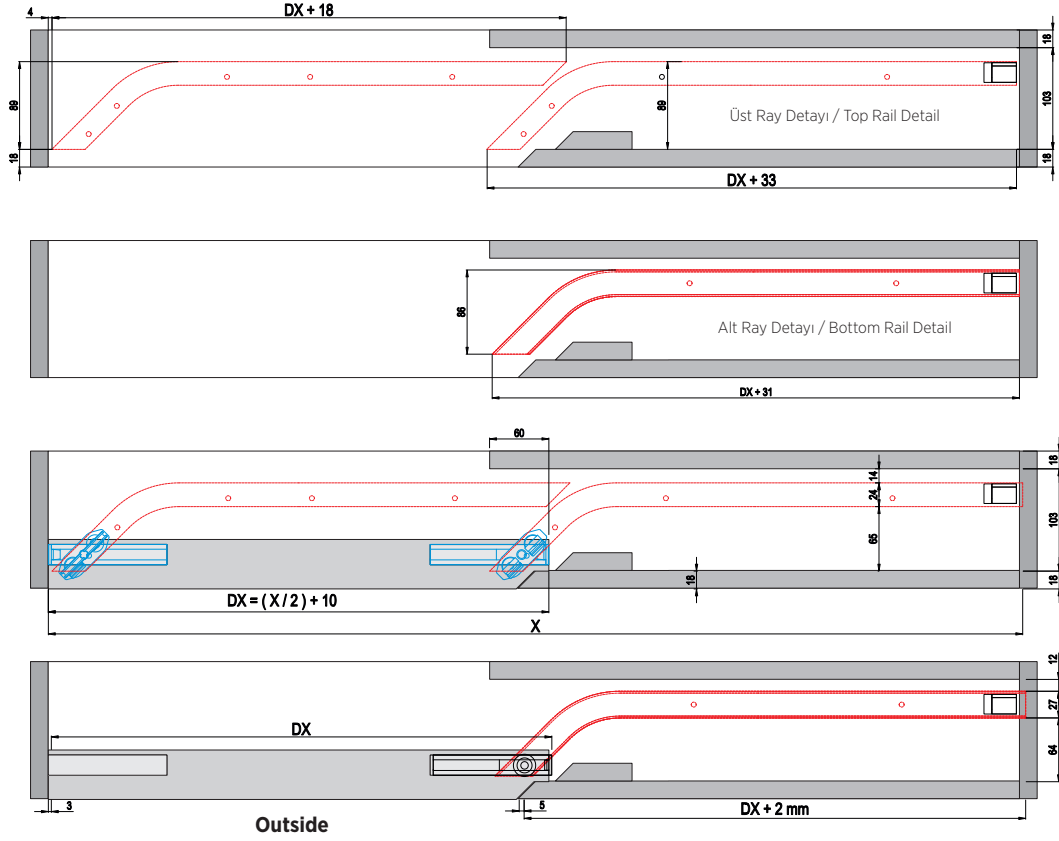

Sağ Açılır Kapı / Right Opening Door

Sol Açılır Kapı / Left Opening Door

Yavaşlatıcı ürünlerde yavaşlatıcı kurulmadan montaj yapılmamalıdır.
Should not assemble products with soft closer without activating the soft closer.

Ölçülerde değişiklik yapma hakkı saklıdır.
Reserves the right to the change of the dimensions.

**120-1010-1410-1500****1 Adet / Pcs.****Üst Ray Sağ / Top Rail Right - 1500 mm****120-1015-1410-1500****1 Adet / Pcs.****Üst Ray Sol / Top Rail Left - 1500 mm****120-1010-1410-3000****1 Adet / Pcs.****Üst Ray Sağ / Top Rail Right - 3000 mm****120-1015-1410-3000****1 Adet / Pcs.****Üst Ray Sol / Top Rail Left - 3000 mm**

Yavaşlatıcı ürünlerde yavaşlatıcı kurulmadan montaj yapılmamalıdır.
Should not assemble products with soft closer without activating the soft closer.

Ölçülerde değişiklik yapma hakkı saklıdır.
Reserves the right to the change of the dimensions.

**120-1020-1400-1500****1 Adet / Pcs.****Alt Ray Sağ / Bottom Rail Right - 1500 mm****120-1025-1400-1500****1 Adet / Pcs.****Alt Ray Sol / Bottom Rail Left - 1500 mm****120-1020-1400-3000****1 Adet / Pcs.****Alt Ray Sağ / Bottom Rail Right - 3000 mm****120-1025-1400-3000****1 Adet / Pcs.****Alt Ray Sol / Bottom Rail Left - 3000 mm**