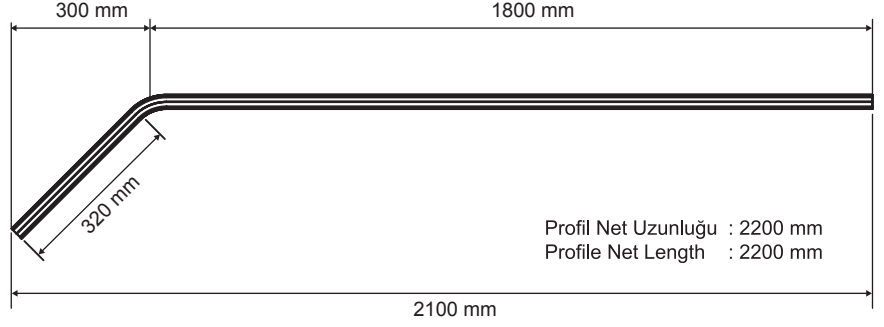

Sağ Açılır Kapı / Right Opening Door

Sol Açılır Kapı / Left Opening Door

Yavaşlatıcı ürünlerde yavaşlatıcı kurulmadan montaj yapılmamalıdır.
Should not assemble products with soft closer without activating the soft closer.

Ölçülerde değişiklik yapma hakkı saklıdır.
Reserves the right to the change of the dimensions.

**120-1010-1410-1500****1 Adet / Pcs.****Üst Ray Sağ / Top Rail Right - 1500 mm****120-1015-1410-1500****1 Adet / Pcs.****Üst Ray Sol / Top Rail Left - 1500 mm****120-1010-1410-3000****1 Adet / Pcs.****Üst Ray Sağ / Top Rail Right - 3000 mm****120-1015-1410-3000****1 Adet / Pcs.****Üst Ray Sol / Top Rail Left - 3000 mm**

**120-1020-1400-1500****1 Adet / Pcs.****Alt Ray Sağ / Bottom Rail Right - 1500 mm****120-1025-1400-1500****1 Adet / Pcs.****Alt Ray Sol / Bottom Rail Left - 1500 mm****120-1020-1400-3000****1 Adet / Pcs.****Alt Ray Sağ / Bottom Rail Right - 3000 mm****120-1025-1400-3000****1 Adet / Pcs.****Alt Ray Sol / Bottom Rail Left - 3000 mm**