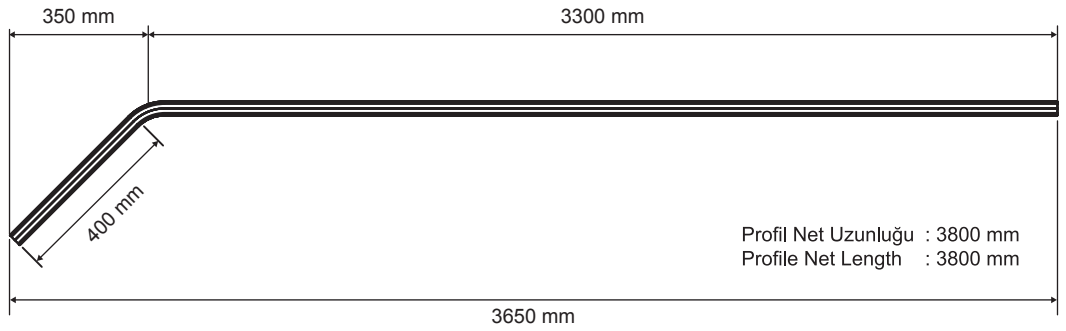

Sağ Açılır Kapı / Right Opening Door

Sol Açılır Kapı / Left Opening Door

Yavaşlatıcı ürünlerde yavaşlatıcı kurulmadan montaj yapılmamalıdır.
Should not assemble products with soft closer without activating the soft closer.

Ölçülerde değişiklik yapma hakkı saklıdır.
Reserves the right to the change of the dimensions.

**120-1010-1410-1500****1 Adet / Pcs.****Üst Ray Sağ / Top Rail Right - 1500 mm****120-1015-1410-1500****1 Adet / Pcs.****Üst Ray Sol / Top Rail Left - 1500 mm****120-1010-1410-3000****1 Adet / Pcs.****Üst Ray Sağ / Top Rail Right - 3000 mm****120-1015-1410-3000****1 Adet / Pcs.****Üst Ray Sol / Top Rail Left - 3000 mm**

**120-1020-1400-1500****1 Adet / Pcs.****Alt Ray Sağ / Bottom Rail Right - 1500 mm****120-1025-1400-1500****1 Adet / Pcs.****Alt Ray Sol / Bottom Rail Left - 1500 mm****120-1020-1400-3000****1 Adet / Pcs.****Alt Ray Sağ / Bottom Rail Right - 3000 mm****120-1025-1400-3000****1 Adet / Pcs.****Alt Ray Sol / Bottom Rail Left - 3000 mm**