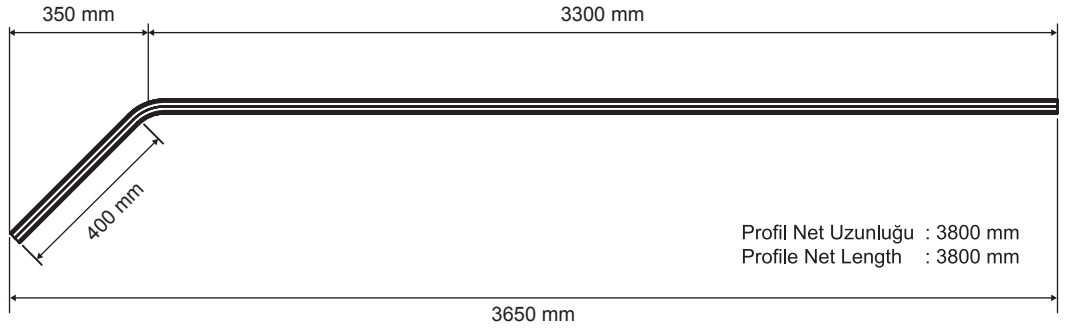

Sağ Açılır Kapı / Right Opening Door

Sol Açılır Kapı / Left Opening Door

Yavaşlatıcı ürünlerde yavaşlatıcı kurulmadan montaj yapılmamalıdır.
Should not assemble products with soft closer without activating the soft closer.

Ölçülerde değişiklik yapma hakkı saklıdır.
Reserves the right to the change of the dimensions.

**120-1010-1410-1500****1 Adet / Pcs.****Üst Ray Sağ / Top Rail Right - 1500 mm****120-1015-1410-1500****1 Adet / Pcs.****Üst Ray Sol / Top Rail Left - 1500 mm****120-1010-1410-3000****1 Adet / Pcs.****Üst Ray Sağ / Top Rail Right - 3000 mm****120-1015-1410-3000****1 Adet / Pcs.****Üst Ray Sol / Top Rail Left - 3000 mm**

**120-1020-1400-1500****1 Adet / Pcs.****Alt Ray Sağ / Bottom Rail Right - 1500 mm****120-1025-1400-1500****1 Adet / Pcs.****Alt Ray Sol / Bottom Rail Left - 1500 mm****120-1020-1400-3000****1 Adet / Pcs.****Alt Ray Sağ / Bottom Rail Right - 3000 mm****120-1025-1400-3000****1 Adet / Pcs.****Alt Ray Sol / Bottom Rail Left - 3000 mm**