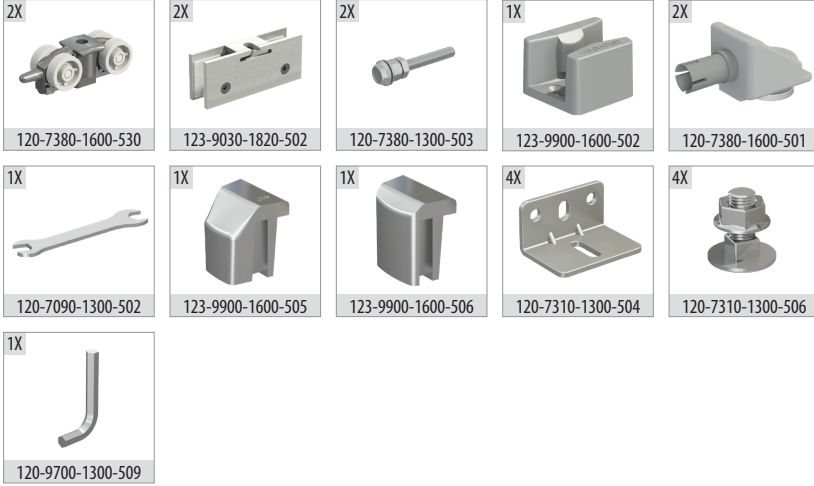

123-9911 1 Takım İçeriği / 1 Kit Includes