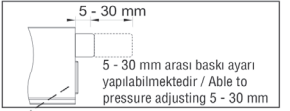

**1 SET**

ART. NO	mm
130-0230-1410-0830	830
130-0230-1410-0930	930
130-0230-1410-1030	1030
130-0230-1410-1130	1130
130-0230-1410-1230	1230

**PAKETLEME / PACKAGING**

VIDEO

**!** Yavaşlatıcı ürünlerde yavaşlatıcı kurulmadan montaj yapılmamalıdır.  
Should not assemble products with soft closer without activating the soft closer.

Ölçülerde değişiklik yapma hakkı saklıdır.  
Reserves the right to the change of the dimensions.