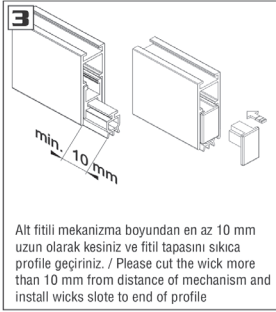

**1 SET**

ART. NO	mm
130-0230-1410-0830	830
130-0230-1410-0930	930
130-0230-1410-1030	1030
130-0230-1410-1130	1130
130-0230-1410-1230	1230

**PAKETLEME / PACKAGING**

VIDEO

**!** Yavaşlatıcı ürünlerde yavaşlatıcı kurulmadan montaj yapılmamalıdır.  
Should not assemble products with soft closer without activating the soft closer.

Ölçülerde değişiklik yapma hakkı saklıdır.  
Reserves the right to the change of the dimensions.