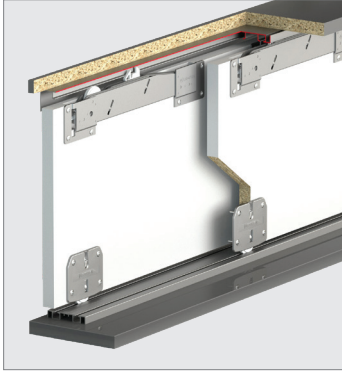

## Bilgi / Information

- 1 Kutu İçeriği : 2 Kapak Yavaşlatıcı Mekanizma
- In 1 box : 2 Door Mechanism with Soft Closers