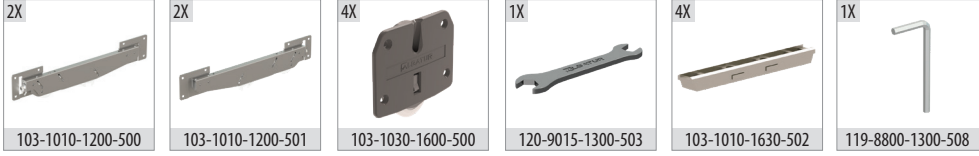

# Multiline 1

50 KG SÜRME KAPAK SİSTEMİ • SLIDING DOOR SYSTEM

Yeni Ürün  
New Product

## Bilgi / Information

- 1 Kutu İçeriği : 2 Kapak Yavaşlatıcı Mekanizma
- In 1 box : 2 Door Mechanism with Soft Closers

## 103-1010 1 Set İçeriği / 1 Set Includes