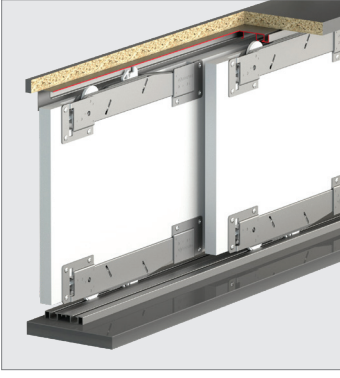

Multiline 2

50 KG SÜRME KAPAK SİSTEMİ • SLIDING DOOR SYSTEM

Yeni Ürün
New Product

Bilgi / Information

- 1 Kutu İçeriği : 2 Kapak Yavaşlatıcı Mekanizma
- In 1 box : 2 Door Mechanism with Soft Closers

Yavaşlatıcı Alternatifi / Soft Closer Alternative

- Sistem üzerinde entegre yavaşlatıcı mevcuttur.
- The system has integrated soft closer.

103-1020 1 Set İçeriği / 1 Set Includes

Ray Profilleri / Rail Profiles

Kulp Profilleri / Handle Profiles

Opsiyonel / Optional

Teknik Detay / Technical Detail

Özelliklerde değişiklik yapma hakkı saklıdır. Reserves the right to the change of the dimensions.

| Kod / Code No | Açıklama / Description | Renk / Colour | Birim / Unit | | | Profil mt. / Profiles mt. | Bağ / Bnd. | | |
|---------------|---|------------------------------|-----------------|-----|-------|---------------------------|------------|-----|-----------|
| 103-1020-1200 | Multiline 2 - Sürme Gardrop Sistemi / Sliding Wardrobe System | Silver | 2 Kapak / 1 Set | 5 | 90 | - | - | - | |
| 145-1811-1600 | Kıl Fital / Ec-Wf Hair Wick | Gri / Grey | mt. | 300 | 7.200 | - | - | - | |
| 150-3220-1440 | Alüminyum Alt-Üst Ray Profili / Aluminium Bottom-Top Rail Profile | Bronz Parlak / Bronze Bright | mt. | - | - | - | - | 3,0 | 20 ad/pcs |
| 150-3225-1440 | Alüminyum Üst Ray Profili / Aluminium Top Rail Profile | Bronz Parlak / Bronze Bright | mt. | - | - | - | - | 3,0 | 6 ad/pcs |
| 150-3230-1440 | Alüminyum Alt-Üst Ray Profili / Aluminium Bottom-Top Rail Profile | Bronz Parlak / Bronze Bright | mt. | - | - | - | - | 3,0 | 10 ad/pcs |
| 150-2800-1440 | Alüminyum Kulp Profili / Aluminium Handle Profile | Bronz Parlak / Bronze Bright | mt. | - | - | - | - | 3,0 | 6 ad/pcs |
| 150-1420-1440 | Alüminyum Kapama Profili / Aluminium Closure Profile | Bronz Parlak / Bronze Bright | mt. | - | - | - | - | 3,0 | 10 ad/pcs |