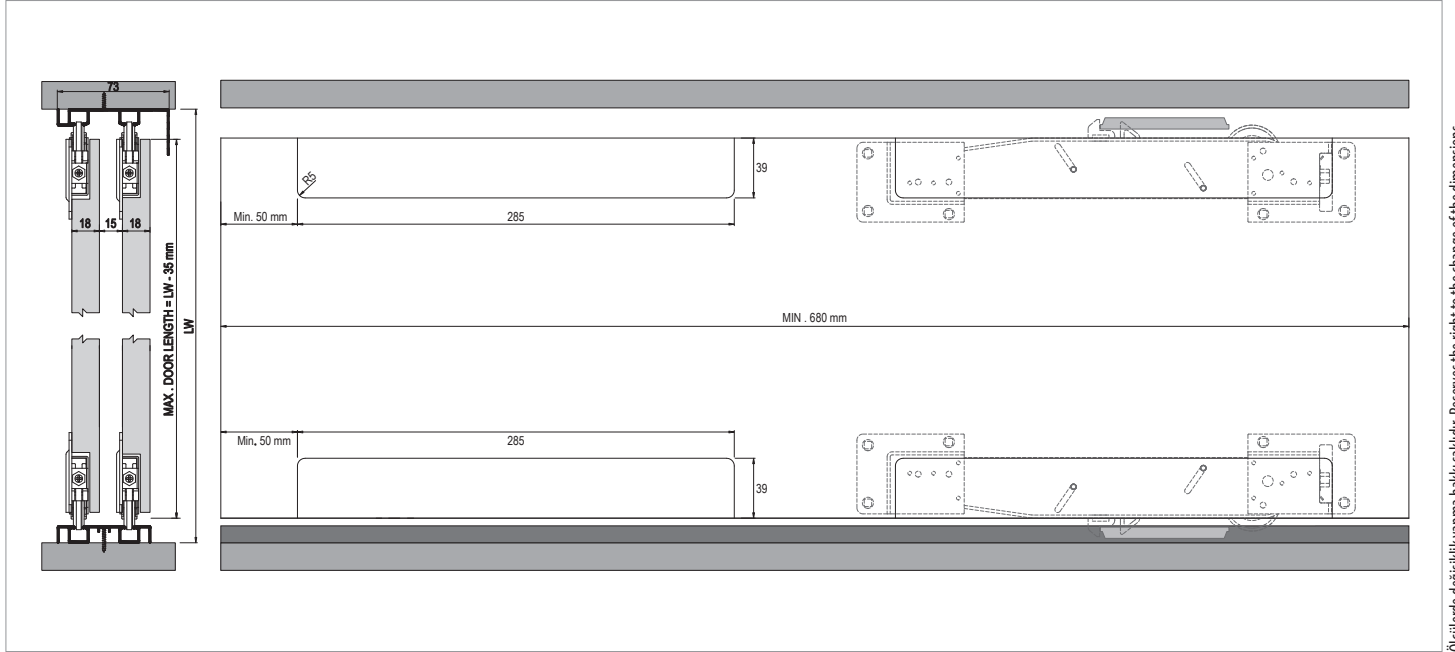

Multiline 2

50 KG SÜRME KAPAK SİSTEMİ • SLIDING DOOR SYSTEM

Yeni Ürün
New Product

Bilgi / Information

- 1 Kutu İçeriği : 2 Kapak Yavaşlatıcı Mekanizma
- In 1 box : 2 Door Mechanism with Soft Closers

Yavaşlatıcı Alternatifi / Soft Closer Alternative

- Sistem üzerinde entegre yavaşlatıcı mevcuttur.
- The system has integrated soft closer.

103-1020 1 Set İçeriği / 1 Set Includes

Ray Profilleri / Rail Profiles

Kulp Profilleri / Handle Profiles

Opsiyonel / Optional

Teknik Detay / Technical Detail

Özelliklerde değişiklik yapma hakkı saklıdır. Reserves the right to the change of the dimensions.

| Kod / Code No | Açıklama / Description | Renk / Colour | Birim / Unit | | | Profil mt. / Profiles mt. | Bağ / Bnd. | | |
|---------------|---|------------------------------|-----------------|-----|-------|---------------------------|------------|-----|-----------|
| 103-1020-1200 | Multiline 2 - Sürme Gardrop Sistemi / Sliding Wardrobe System | Silver | 2 Kapak / 1 Set | 5 | 90 | - | - | - | |
| 145-1811-1600 | Kıl Fital / Ec-Wf Hair Wick | Gri / Grey | mt. | 300 | 7.200 | - | - | - | |
| 150-3220-1440 | Alüminyum Alt-Üst Ray Profili / Aluminium Bottom-Top Rail Profile | Bronz Parlak / Bronze Bright | mt. | - | - | - | - | 3,0 | 20 ad/pcs |
| 150-3225-1440 | Alüminyum Üst Ray Profili / Aluminium Top Rail Profile | Bronz Parlak / Bronze Bright | mt. | - | - | - | - | 3,0 | 6 ad/pcs |
| 150-3230-1440 | Alüminyum Alt-Üst Ray Profili / Aluminium Bottom-Top Rail Profile | Bronz Parlak / Bronze Bright | mt. | - | - | - | - | 3,0 | 10 ad/pcs |
| 150-2800-1440 | Alüminyum Kulp Profili / Aluminium Handle Profile | Bronz Parlak / Bronze Bright | mt. | - | - | - | - | 3,0 | 6 ad/pcs |
| 150-1420-1440 | Alüminyum Kapama Profili / Aluminium Closure Profile | Bronz Parlak / Bronze Bright | mt. | - | - | - | - | 3,0 | 10 ad/pcs |