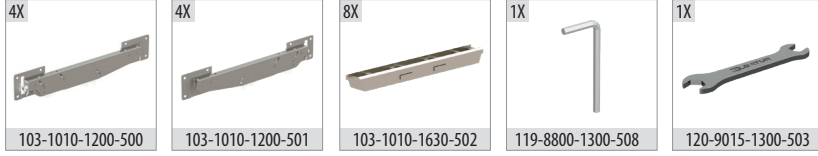

Multiline 2

50 KG SÜRME KAPAK SİSTEMİ • SLIDING DOOR SYSTEM

Yeni Ürün
New Product

Bilgi / Information

- 1 Kutu İçeriği : 2 Kapak Yavaşlatıcı Mekanizma
- In 1 box : 2 Door Mechanism with Soft Closers

Yavaşlatıcı Alternatifi / Soft Closer Alternative

- Sistem üzerinde entegre yavaşlatıcı mevcuttur.
- The system has integrated soft closer.

103-1020 1 Set İçeriği / 1 Set Includes

Ray Profilleri / Rail Profiles

Kulp Profilleri / Handle Profiles

Opsiyonel / Optional

Teknik Detay / Technical Detail

Özelliklerde değişiklik yapma hakkı saklıdır. Reserves the right to the change of the dimensions.

| Kod / Code No | Açıklama / Description | Renk / Colour | Birim / Unit | | | Profil mt. / Profiles mt. | Bağ / Bnd. | | |
|---------------|---|------------------------------|-----------------|-----|-------|---------------------------|------------|-----|-----------|
| 103-1020-1200 | Multiline 2 - Sürme Gardrop Sistemi / Sliding Wardrobe System | Silver | 2 Kapak / 1 Set | 5 | 90 | - | - | - | |
| 145-1811-1600 | Kıl Fital / Ec-Wf Hair Wick | Gri / Grey | mt. | 300 | 7.200 | - | - | - | |
| 150-3220-1440 | Alüminyum Alt-Üst Ray Profili / Aluminium Bottom-Top Rail Profile | Bronz Parlak / Bronze Bright | mt. | - | - | - | - | 3,0 | 20 ad/pcs |
| 150-3225-1440 | Alüminyum Üst Ray Profili / Aluminium Top Rail Profile | Bronz Parlak / Bronze Bright | mt. | - | - | - | - | 3,0 | 6 ad/pcs |
| 150-3230-1440 | Alüminyum Alt-Üst Ray Profili / Aluminium Bottom-Top Rail Profile | Bronz Parlak / Bronze Bright | mt. | - | - | - | - | 3,0 | 10 ad/pcs |
| 150-2800-1440 | Alüminyum Kulp Profili / Aluminium Handle Profile | Bronz Parlak / Bronze Bright | mt. | - | - | - | - | 3,0 | 6 ad/pcs |
| 150-1420-1440 | Alüminyum Kapama Profili / Aluminium Closure Profile | Bronz Parlak / Bronze Bright | mt. | - | - | - | - | 3,0 | 10 ad/pcs |