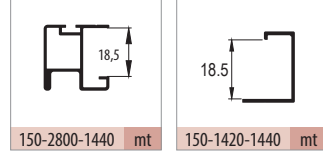

- Sistem üzerinde entegre yavaşlatıcı mevcuttur.
- The system has integrated soft closer.

103-1020 1 Set İçeriği / 1 Set Includes

Ray Profilleri / Rail Profiles

Kulp Profilleri / Handle Profiles

Opsiyonel / Optional

Teknik Detay / Technical Detail

Özelliklerde değişiklik yapma hakkı saklıdır. Reserves the right to the change of the dimensions.

| Kod / Code No | Açıklama / Description | Renk / Colour | Birim / Unit | | | Profil mt. / Profiles mt. | Bağ / Bnd. | | |
|---------------|---|------------------------------|-----------------|-----|-------|---------------------------|------------|-----|-----------|
| 103-1020-1200 | Multiline 2 - Sürme Gardrop Sistemi / Sliding Wardrobe System | Silver | 2 Kapak / 1 Set | 5 | 90 | - | - | - | |
| 145-1811-1600 | Kıl Fital / Ec-Wf Hair Wick | Gri / Grey | mt. | 300 | 7.200 | - | - | - | |
| 150-3220-1440 | Alüminyum Alt-Üst Ray Profili / Aluminium Bottom-Top Rail Profile | Bronz Parlak / Bronze Bright | mt. | - | - | - | - | 3,0 | 20 ad/pcs |
| 150-3225-1440 | Alüminyum Üst Ray Profili / Aluminium Top Rail Profile | Bronz Parlak / Bronze Bright | mt. | - | - | - | - | 3,0 | 6 ad/pcs |
| 150-3230-1440 | Alüminyum Alt-Üst Ray Profili / Aluminium Bottom-Top Rail Profile | Bronz Parlak / Bronze Bright | mt. | - | - | - | - | 3,0 | 10 ad/pcs |
| 150-2800-1440 | Alüminyum Kulp Profili / Aluminium Handle Profile | Bronz Parlak / Bronze Bright | mt. | - | - | - | - | 3,0 | 6 ad/pcs |
| 150-1420-1440 | Alüminyum Kapama Profili / Aluminium Closure Profile | Bronz Parlak / Bronze Bright | mt. | - | - | - | - | 3,0 | 10 ad/pcs |