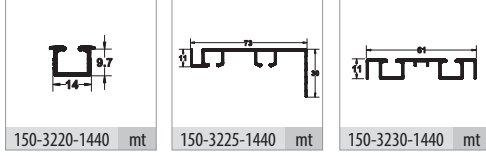

- Sistem üzerinde entegre yavaşlatıcı mevcuttur.
- The system has integrated soft closer.

103-1020 1 Set İçeriği / 1 Set Includes

Ray Profilleri / Rail Profiles

Kulp Profilleri / Handle Profiles

Opsiyonel / Optional