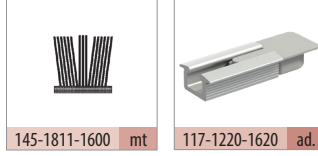

- Sistem üzerinde entegre yavaşlatıcı mevcuttur.
- The system has integrated soft closer.

103-1020 1 Set İçeriği / 1 Set Includes

Ray Profilleri / Rail Profiles

Kulp Profilleri / Handle Profiles

Opsiyonel / Optional

Teknik Detay / Technical Detail

Özelliklerde değişiklik yapma hakkı saklıdır. Reserves the right to the change of the dimensions.

| Kod / Code No | Açıklama / Description | Renk / Colour | Birim / Unit | | | Profil mt. / Profiles mt. | Bağ / Bnd. | | |
|---------------|---|------------------------------|-----------------|-----|-------|---------------------------|------------|-----|-----------|
| 103-1020-1200 | Multiline 2 - Sürme Gardrop Sistemi / Sliding Wardrobe System | Silver | 2 Kapak / 1 Set | 5 | 90 | - | - | - | |
| 145-1811-1600 | Kıl Fital / Ec-Wf Hair Wick | Gri / Grey | mt. | 300 | 7.200 | - | - | - | |
| 150-3220-1440 | Alüminyum Alt-Üst Ray Profili / Aluminium Bottom-Top Rail Profile | Bronz Parlak / Bronze Bright | mt. | - | - | - | - | 3,0 | 20 ad/pcs |
| 150-3225-1440 | Alüminyum Üst Ray Profili / Aluminium Top Rail Profile | Bronz Parlak / Bronze Bright | mt. | - | - | - | - | 3,0 | 6 ad/pcs |
| 150-3230-1440 | Alüminyum Alt-Üst Ray Profili / Aluminium Bottom-Top Rail Profile | Bronz Parlak / Bronze Bright | mt. | - | - | - | - | 3,0 | 10 ad/pcs |
| 150-2800-1440 | Alüminyum Kulp Profili / Aluminium Handle Profile | Bronz Parlak / Bronze Bright | mt. | - | - | - | - | 3,0 | 6 ad/pcs |
| 150-1420-1440 | Alüminyum Kapama Profili / Aluminium Closure Profile | Bronz Parlak / Bronze Bright | mt. | - | - | - | - | 3,0 | 10 ad/pcs |